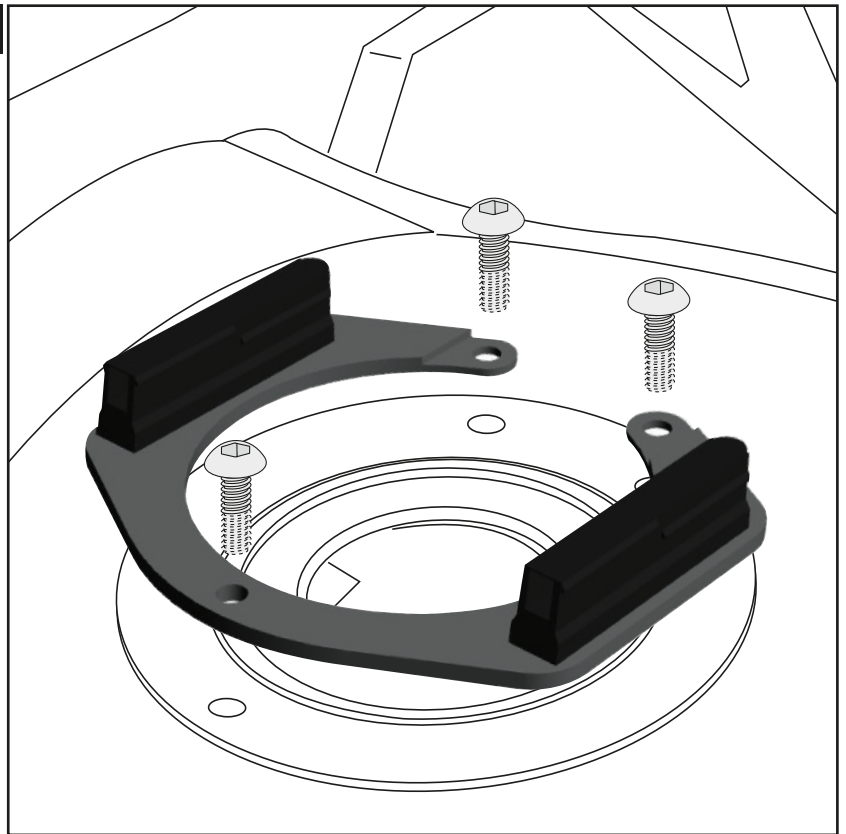

Artikel Nr.: / Item-no.:

**506016-7**

**DE INHALT**  
**GB CONTENT**

1x Montageset mit Tankring	1x Mounting set with tank ring
2x Abdeckung Magnetdome	2x Cover magnetic dome
3x Linsenschraube M5x25	3x Filister head screw M5x25

**DE TANKRING CHECK**  
**GB MAßE / DIMENSIONS**

∅	a	b	c	d
5	74,6	74,6	74,6	41,4

30117/221019/170620

Linsenkopfschraube M5x25  
Filister head screw M5x25

1

**Weiteres Zubehör auf unsere Homepage. More accessories: see our homepage.**