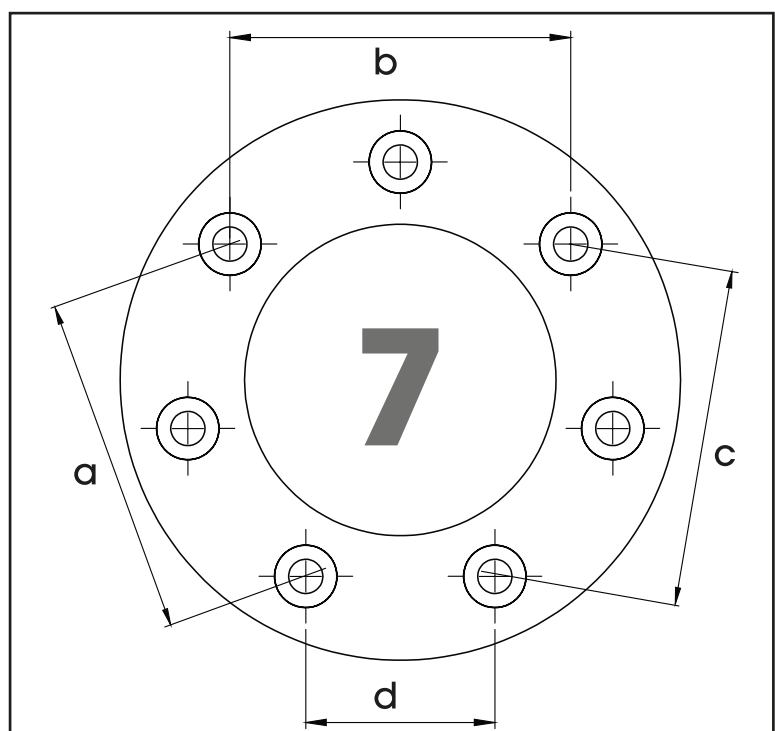

Artikel Nr.: / Item-no.:

**506016-7**

**DE INHALT**  
**GB CONTENT**

1x Montageset mit Tankring	1x Mounting set with tank ring
2x Abdeckung Magnetdome	2x Cover magnetic dome
3x Linsenschraube M5x25	3x Filister head screw M5x25

**DE TANKRING CHECK**  
**GB MAßE / DIMENSIONS**

∅	a	b	c	d
5	74,6	74,6	74,6	41,4

30117/221019/170620

Linsenkopfschraube M5x25  
Filister head screw M5x25

1

**Weiteres Zubehör auf unsere Homepage. More accessories: see our homepage.**