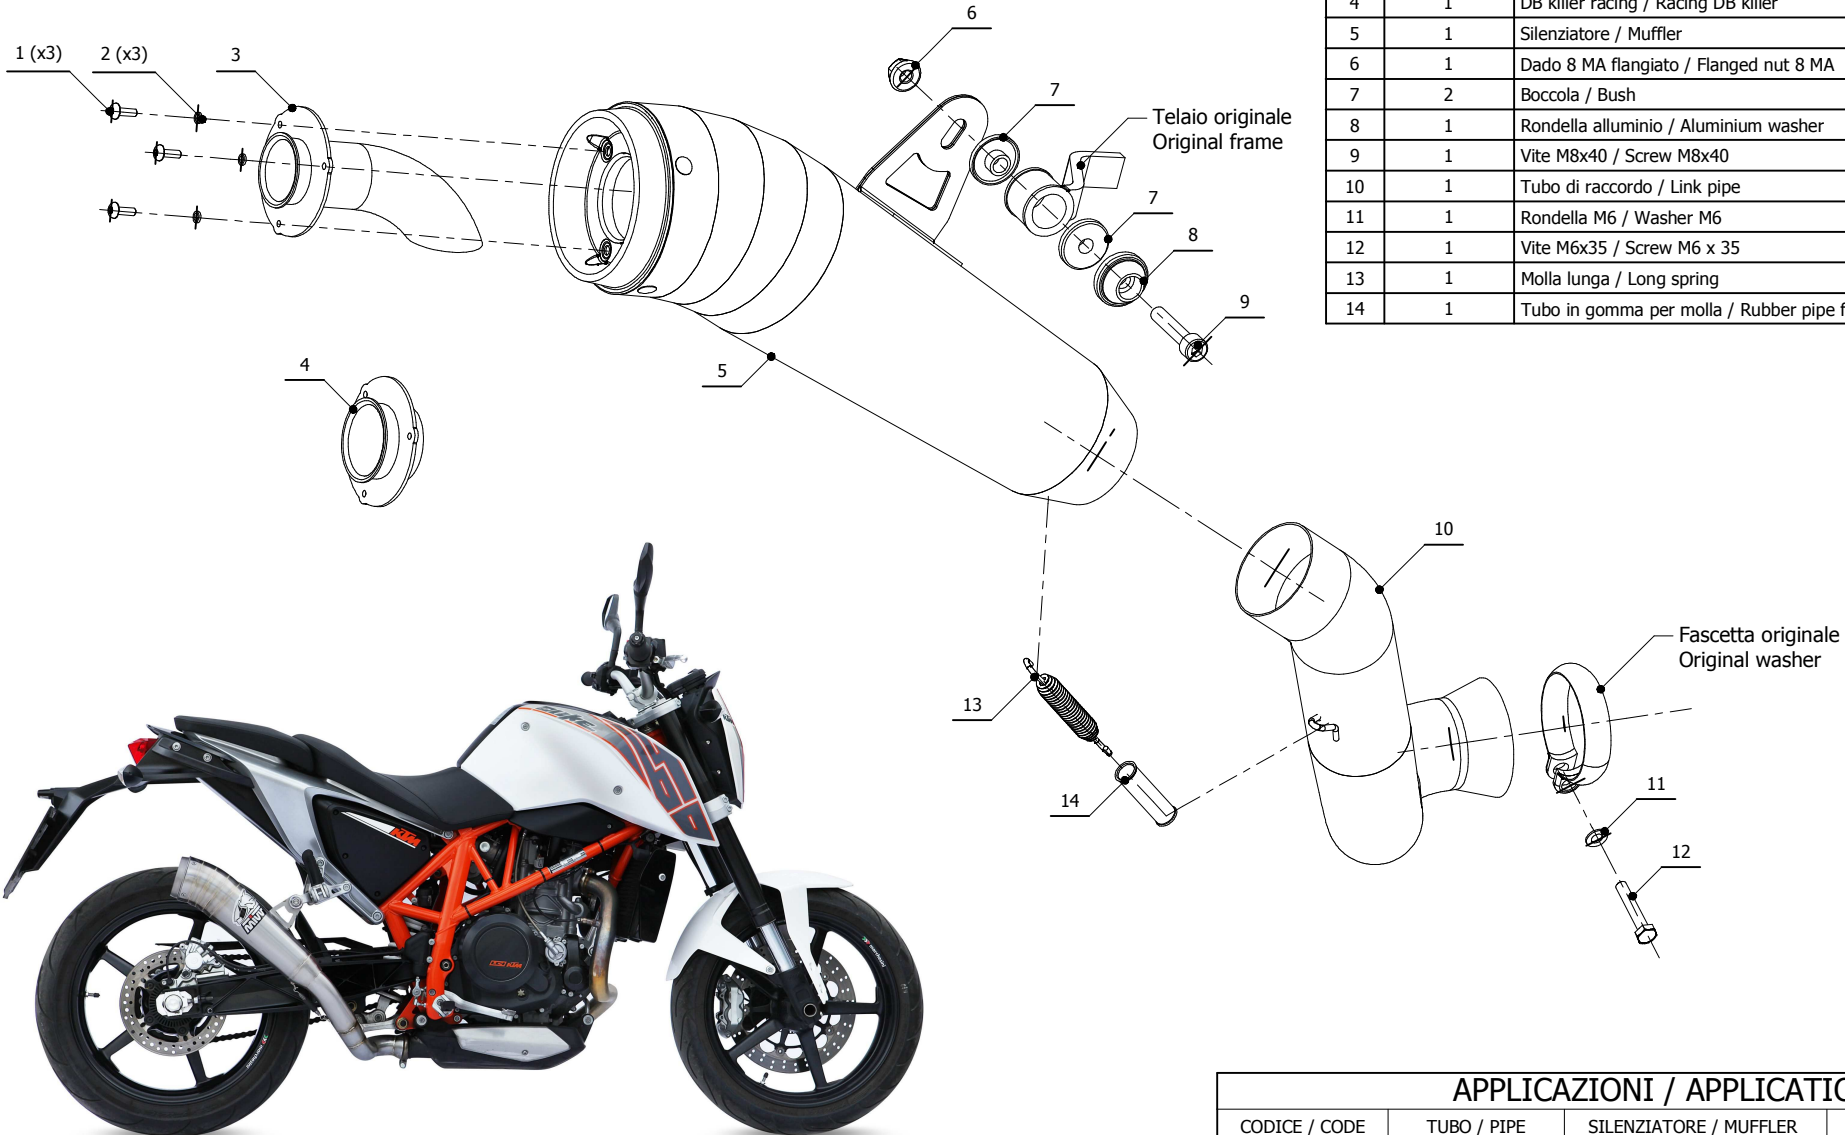

MODEL KTM 690 DUKE

YEAR 2012 -->

LINE SPORT

MUFFLER GIBLI

SCHEMATIC

ELENCO PARTI / PARTS LIST

#	QTÀ / QTY	DESCRIZIONE / DESCRIPTION	CODICE / CODE
1	3	Vite M4 x 12 / Screw M4 x 12	50.73.438.1
2	3	Rondella M4 / Washer M4	50.73.440.1
3	1	DB killer / DB killer	50.DK.051.0
4	1	DB killer racing / Racing DB killer	50.DK.052.0
5	1	Silenziatore / Muffler	GIBLI
6	1	Dado 8 MA flangiato / Flanged nut 8 MA	50.73.393.1
7	2	Boccola / Bush	50.73.381.1
8	1	Rondella alluminio / Aluminium washer	50.73.291.1
9	1	Vite M8x40 / Screw M8x40	50.73.075.1
10	1	Tubo di raccordo / Link pipe	9773KT010S2
11	1	Rondella M6 / Washer M6	50.72.027.1
12	1	Vite M6x35 / Screw M6 x 35	50.72.004.1
13	1	Molla lunga / Long spring	50.71.080.1
14	1	Tubo in gomma per molla / Rubber pipe for spring	50.73.210.1

APPLICAZIONI / APPLICATIONS

CODICE / CODE	TUBO / PIPE	SILENZIATORE / MUFFLER
KT.010.LGX	INOX / ST. STEEL	INOX / ST. STEEL