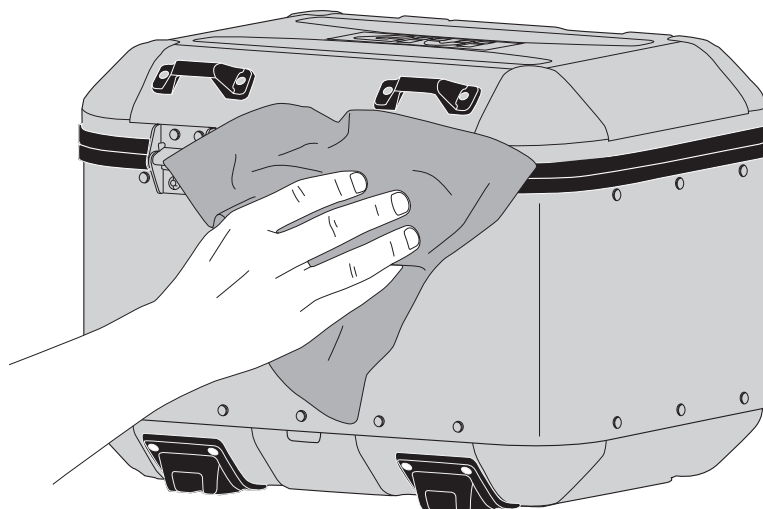

ATTENZIONE: PRIMA DI APPLICARE LO SCHIENALINO PULIRE ACCURATAMENTE LA SUPERFICIE
ATTENTION: THOROUGHLY CLEAN THE CASE, BEFORE APPLYING THE BACKREST.

ACHTUNG: BEVOR SIE DAS RÜCKENPOLSTER AUFKLEBEN, REINIGEN SIE BITTE SORGFÄLTIG DIE OBERFLÄCHE DES KOFFERS