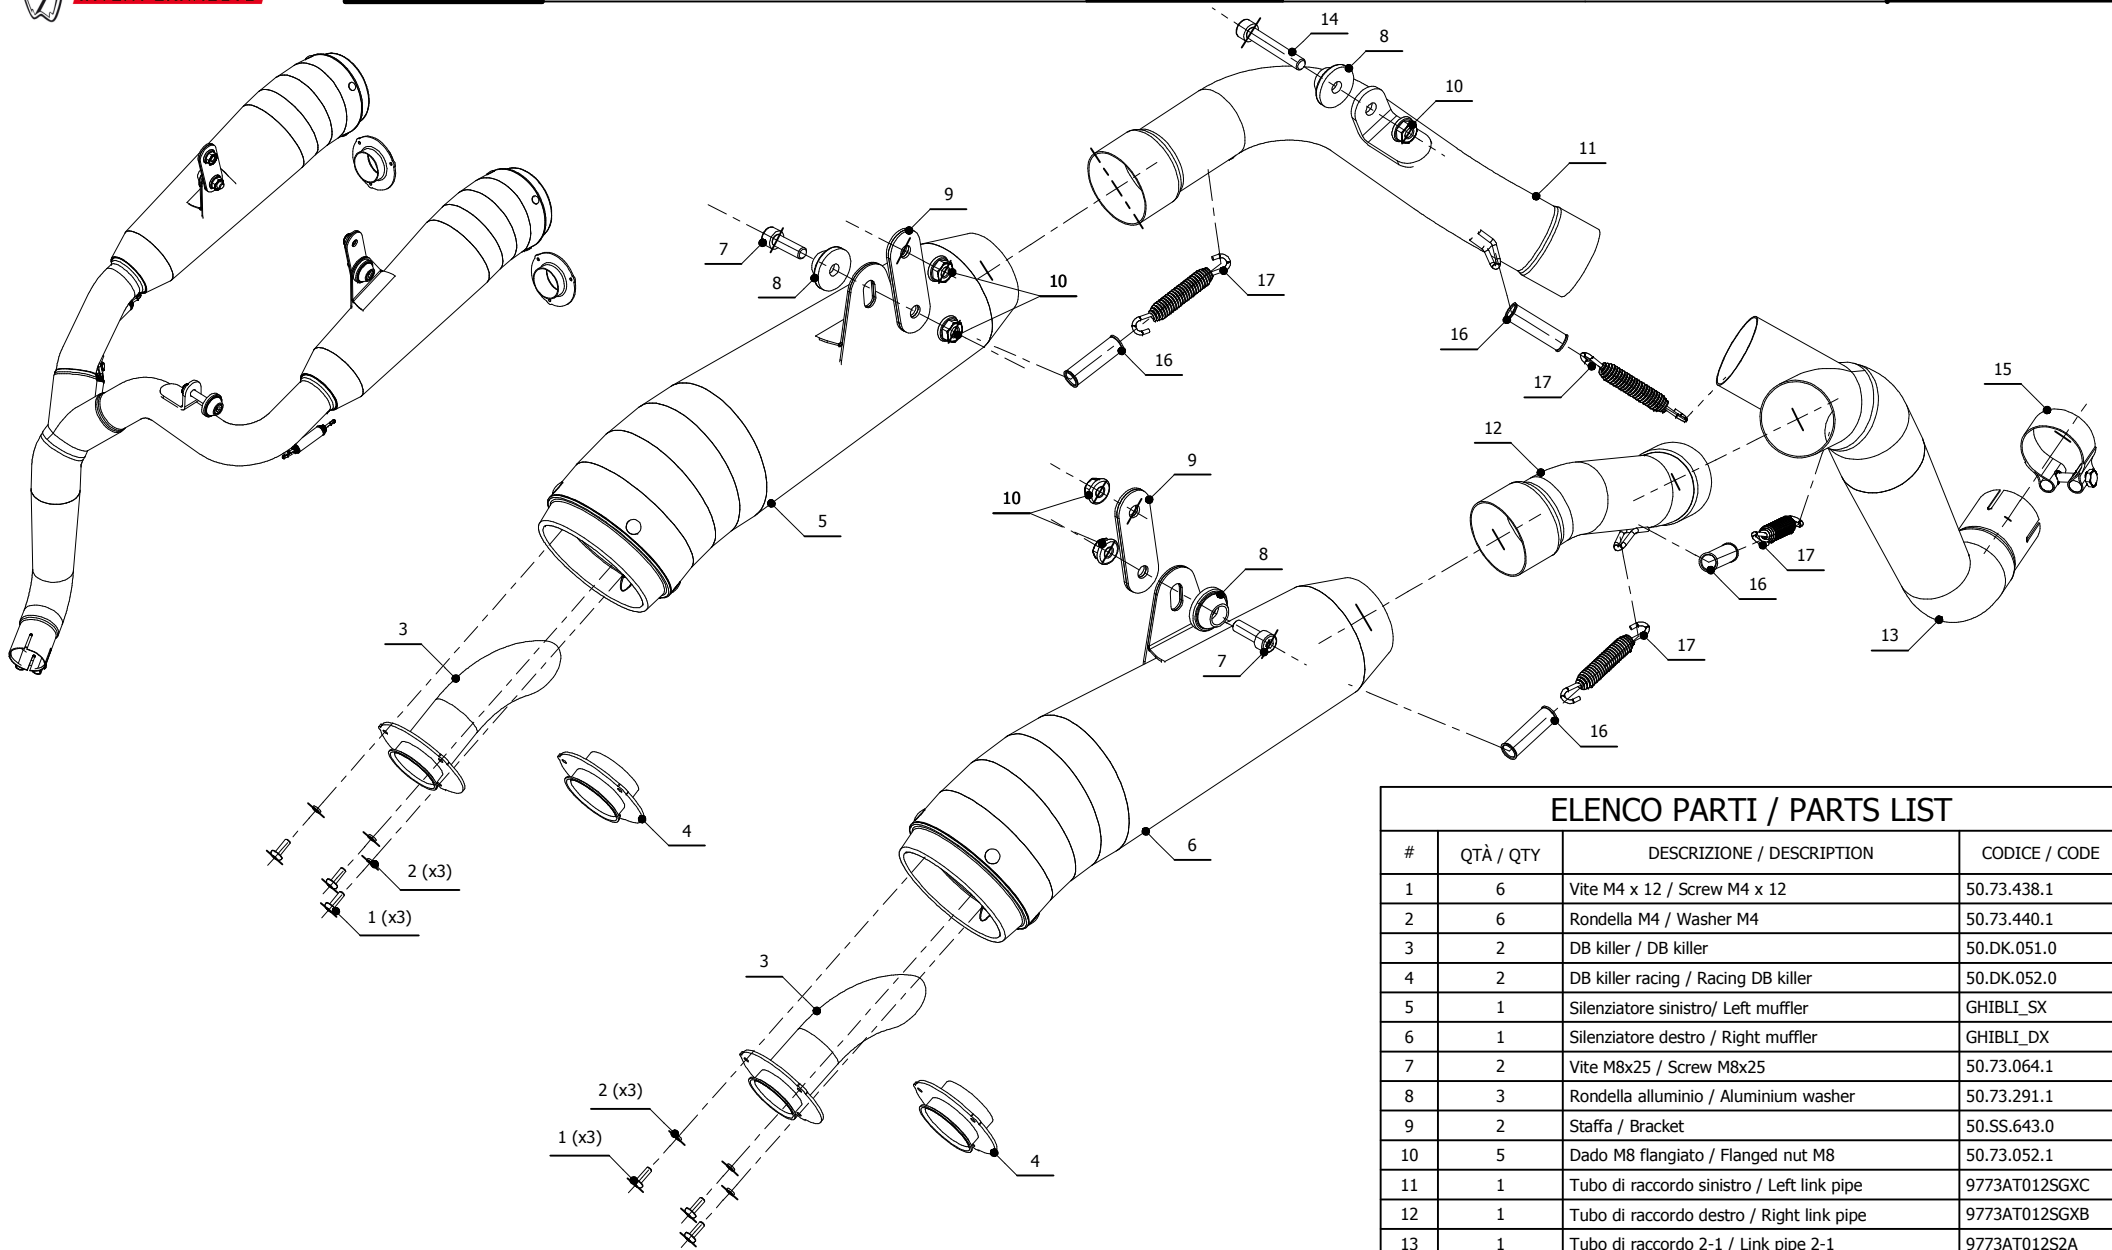

MODEL TRIUMPH SPEED TRIPLE

YEAR 2011-2015

LINE SLIP ON

MUFFLER GHIBLI

SCHEMATIC

ELENCO PARTI / PARTS LIST

#	QTÀ / QTY	DESCRIZIONE / DESCRIPTION	CODICE / CODE
1	6	Vite M4 x 12 / Screw M4 x 12	50.73.438.1
2	6	Rondella M4 / Washer M4	50.73.440.1
3	2	DB killer / DB killer	50.DK.051.0
4	2	DB killer racing / Racing DB killer	50.DK.052.0
5	1	Silenziatore sinistro/ Left muffler	GHIBLI_SX
6	1	Silenziatore destro / Right muffler	GHIBLI_DX
7	2	Vite M8x25 / Screw M8x25	50.73.064.1
8	3	Rondella alluminio / Aluminium washer	50.73.291.1
9	2	Staffa / Bracket	50.SS.643.0
10	5	Dado M8 flangiato / Flanged nut M8	50.73.052.1
11	1	Tubo di raccordo sinistro / Left link pipe	9773AT012SGXC
12	1	Tubo di raccordo destro / Right link pipe	9773AT012SGXB
13	1	Tubo di raccordo 2-1 / Link pipe 2-1	9773AT012S2A
14	1	Vite M8x50 / Screw M8x50	50.73.074.1
15	1	Fascetta Ø 44/47 mm / Pipe clamp Ø 44/47 mm	50.FA.006.1
16	4	Tubo in gomma per molla / Rubber pipe for spring	50.73.210.1
17	4	Molla media / Middle spring	50.73.359.1

APPLICAZIONI / APPLICATIONS

CODICE / CODE	SILENZIATORE / MUFFLER	TUBO / PIPE
AT.012.LGX	INOX / ST. STEEL	INOX / ST. STEEL
AT.012.LGXB	INOX BLACK / BLACK ST. STEEL	INOX / ST. STEEL