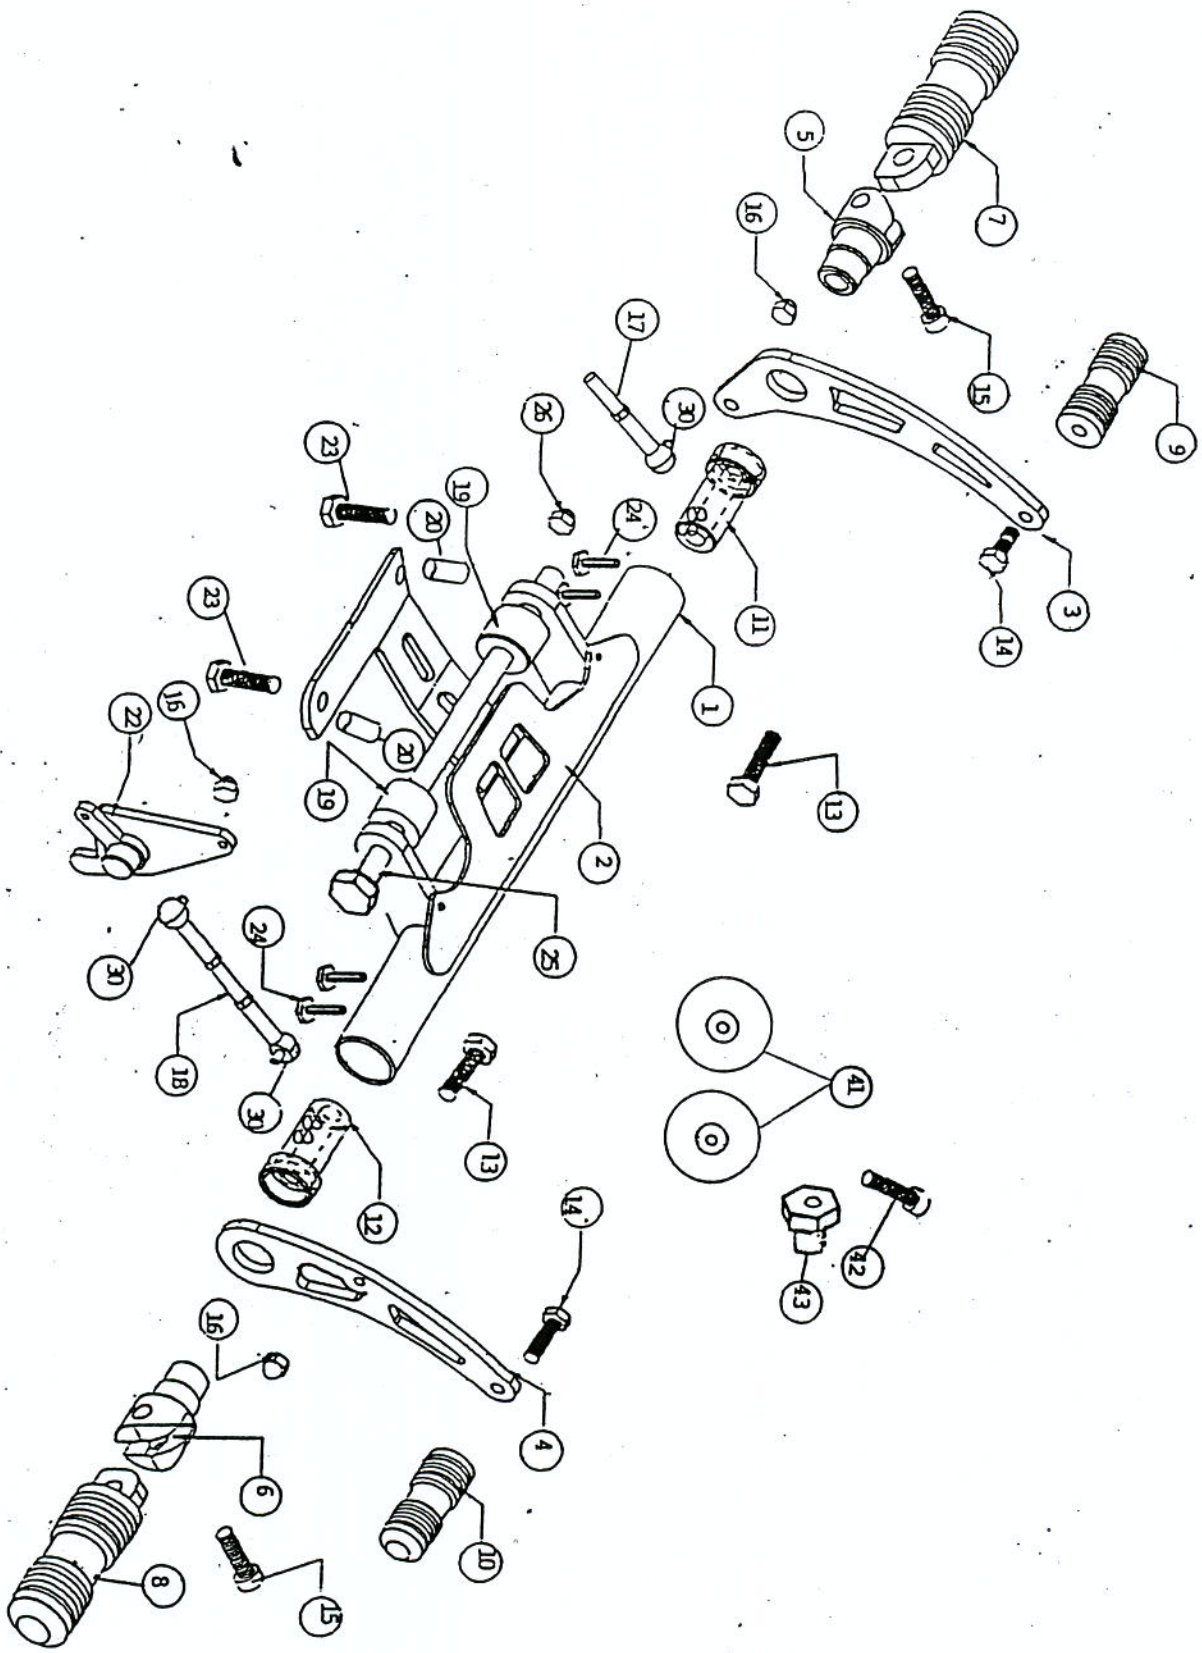

SUZUKI VS 1400

11