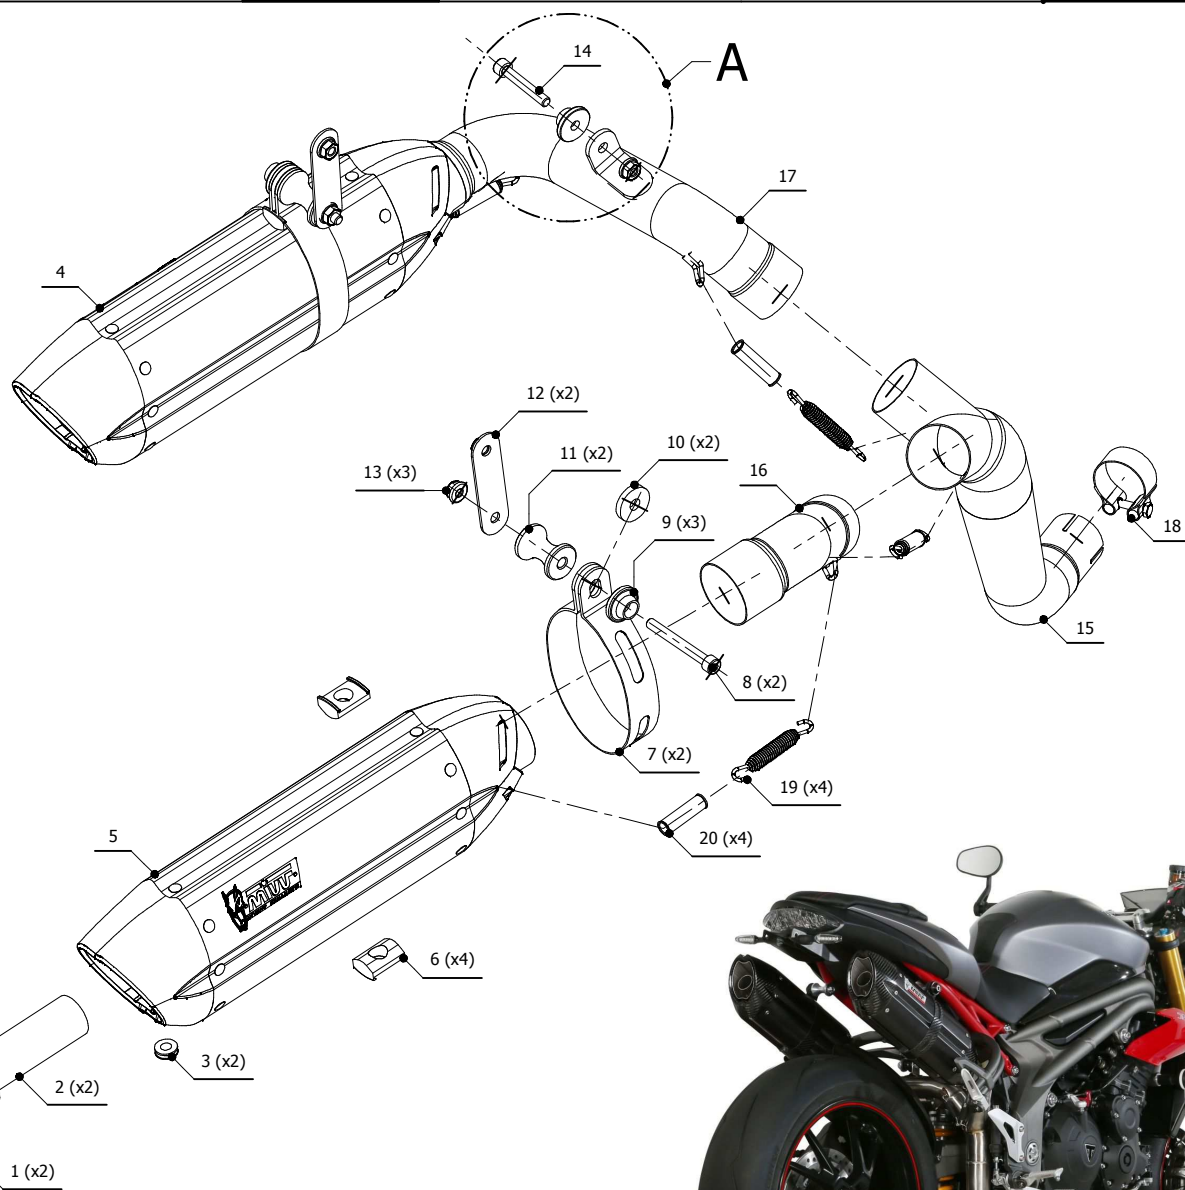

MODEL TRIUMPH SPEED TRIPLE

YEAR 2016 -->

SCHEMATIC

LINE SLIP ON

MUFFLER SUONO

ELENCO PARTI / PARTS LIST

#	QTÀ / QTY	DESCRIZIONE / DESCRIPTION	CODICE / CODE
1	2	Vite M5x12 / Screw M5 x 12	50.73.628.1
2	2	DB killer / DB killer	50.DK.074.0
3	2	Tappo in gomma / Rubber stopper	50.73.266.1
4	1	Silenziatore sinistro / Left muffler	SUONO 270 SX
5	1	Silenziatore destro / Right muffler	SUONO 270 DX
6	4	Tassello grande / Rubber big block	50.73.203.1
7	2	Staffa in carbonio / Carbon fiber bracket	50.SS.180.1
8	2	Vite M8x70 / Screw M8x70	50.73.086.1
9	3	Rondella in alluminio nera / Black aluminium washer	50.73.221.1
10	2	Rondella in gomma / Rubber washer	50.73.227.1
11	2	Distanziale in alluminio / Aluminium spacer (Øe.30 Øi.8,5 h.40)	50.SS.191.1
12	2	Staffa / Bracket	50.SS.453.0
14	1	Vite M8x50 / Screw M8x50	50.73.074.1
15	1	Tubo di raccordo 2-1 / Link pipe 2-1	9773AT012S2A
16	1	Tubo di raccordo destro / Right link pipe	9773AT012S2B
17	1	Tubo di raccordo sinistro / Left link pipe	9773AT012S2C
18	1	Fascetta Ø 44/47 mm / Pipe clamp Ø 44/47 mm	50.FA.006.1
19	4	Molla media / Middle spring	50.73.359.1
20	4	Tubo in gomma per molla / Rubber pipe for spring	50.73.210.1
13	3	Dado M8 flangiato / Flanged nut M8	50.73.393.1

APPLICAZIONI / APPLICATIONS

CODICE / CODE	SILENZIATORE / MUFFLER	TUBO / PIPE	FASCETTA / CLAMP
AT.016.L7	INOX (COPPE CARBONIO) / ST. STEEL (CARBON CAPS)	INOX / ST. STEEL	CARBONIO / CARBON FIBER
AT.016.L9	STEEL BLACK		