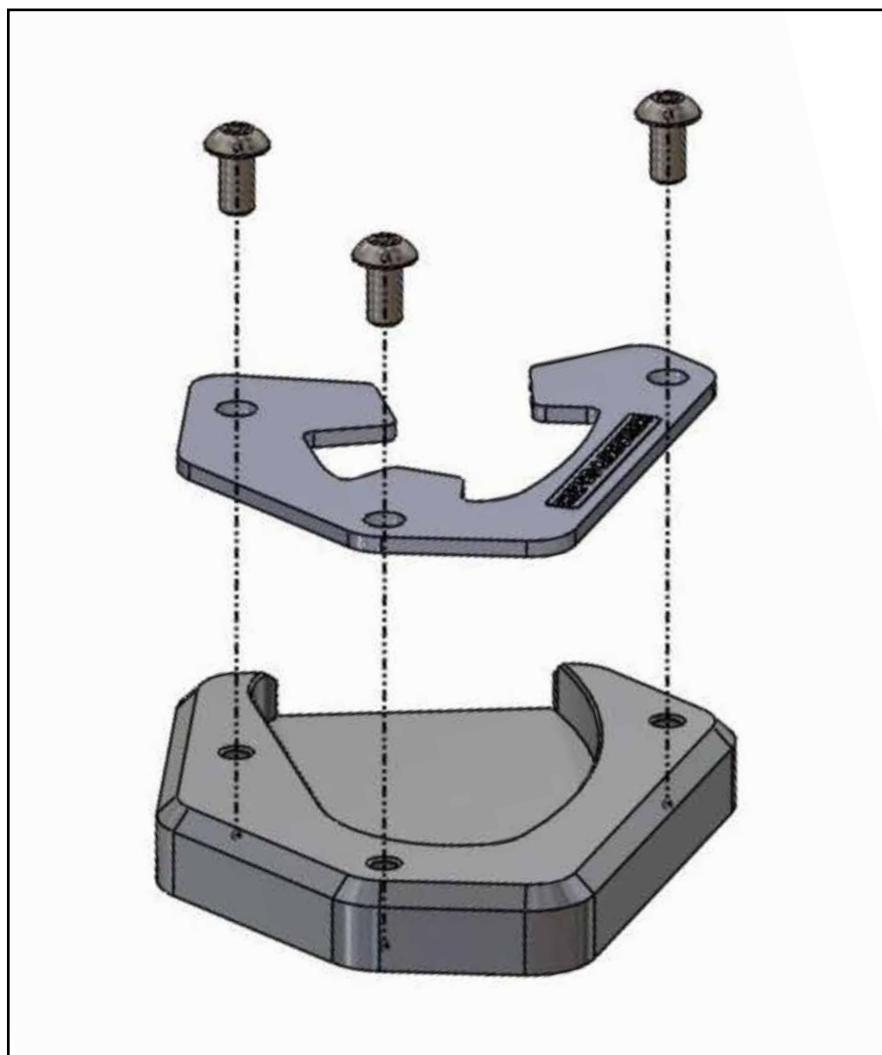

Seitenständerplatte / Side stand enlargement

Art.Nr. / Item-no.	Baujahr / date	Modell / model
4211994 00 91	2016-2017	HONDA CRF 1000 L Africa Twin / DCT
42119510 00 91	2018-	HONDA CRF 1000 L Africa Twin Adventure Sports/ DCT
42119512 00 91	2018-	HONDA CRF 1000 L Africa Twin / DCT

Inhalt

1x 700012106 Grundplatte
1x 700012107 Gegenplatte
1x 700012108 Schraubensatz:
3x Linsenschraube M5x10

Content

1x 700012106 Base plate
1x 700012107 Counter plate
1x 700012108 Screw kit:
3x Filister head screw M5x10

Benötigte Werkzeuge / Required tools

Innensechskantschlüssel Gr. 3 /
Allen key size 3

Schraubensicherung,
mittelfest /

Liquid thread locker,
medium strength

Vorbereitende Maßnahmen / Preparatory actions

Die Unterseite des Seitenständerfußes
reinigen.

Clean the bottom of the side stand.

Wichtig / Important

Für die Montage der Schrauben, Sicherungs-
mittel verwenden und diese dann mit 4 Nm
anziehen. Nach der Montage den festen Sitz
kontrollieren!

Use liquid thread locker for mounting the
screws and then tighten them with 4 Nm.
After assembly, check the tight fit!