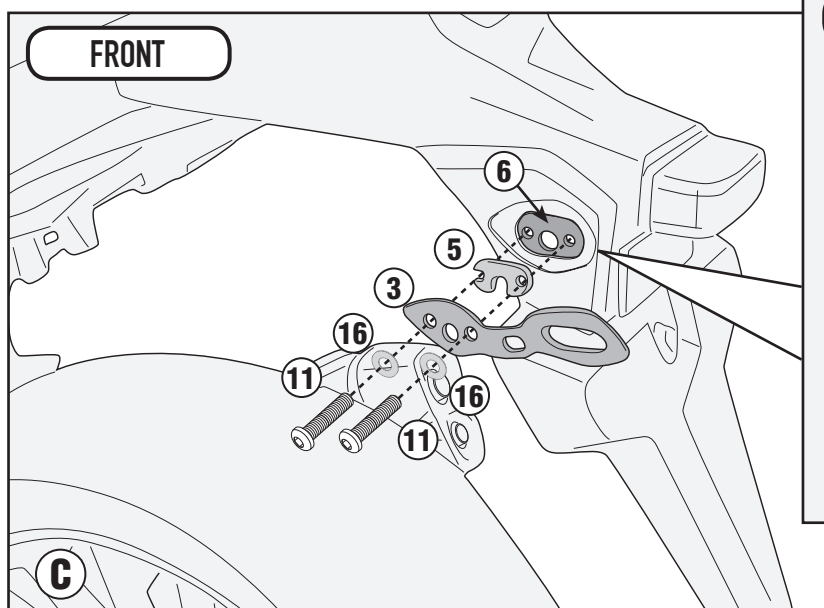

PLX1171 - KLX1171

PORTAVALIGIE LATERALE SPECIFICO - SPECIFIC TUBULAR SIDE-CASE HOLDER - PORTE-VALISES LATÉRAUX SPÉCIFIQUE - SPEZIFISCHES STAHLROHR-SEITENTRAEGER
PORTA MALETAS LATERALES ESPECÍFICO

HONDA CB 500 X (2019)