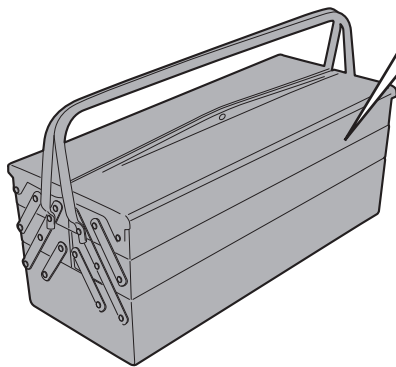

PLX1171 - KLX1171

PORTAVALIGIE LATERALE SPECIFICO - SPECIFIC TUBULAR SIDE-CASE HOLDER - PORTE-VALISES LATÉRAUX SPÉCIFIQUE - SPEZIFISCHES STAHLROHR-SEITENTRAEGER

PORTA MALETAS LATERALES ESPECÍFICO

HONDA CB 500 X (2019)

N°	Descrizione	Caratteristiche	Codice	Quantità
19	Coprivite - Screw Cap Cache Vis - Stopsschraube Tapa Tornillo - Capa do Parafuso	-	Z801	2
20	Protezione Adesiva - Adhesive Protection Protection Adhesive - Schutzkleber Protección Adhesiva - Proteção Adesiva	-	Z2089	1
21	Particolari Inclusi nel 1121FZ Components Included In The 1121FZ Pièces Incluses Dans 1121FZ Die Einzelnen Teile Sind Bei 1121FZ Despieces Incluidos 1121FZ Componentes incluidos na 1121FZ	-	-	-
22	Componenti originali - Original parts Parties originales - Original bauteile Componentes originales - Componentes Originais	-	-	-

PLX1171 - KLX1171

PORTAVALIGIE LATERALE SPECIFICO - SPECIFIC TUBULAR SIDE-CASE HOLDER - PORTE-VALISES LATÉRAUX SPÉCIFIQUE - SPEZIFISCHES STAHLROHR-SEITENTRAEGER

PORTA MALETAS LATERALES ESPECÍFICO

HONDA CB 500 X (2019)