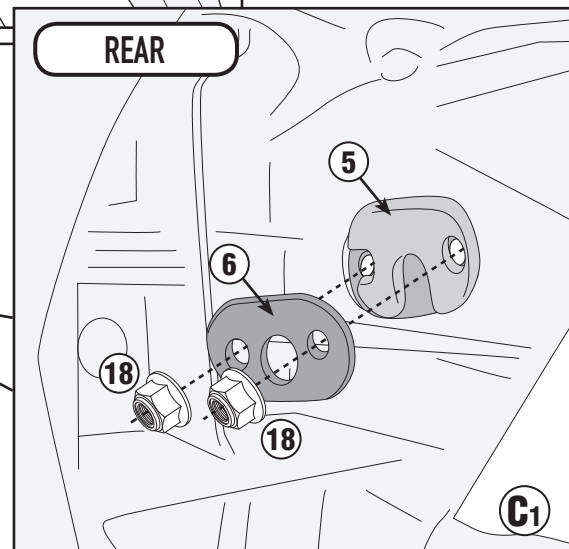

PLX1171 - KLX1171

PORTAVALIGIE LATERALE SPECIFICO - SPECIFIC TUBULAR SIDE-CASE HOLDER - PORTE-VALISES LATÉRAUX SPÉCIFIQUE - SPEZIFISCHES STAHLROHR-SEITENTRAEGER
PORTA MALETAS LATERALES ESPECÍFICO

HONDA CB 500 X (2019)