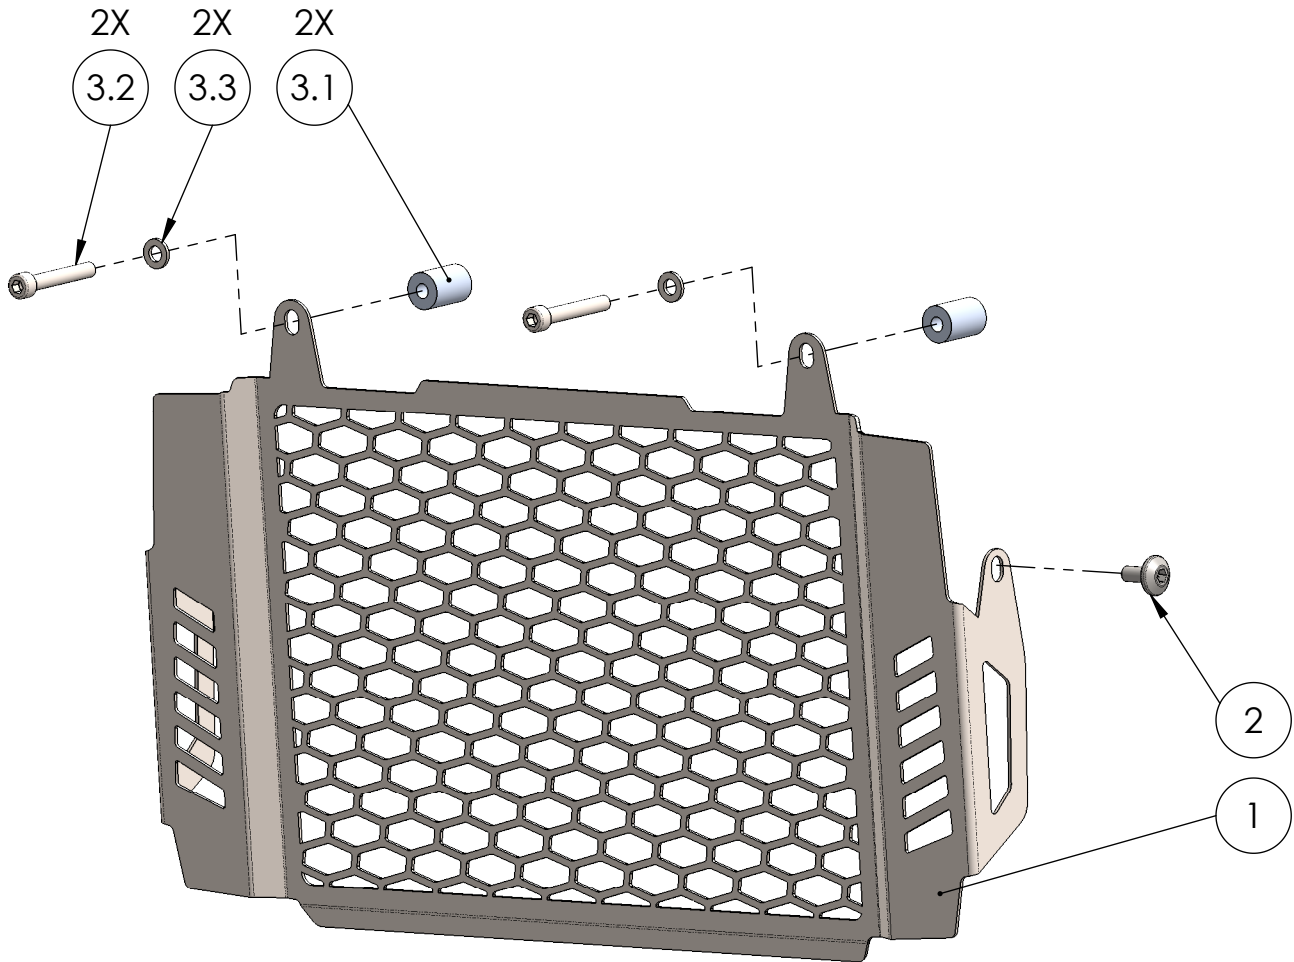

Artikelnummer:
Item No. 10005225

Rev.:
./.

Ausgabedatum:
13.02.2019

Kühlerabdeckungsset Honda CB650R Bj.19-

POS-NR.	Zeichnungsnummer	BESCHREIBUNG	MENGE	Anzugs- moment	Besonderheiten
1	1565_0_11	Kühlerabdeckungsblech	1		
2	Werknorm Honda Innensechskant - M6x14	Originalteil	2	6	
3	1561_0_13	Montageset KA Honda CB650R Bj.19-	1		
3.1	1561_0_12	Distanzhülse m.Absatz 15x6x21.8x8x3.7	2		
3.2	DIN ISO 912 - M6 x 40	Zylinderschraube mit Innensechskant M6x40	2	10	
3.3	DIN 125 - A 6.4	Scheibe, d 6.4	2		