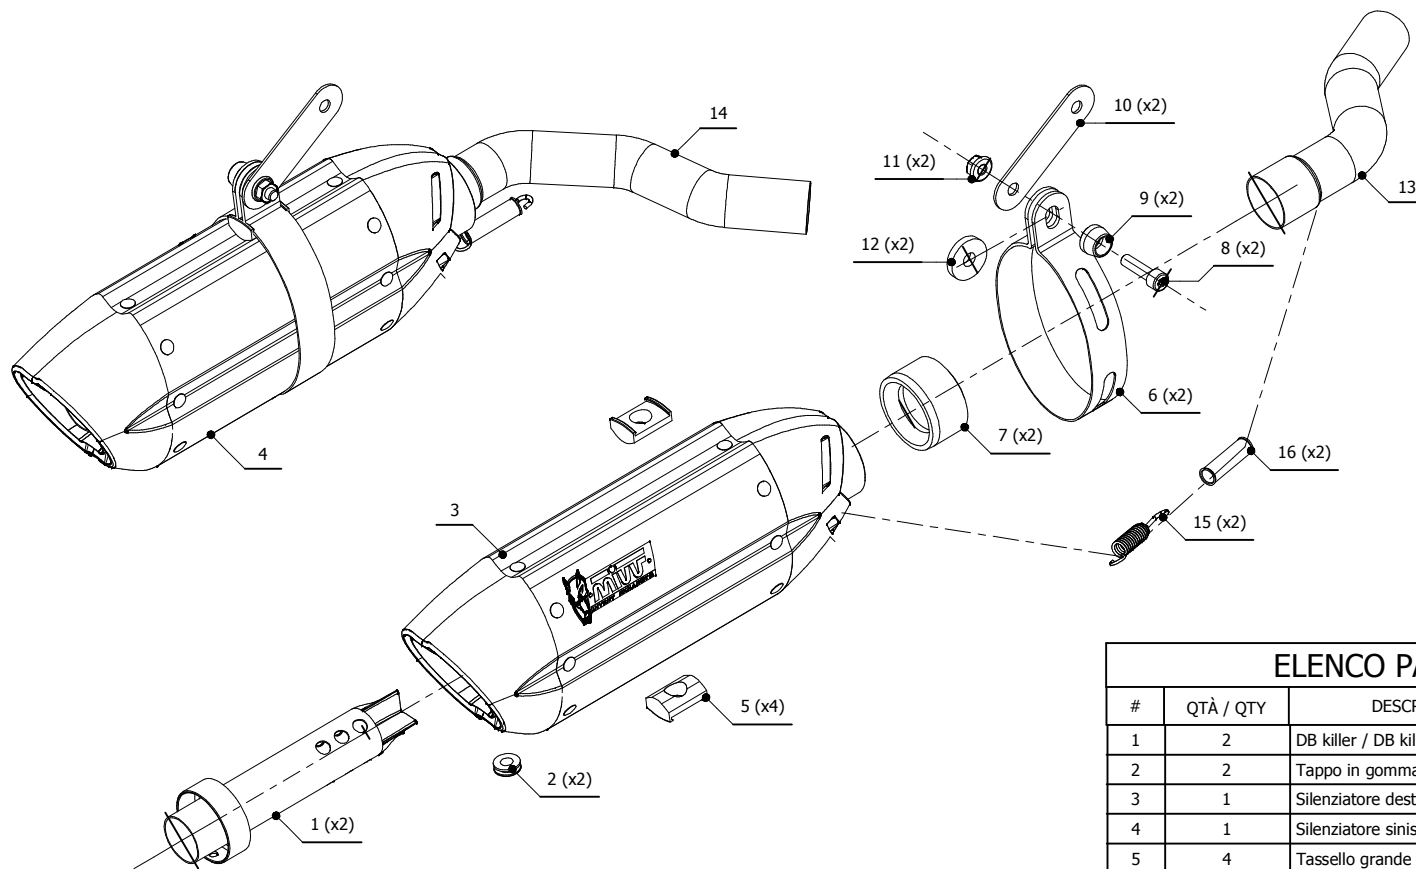

MODEL TRIUMPH STREET TRIPLE

YEAR 2007-2012

LINE SPORT

MUFFLER SUONO

SCHEMATIC

ELENCO PARTI / PARTS LIST

#	QTÀ / QTY	DESCRIZIONE / DESCRIPTION	CODICE / CODE
1	2	DB killer / DB killer	50.DK.070.0
2	2	Tappo in gomma / Rubber stopper	50.73.266.1
3	1	Silenziatore destro / Right muffler	SUONO 200 DX
4	1	Silenziatore sinistro / Left muffler	SUONO 200 SX
5	4	Tassello grande / Rubber big block	50.73.203.1
6	2	Staffa in carbonio / Carbon fiber bracket	50.SS.180.1
7	2	Boccola in alluminio / Aluminium bush	50.73.229.1
8	2	Vite M8x30 / Screw M8x30	50.73.219.1
9	2	Rondella in alluminio / Aluminium washer	50.73.248.1
10	2	Staffa / Bracket	50.SS.006.0
11	2	Dado M8 flangiato / Flanged nut M8	50.73.393.1
12	2	Rondella in gomma / Rubber washer	50.73.227.1
13	1	Tubo di raccordo destro / Right link pipe	9773AT009S2DX
14	1	Tubo di raccordo sinistro / Left link pipe	9773AT009S2SX
15	2	Molla corta / Short Spring	50.73.123.1
16	2	Tubo in gomma per molla / Rubber pipe for spring	50.73.210.1

APPLICAZIONI / APPLICATIONS

CODICE / CODE	TUBO / PIPE	SILENZIATORE / MUFFLER	FASCETTA / CLAMP
AT.009.L7	INOX / ST. STEEL	INOX (COPPE CARBONIO) / ST. STEEL (CARBON CAPS)	CARBONIO / CARBON FIBER
AT.009.L9	INOX / ST. STEEL	STEEL BLACK	CARBONIO / CARBON FIBER