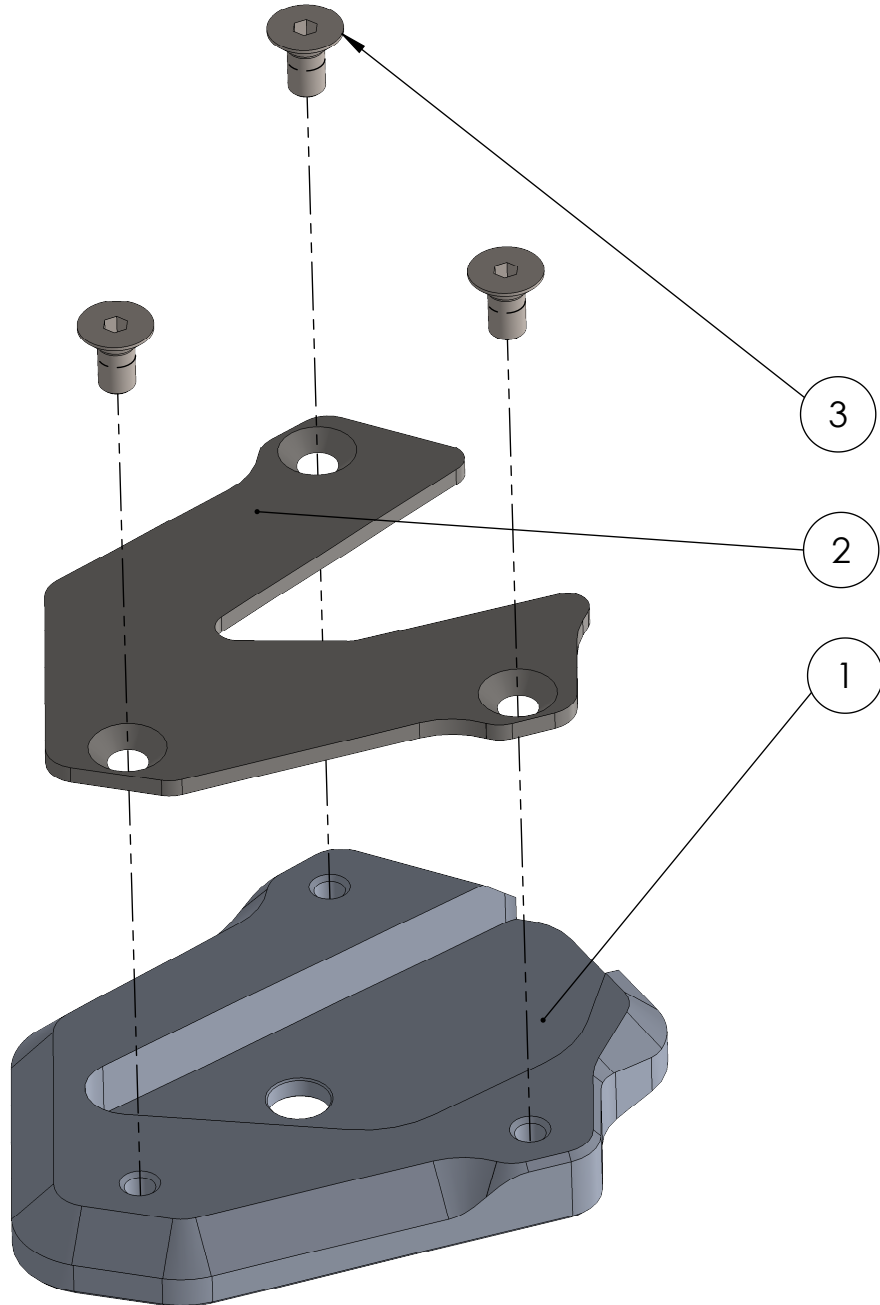

Artikelnummer:
Item No. 232642072

Rev.:
./.

Ausgabedatum:
31.05.2017

Seitenständerfußset Suzuki SV 650 Bj.03-08

POS-NR.	BENENNUNG	BESCHREIBUNG	MENGE	[Nm]	Besonderheiten
1	1262_0_11	Seitenständerfuß	1		
2	1262_0_12	Spannblech	1		
3	DIN 7991 - M5 x 10	Senkkopf mit Innensechskant	3	6	