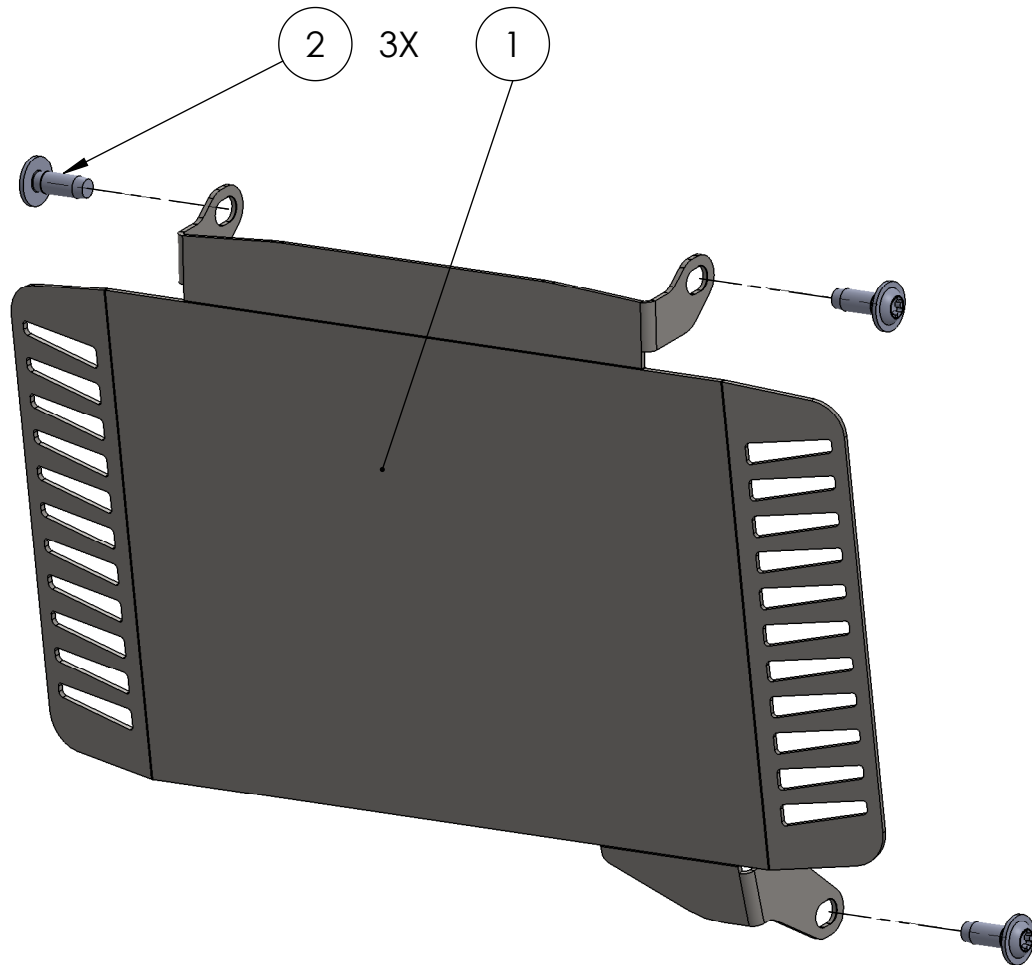

Artikelnummer:
Item No. 936046B -50B

Rev.:
./.

Ausgabedatum:
29.02.2016

Kühlerabdeckungsset Yamaha MT125 Bj.15-

POS-NR.	BENENNUNG	BESCHREIBUNG	MENGE	[Nm]	Besonderheiten
1	881_0_11	Kühlerabdeckungsblech	1		
2	DIN ISO 7380 F M6 x 16	Originalteil	3	15	10.9