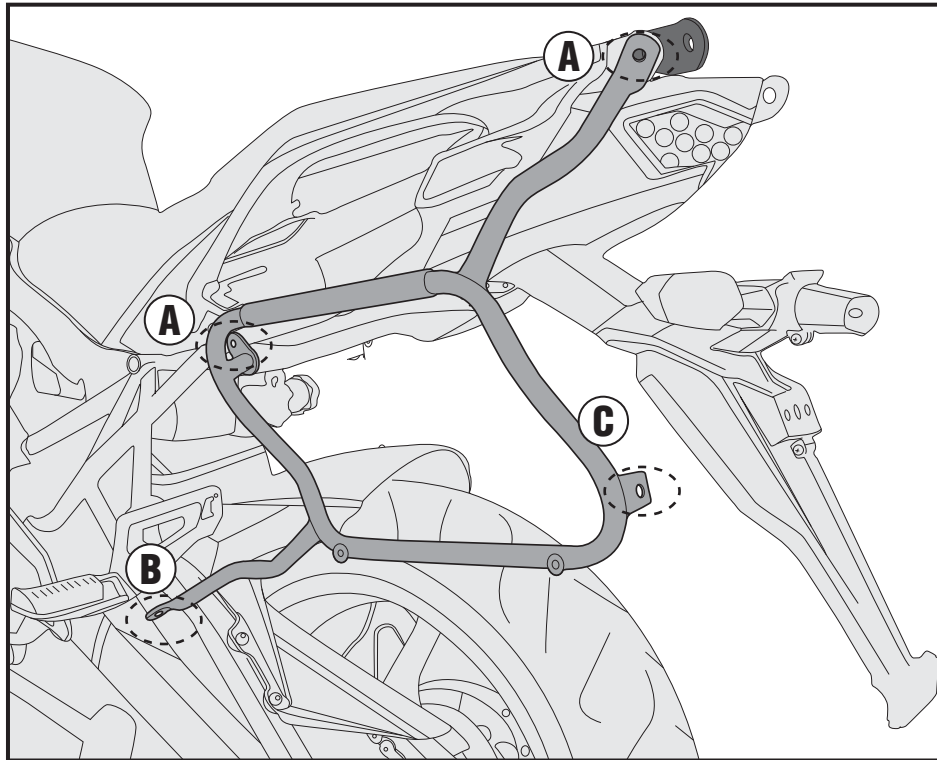

PLX4114 - KLX4114

PORTAVALIGIE LATERALE SPECIFICO - SPECIFIC TUBULAR SIDE-CASE HOLDER - PORTE-VALISES LATÉRAUX SPÉCIFIQUE - SPEZIFISCHES STAHLROHR-SEITENTRAEGER
PORTA MALETAS LATERALES ESPECÍFICO

KAWASAKI VERSYS 650 (2015)

PLX4114 + 4114KIT