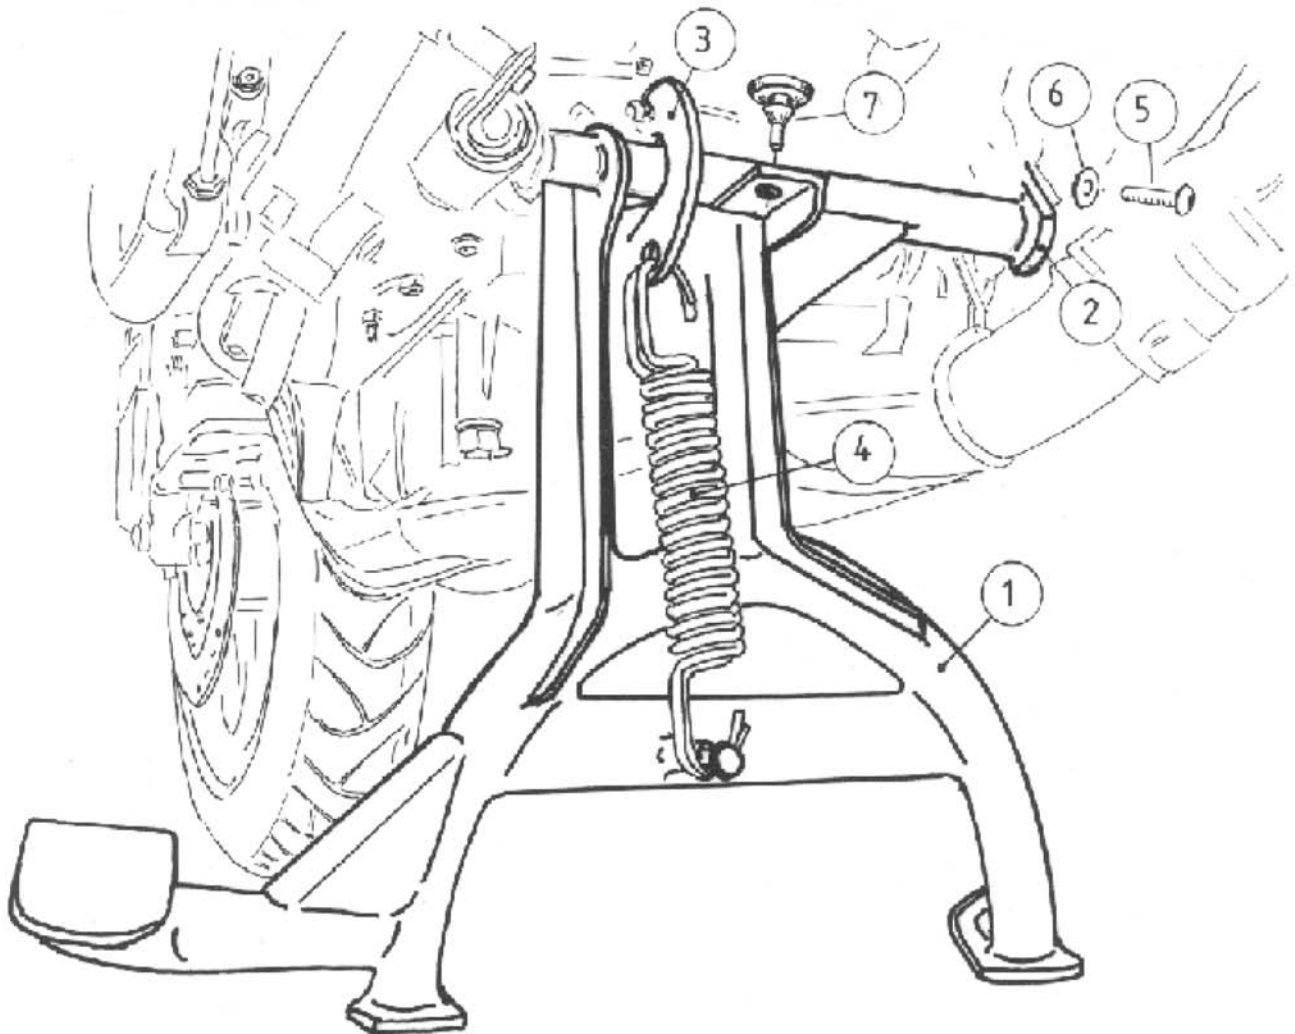

Hepco & Becker GmbH
An der Steinmauer 6
66955 Pirmasens
Germany

Tel: +49 (0) 6331 1453 100
Fax: +49 (0) 6331 1453 120
e-mail: vertrieb@hepco-becker.de

Internet: www.hepco-becker.de

① Hauptständer
centre Stand

HS701.017 1 Stück/pcs

② Lagerbolzen
bolt

HIS701.018 1 Stück/pcs

③ Federbügel
spring bow

HIS 701.019 1 Stück/pcs

④ Federsatz „Typ 2“
spring set

150.960 1 Satz/set

⑤ Linsenkopfschraube
M 6 x 16
Fillister headscrew

150.911 1 Stück/pcs

⑥ U-Scheibe Ø 6,4
washer

150.809 1 Stück/pcs

⑦ Anschlaggummi
rubber

275.001 1 Stück/pcs