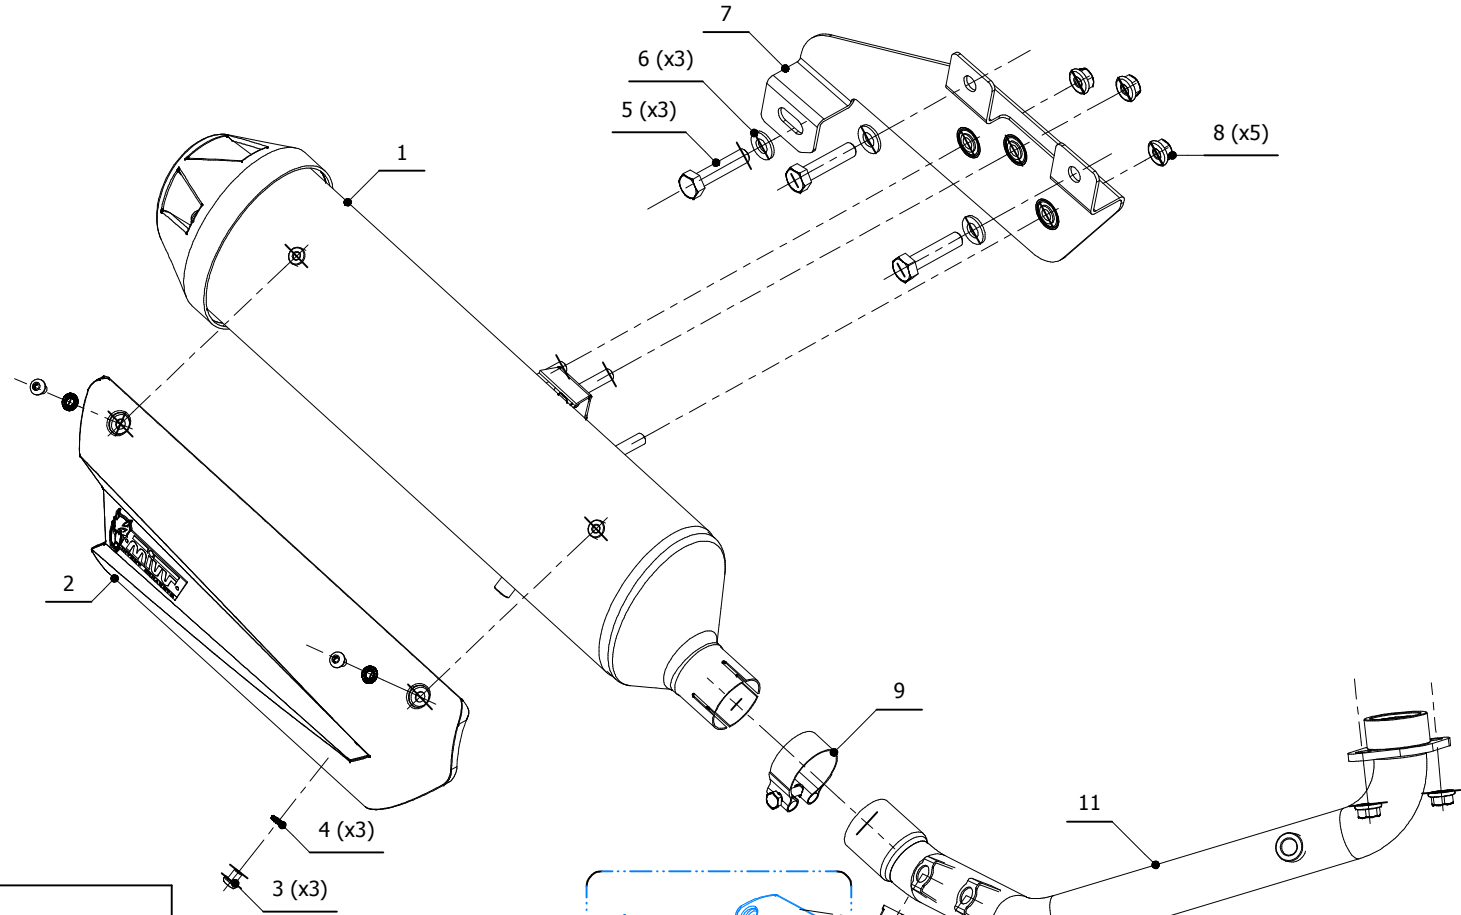

MODEL

Kymco Downtown 350 2015-

LINE

URBAN

SCHEMATIC

PARTI ORIGINALI
ORIGINAL PARTS

ELENCO PARTI / PARTS LIST

#	QTÀ / QTY	DESCRIZIONE / DESCRIPTION	CODICE / CODE
1	1	Silenziatore / Muffler	URBAN
2	1	Copertura in alluminio / Aluminium cover	50.CR.010.1
3	3	Vite M6 x 8 / Screw M6 x 8	50.72.026.1
4	3	Rondella M6 / Washer M6	50.72.131.1
5	3	Vite M10x45 / Screw M10x45	50.73.325.1
6	3	Rondella M10 / Washer M10	50.73.013.1
7	1	Staffa Urban / Urban bracket	50.SS.954.0
8	5	Dado M8 flangiato / Flanged nut M8	50.73.393.1
9	1	Fascetta Ø 40/43 mm / Pipe clamp Ø 40/43 mm	50.FA.005.1
10	2	Dado rapido / Cage nut	50.66.009.1
11	1	Tubo di raccordo / Link pipe	97CKY0018B