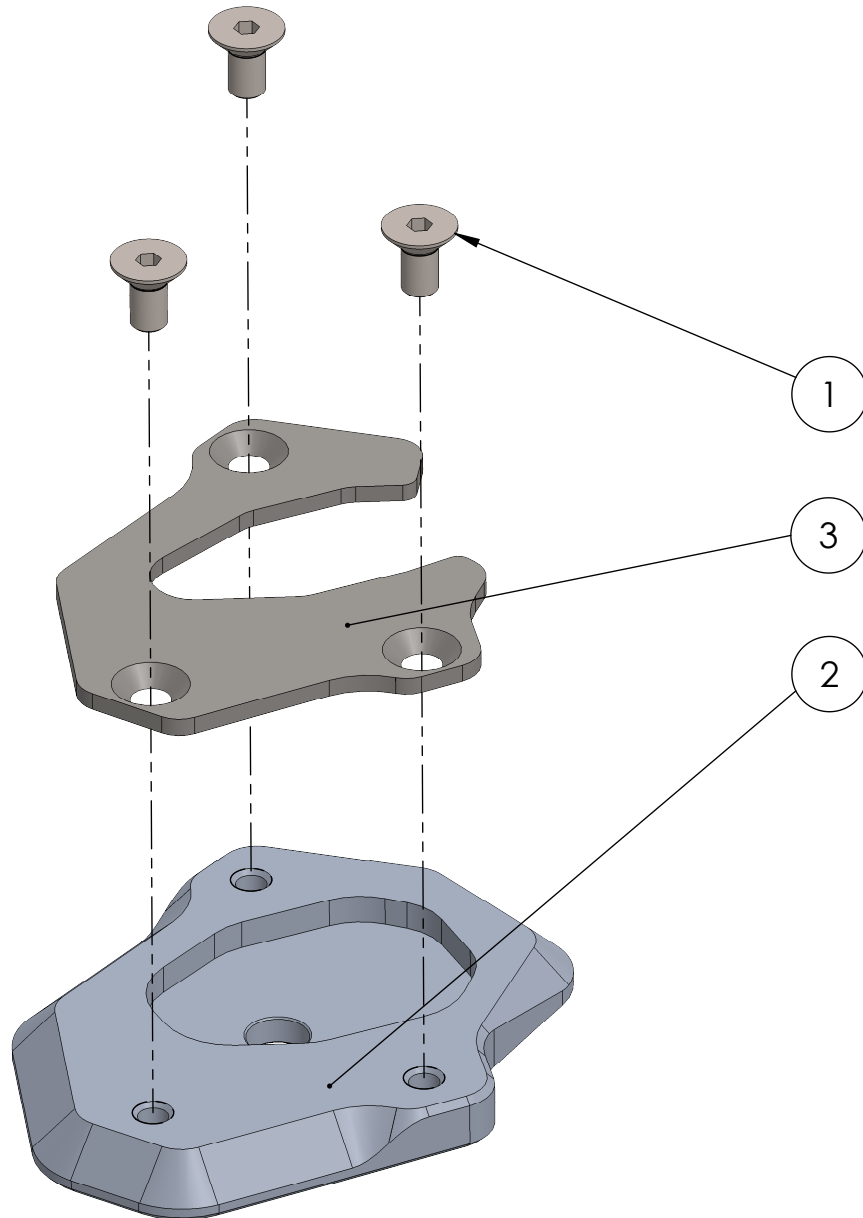

Artikelnummer:
Item No. 232642162

Rev.:
./.

Ausgabedatum:
30.05.2017

Seitenständerfußset KTM 1290 Superduke GT Bj.17-

POS-NR.	BENENNUNG	BESCHREIBUNG	MENGE	[Nm]	Besonderheiten
1	DIN 7991 - M5 x 10	Senkkopf mit Innensechskant	3	6	
2	1263_0_11	Seitenständerfuß	1		
3	1263_0_12	Spannblech	1		