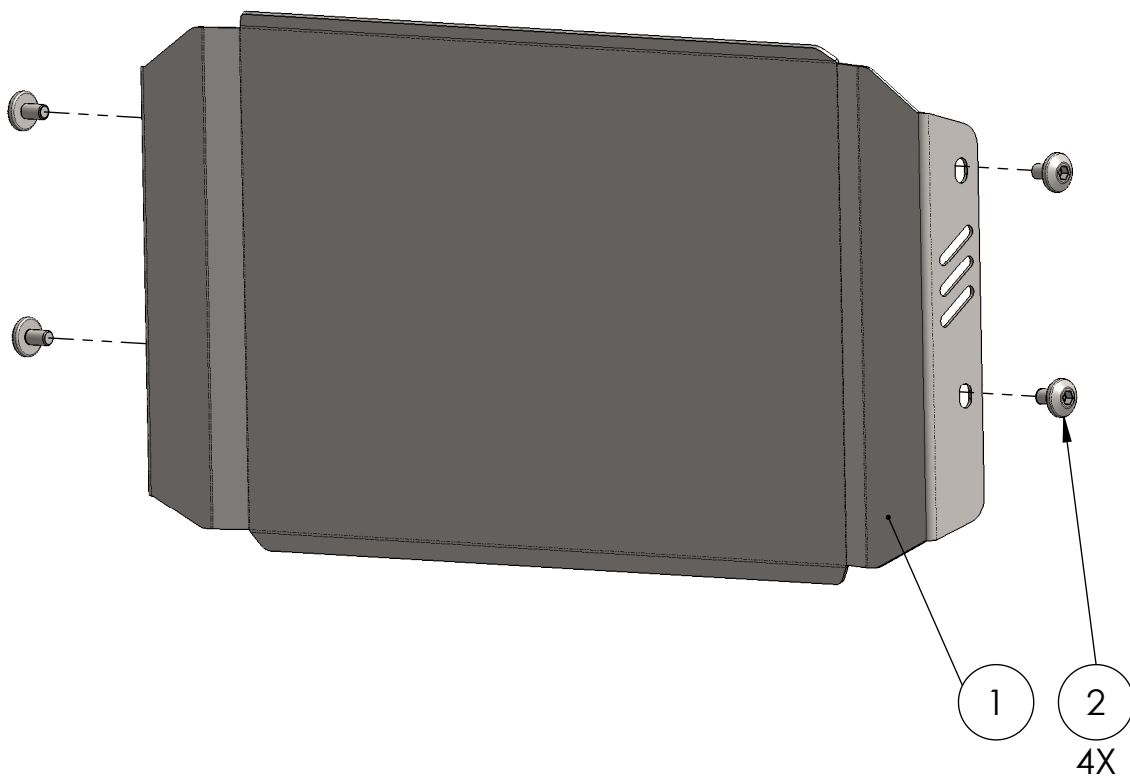

Artikelnummer:  
Item No. 232644330, -335

Rev.:  
./.

Ausgabedatum:  
27.03.2018

**Kühlerabdeckungsset Kawasaki Z900 RS Bj.18-**

POS-NR.	Zeichnungsnummer	BESCHREIBUNG	MENGE	Anzugs- moment	Besonderheiten
1	1337_0_11	Kühlerabdeckungsblech	1		
2	Originalteil	Innensechskant - M6x10	4	10	