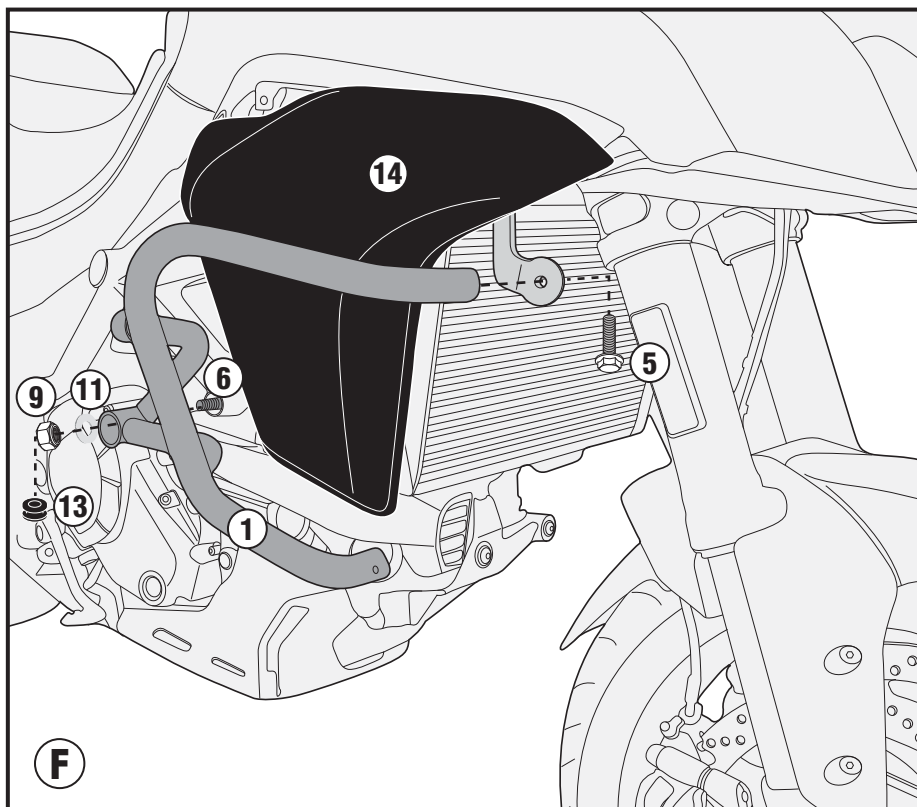

TN7406 - KN7406

PARAMOTORE SPECIFICO - SPECIFIC ENGINE GUARD - PARE-CARTER SPECIFIQUE - SPEZIFISCHER STURZBÜGEL - DEFENSA DE MOTOR ESPECÍFICA - PARAMOTOR ESPECÍFICO

DUCATI MULTISTRADA 1200 (2015)