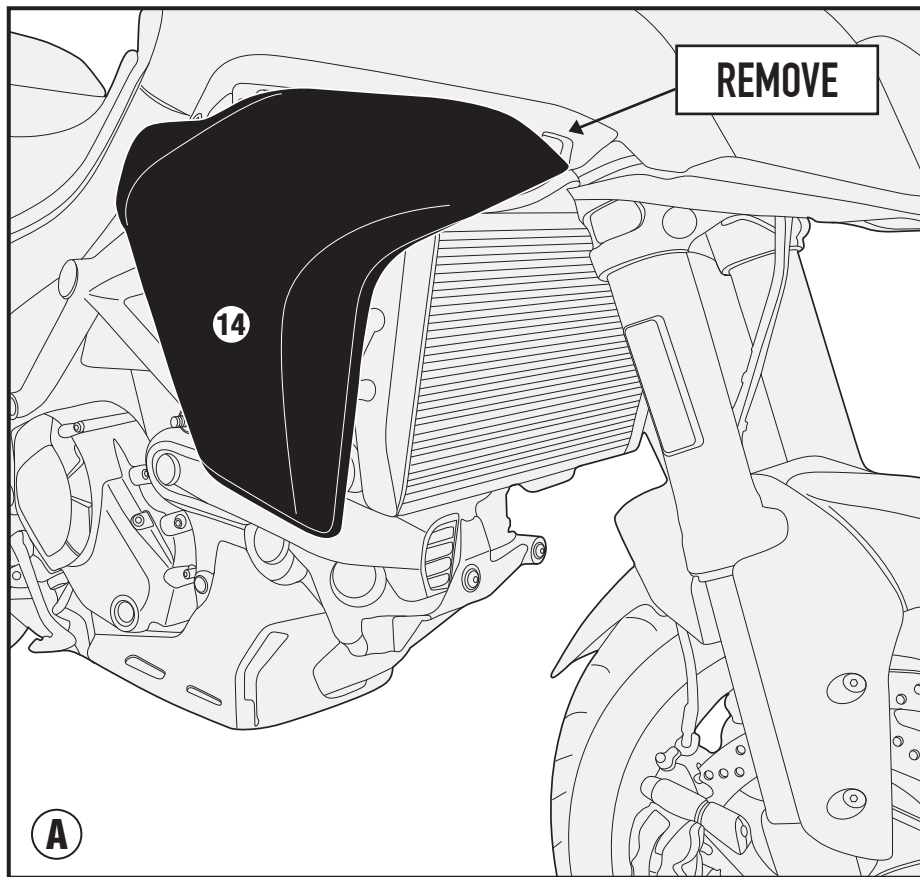

TN7406 - KN7406

PARAMOTORE SPECIFICO - SPECIFIC ENGINE GUARD - PARE-CARTER SPECIFIQUE - SPEZIFISCHER STURZBÜGEL - DEFENSA DE MOTOR ESPECÍFICA - PARAMOTOR ESPECÍFICO

DUCATI MULTISTRADA 1200 (2015)