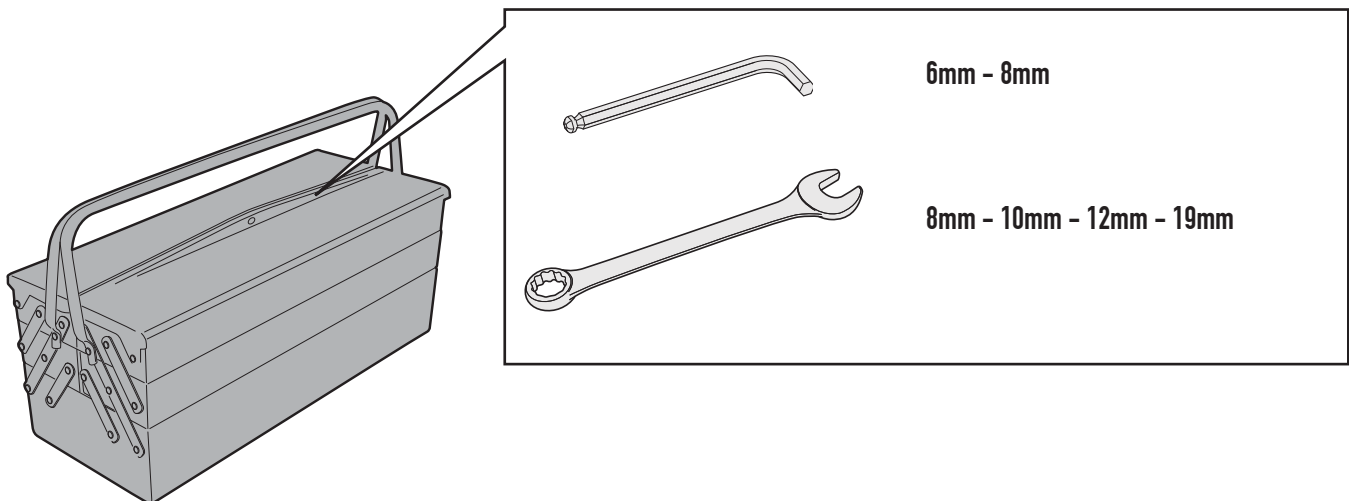

TN7406 - KN7406

PARAMOTORE SPECIFICO - SPECIFIC ENGINE GUARD - PARE-CARTER SPECIFIQUE - SPEZIFISCHER STURZBÜGEL - DEFENSA DE MOTOR ESPECÍFICA - PARAMOTOR ESPECÍFICO

DUCATI MULTISTRADA 1200 (2015)

N°	Descrizione	Caratteristiche	Codice	Quantità	
1	Paramotore - Engine Guard Pare-carter - Sturzbuegel Defensa De Moto - Paramotor	-	-	2 (Dx;Sx)	
2	Supporto - Support - Support Halterung - Soporte - Apoio	-	GNB1442V	1	
3	Supporto - Support - Support Halterung - Soporte - Apoio	-	GL2935DXV GL2935SXV	2 (Dx;Sx)v	
4	Niples	-	347TNF6	2	
5	Vite - Screw Vis - Schraube Tornillo - Parafuso	TECF M8x20	820TECF	2	
6	Vite - Screw Vis - Schraube Tornillo - Parafuso	TE M12x350	12350TE	1	
7	Vite - Screw Vis - Schraube Tornillo - Parafuso	TBEI M6x35	635TBEI	2	
8	Vite - Screw Vis - Schraube Tornillo - Parafuso	TEF M6x25	625TEF	2	
9	Dado - Bolt - Ecrou Mutter - Tuerca - Porca	Dado Auto Bloccante Ribassato M12	12DADIAR	1	
10	Dado - Bolt - Ecrou Mutter - Tuerca - Porca	Dado Auto Bloccante Flangiato M6	6DADIABFN	4	

TN7406 - KN7406

PARAMOTORE SPECIFICO - SPECIFIC ENGINE GUARD - PARE-CARTER SPECIFIQUE - SPEZIFISCHER STURZBÜGEL - DEFENSA DE MOTOR ESPECÍFICA - PARAMOTOR ESPECÍFICO

DUCATI MULTISTRADA 1200 (2015)

N°	Descrizione	Caratteristiche	Codice	Quantità	
11	Rondella - Washer Rondelle - Scheibe Arandela - Arruela	Ø12	12RON	2	
12	Rondella - Washer Rondelle - Scheibe Arandela - Arruela	Ø6	6RON	4	
13	Tappo - Cap Fiche - Stecker Enchufe - Boné	-	ILTB32	2	
14	Componenti Originali - Original Parts Parties Originales - Original Bauteile Componentes Originales - Componentes Originais	-	-	-	-