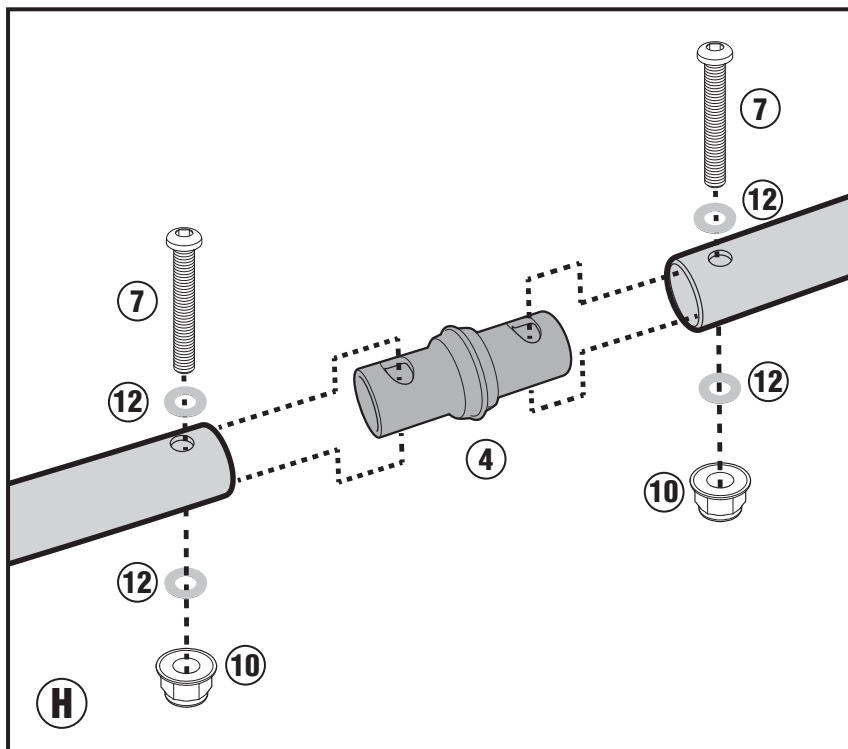

TN7406 - KN7406

PARAMOTORE SPECIFICO - SPECIFIC ENGINE GUARD - PARE-CARTER SPECIFIQUE - SPEZIFISCHER STURZBÜGEL - DEFENSA DE MOTOR ESPECÍFICA - PARAMOTOR ESPECÍFICO

DUCATI MULTISTRADA 1200 (2015)

ISTRUZIONI DI MONTAGGIO - MOUNTING INSTRUCTIONS
INSTRUCTIONS DE MONTAGE - BAUANLEITUNG
INSTRUCCIONES DE MONTAJE - INSTRUÇÕES DE MONTAGEM