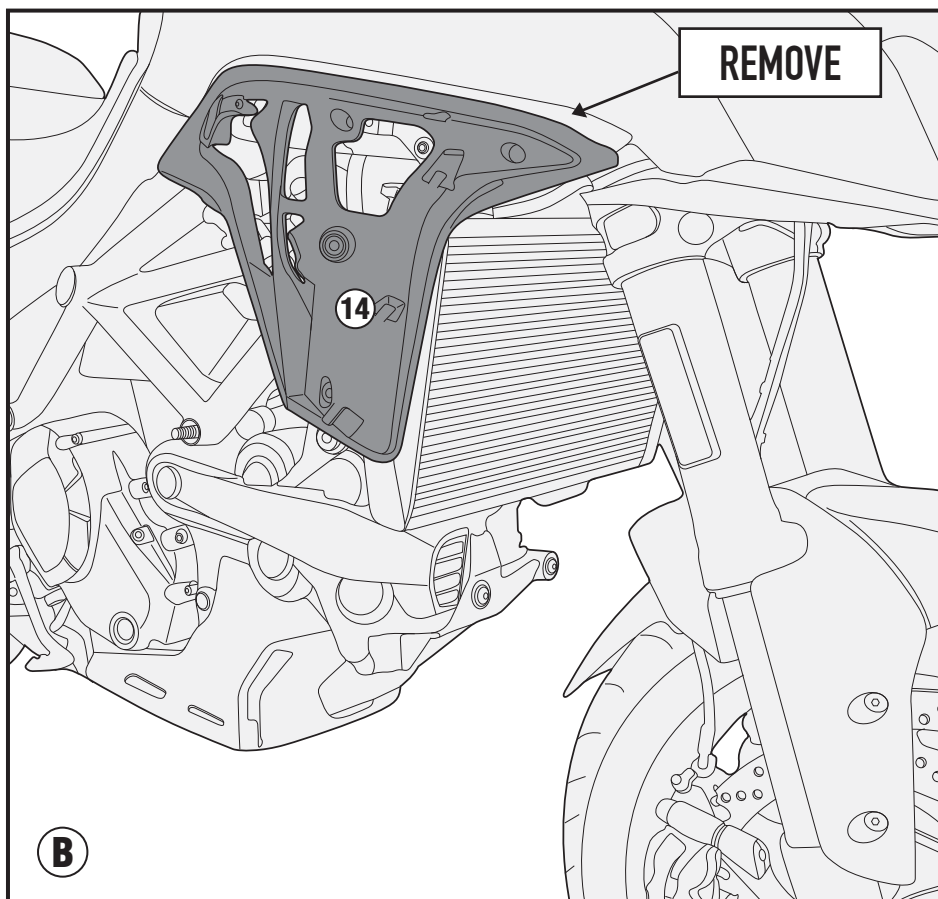

TN7406 - KN7406

PARAMOTORE SPECIFICO - SPECIFIC ENGINE GUARD - PARE-CARTER SPECIFIQUE - SPEZIFISCHER STURZBÜGEL - DEFENSA DE MOTOR ESPECÍFICA - PARAMOTOR ESPECÍFICO

DUCATI MULTISTRADA 1200 (2015)