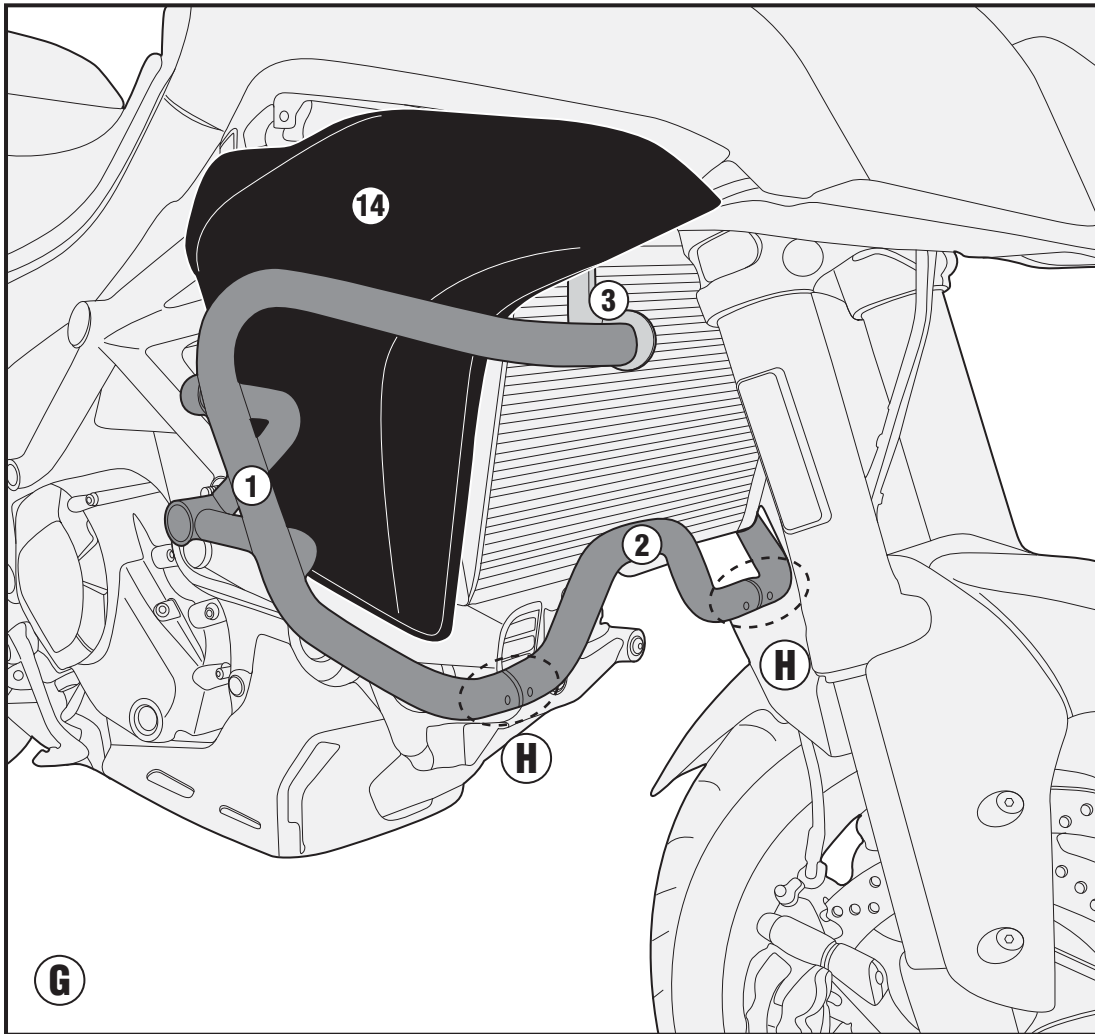

TN7406 - KN7406

PARAMOTORE SPECIFICO - SPECIFIC ENGINE GUARD - PARE-CARTER SPECIFIQUE - SPEZIFISCHER STURZBÜGEL - DEFENSA DE MOTOR ESPECÍFICA - PARAMOTOR ESPECÍFICO

DUCATI MULTISTRADA 1200 (2015)

ISTRUZIONI DI MONTAGGIO - MOUNTING INSTRUCTIONS
INSTRUCTIONS DE MONTAGE - BAUANLEITUNG
INSTRUCCIONES DE MONTAJE - INSTRUÇÕES DE MONTAGEM