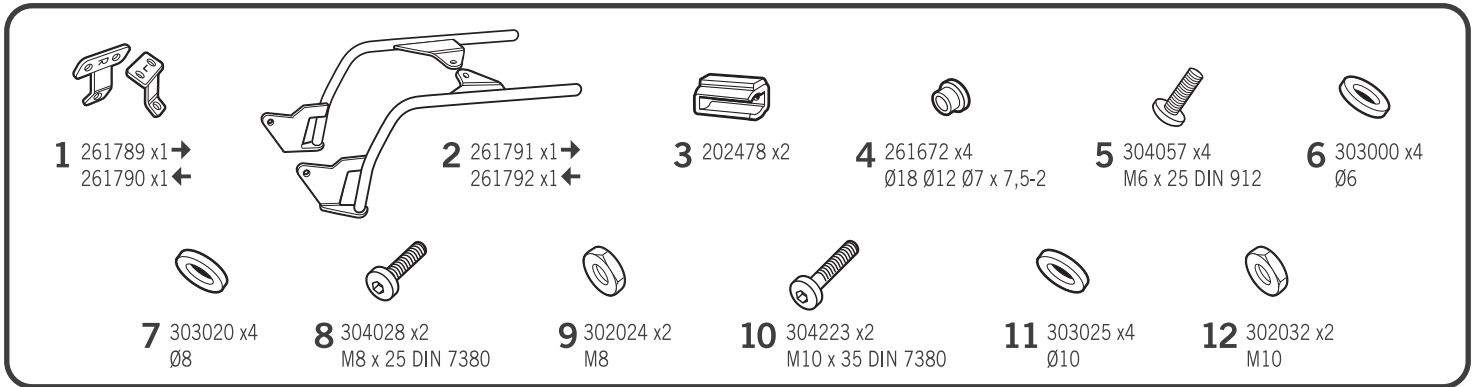

SHAD

HONDA VFR 800 '02-11
HOVF82IF

3P
SYSTEM

DESIGNED IN
BARCELONA

! WARNING!

(GB)

Do not fully tighten the screws until it is ensured that the KIT is correctly attached and aligned.

(E)

No apretar los tornillos del todo hasta asegurarse que el KIT está correctamente colocado y alineado.

(D)

Ziehen Sie die Schrauben nicht ganz fest, bevor Sie sich nicht vergewissert haben, daß der Bausatz korrekt eingestellt und ausgerichtet ist.