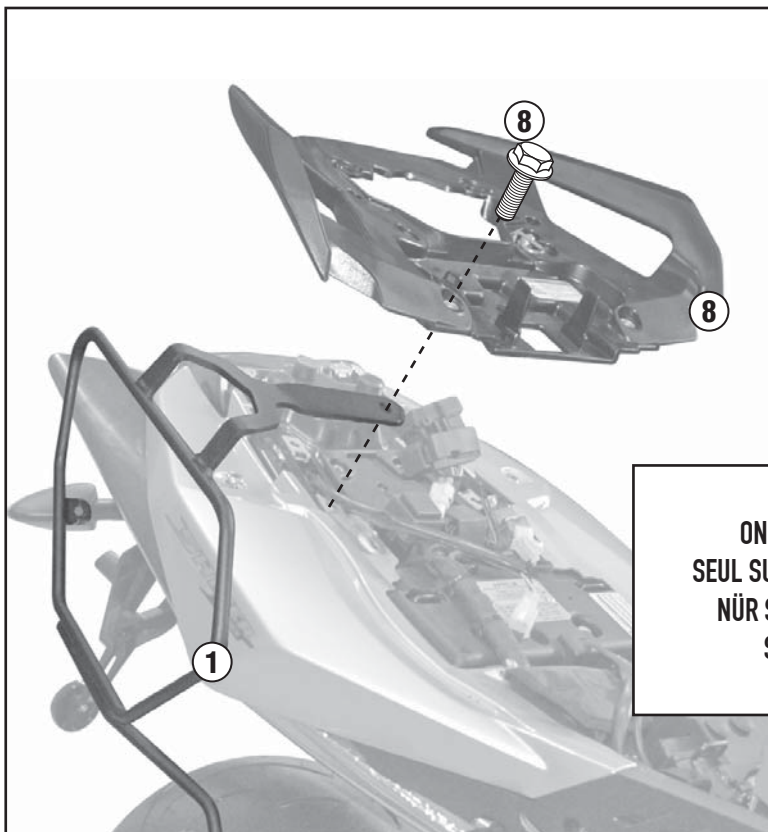

TE6702 - TE6702K

TELAIETTO LATERALE SPECIFICO - SPECIFIC SADDLEBAG TUBULAR HOLDER - SUPPORT TUBULAIRE POUR SACOCHES CAVALIÈRES - SPEZIAL SEITENTRAEGER FUER WEICHTASCHEN
PORTA ALFORJAS TUBULAR LATERAL

APRILIA SHIVER 750 (2010 - 2012)

SOLO TELAIETTO LATERALE SPECIFICO
ONLY SPECIFIC SADDLEBAGS TUBULAR HOLDER
SEUL SUPPORT TUBULAIRE POUR SACOCHES CAVALIÈRES
NÜR SPEZIAL STAHLROHR-SEITENKOFFER-TRAEGER
SOLO PORTA ALFORJAS TUBULAR LATERAL