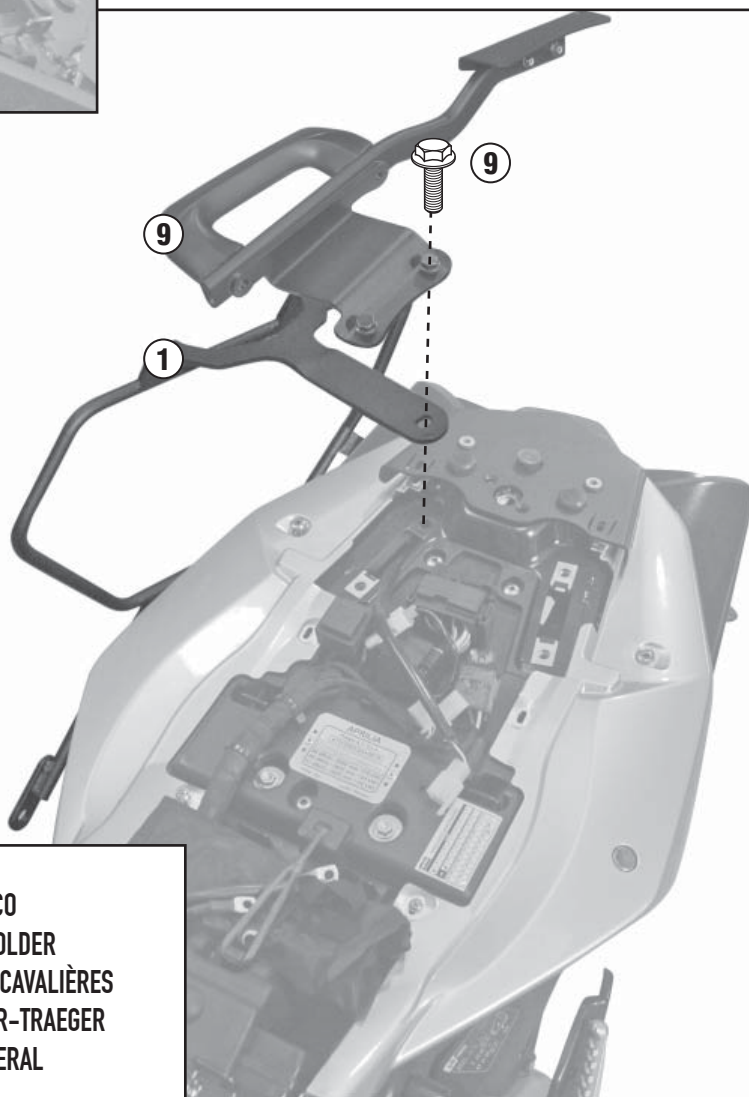

MONORACK SPECIFICO+TELAJETTO LATERALE SPECIFICO
SPECIFIC MONORACK+SPECIFIC SADDLEBAGS TUBULAR HOLDER
MONORACK SPECIFIQUE+SUPPORT TUBULAIRE POUR SACOCHES CAVALIÈRES
SPEZIFISCHES MONORACK+SPEZIAL STAHLROHR-SEITENKOFFER-TRAEGER
MONORACK ESPECÍFICO+PORTA ALFORJAS TUBULAR LATERAL