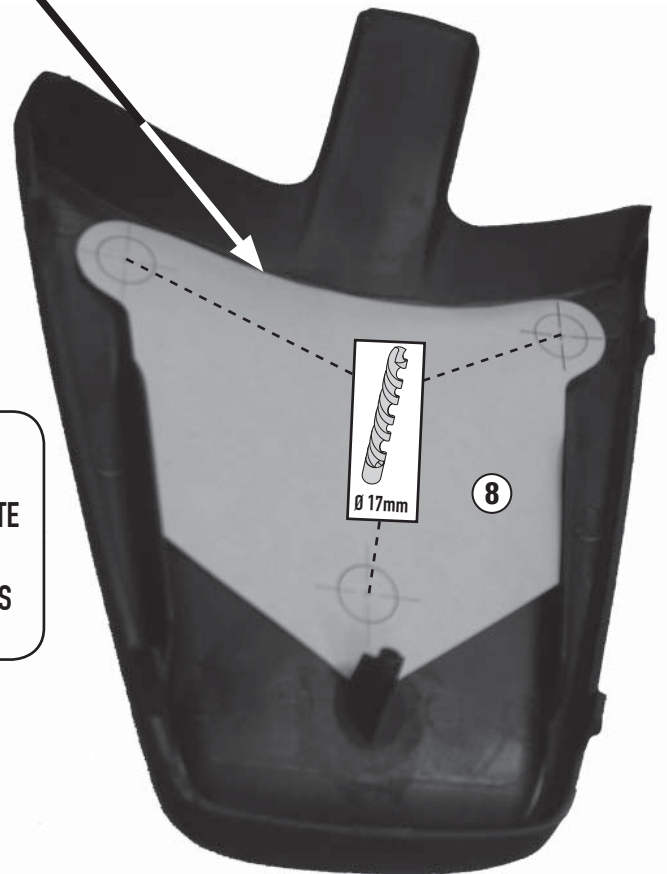

SR5612 - KR5612

PORTAPACCO SPECIFICO - SPECIFIC HOLDER - PORTE-PAQUET SPÉCIFIQUE - SPEZIFISCHER TRÄGER - PORTA-EQUIPAJE ESPECÍFICO - TRANSPORTADOR ESPECÍFICO

PIAGGIO MEDLEY 125 - 150 (2016)

N°	Descrizione	Caratteristiche	Codice	Quantità
1	Supporto - Support - Support Halierung - Soporte - Apoio	-	GL3160	1
2	Vite - Screw Vis - Schraube Tornillo - Parafuso	TSP M6x50	650TSP	3
3	Vite - Screw Vis - Schraube Tornillo - Parafuso	TCEI M6x20	620TCEI	4
4	Particolari Inclusi Nel Kit Viteria Della Piastra Components Included In The Fitting Kit Of The Plate Pièces Inclues Dans Le Kit De Vis De La Platine Die Einzelnen Teile Sind Bei Montagekit Der Platte Enthalten Despieces Incluidos En El Kit De Anclajes De La Parrilla Explodiu incluído no Kit as âncoras da grelha	-	-	-
5	Distanziale - Spacer Entretoise - Distanzstueck - Distanciador	Ø16x25 Foro 8,5mm	C16L25F8,5T	3
6	Dado - Bolt - Ecrou Mutter - Tuerca	Dado Autobloccante Flangiato M6	6DADIAFLN	3
7	Rondella - Washer Rondelle - Scheibe Arandela - Arruela	-	616RONX	3
8	Dima di foratura - Drilling template - Gabarit de perçage Plantilla de perforación - Bohrmarkierungen - Gabarito de perfuração	-	Z2406	1

SR5612 - KR5612

PORTAPACCO SPECIFICO - SPECIFIC HOLDER - PORTE-PAQUET SPÉCIFIQUE - SPEZIFISCHER TRÄGER - PORTA-EQUIPAJE ESPECÍFICO - TRANSPORTADOR ESPECÍFICO

PIAGGIO MEDLEY 125 - 150 (2016)

SI CONSIGLIA DI FORARE PRIMA CON UNA PUNTA DI DIAMETRO MINORE
WE SUGGEST YOU TO DRILL FIRST WITH A SMALLER DIAM BIT
ON CONSEILLE DE PERCER D'ABORD AVEC UNE MECHE DE DIAM. PLUS PETITE
WIR EMPFEHLEN ZUEST EINE KLEINERE BOHRESPITZE ZU BENUTZEN
ACONSEJAMOS REALIZAR LOS AGUJEROS PRIMERO CON UN DIAMETRO MAS PEQUEÑO

SR5612 - KR5612

PORTAPACCO SPECIFICO - SPECIFIC HOLDER - PORTE-PAQUET SPÉCIFIQUE - SPEZIFISCHER TRÄGER - PORTA-EQUIPAJE ESPECÍFICO - TRANSPORTADOR ESPECÍFICO

PIAGGIO MEDLEY 125 - 150 (2016)

SR5612 - KR5612