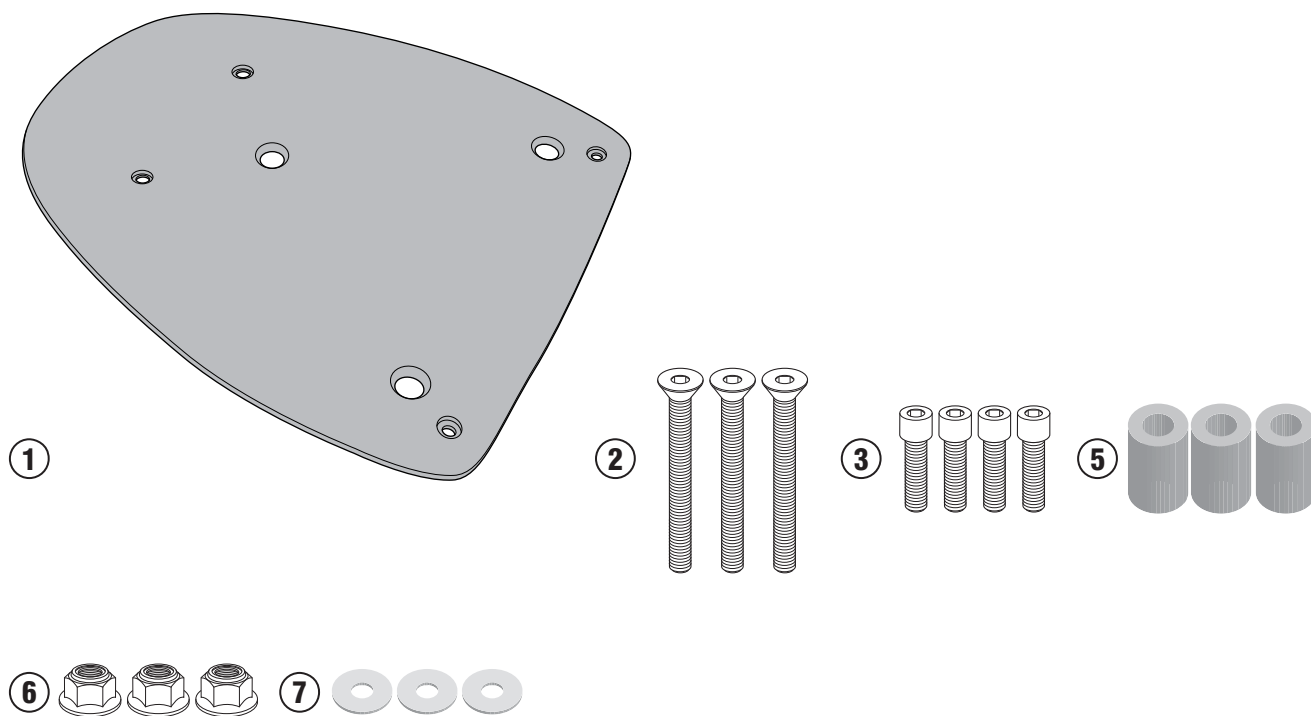

SR5612 - KR5612

PORTAPACCO SPECIFICO - SPECIFIC HOLDER - PORTE-PAQUET SPÉCIFIQUE - SPEZIFISCHER TRÄGER - PORTA-EQUIPAJE ESPECÍFICO - TRANSPORTADOR ESPECÍFICO

PIAGGIO MEDLEY 125 - 150 (2016)

N°	Descrizione	Caratteristiche	Codice	Quantità
1	Supporto - Support - Support Halierung - Soporte - Apoio	-	GL3160	1
2	Vite - Screw Vis - Schraube Tornillo - Parafuso	TSP M6x50	650TSP	3
3	Vite - Screw Vis - Schraube Tornillo - Parafuso	TCEI M6x20	620TCEI	4
4	Particolari Inclusi Nel Kit Viteria Della Piastra Components Included In The Fitting Kit Of The Plate Pièces Inclues Dans Le Kit De Vis De La Platine Die Einzelnen Teile Sind Bei Montagekit Der Platte Enthalten Despieces Incluidos En El Kit De Anclajes De La Parrilla Explodiu incluído no Kit as âncoras da grelha	-	-	-
5	Distanziale - Spacer Entretoise - Distanzstueck - Distanciador	Ø16x25 Foro 8,5mm	C16L25F8,5T	3
6	Dado - Bolt - Ecrou Mutter - Tuerca	Dado Autobloccante Flangiato M6	6DADIAFLN	3
7	Rondella - Washer Rondelle - Scheibe Arandela - Arruela	-	616RONX	3
8	Dima di foratura - Drilling template - Gabarit de perçage Plantilla de perforación - Bohrmarkierungen - Gabarito de perfuração	-	Z2406	1

SR5612 - KR5612

PORTAPACCO SPECIFICO - SPECIFIC HOLDER - PORTE-PAQUET SPÉCIFIQUE - SPEZIFISCHER TRÄGER - PORTA-EQUIPAJE ESPECÍFICO - TRANSPORTADOR ESPECÍFICO

PIAGGIO MEDLEY 125 - 150 (2016)

SI CONSIGLIA DI FORARE PRIMA CON UNA PUNTA DI DIAMETRO MINORE
WE SUGGEST YOU TO DRILL FIRST WITH A SMALLER DIAM BIT
ON CONSEILLE DE PERCER D'ABORD AVEC UNE MECHE DE DIAM. PLUS PETITE
WIR EMPFEHLEN ZUEST EINE KLEINERE BOHRESPITZE ZU BENUTZEN
ACONSEJAMOS REALIZAR LOS AGUJEROS PRIMERO CON UN DIAMETRO MAS PEQUEÑO

SR5612 - KR5612

PORTAPACCO SPECIFICO - SPECIFIC HOLDER - PORTE-PAQUET SPÉCIFIQUE - SPEZIFISCHER TRÄGER - PORTA-EQUIPAJE ESPECÍFICO - TRANSPORTADOR ESPECÍFICO

PIAGGIO MEDLEY 125 - 150 (2016)

SR5612 - KR5612