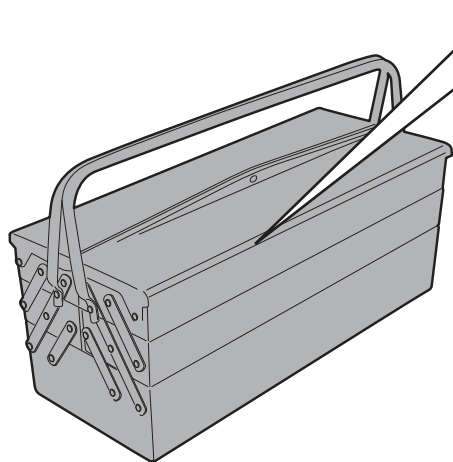

SR5612 - KR5612

PORTAPACCO SPECIFICO - SPECIFIC HOLDER - PORTE-PAQUET SPÉCIFIQUE - SPEZIFISCHER TRÄGER - PORTA-EQUIPAJE ESPECÍFICO - TRANSPORTADOR ESPECÍFICO

PIAGGIO MEDLEY 125 - 150 (2016)

N°	Descrizione	Caratteristiche	Codice	Quantità
1	Supporto - Support - Support Halierung - Soporte - Apoio	-	GL3160	1
2	Vite - Screw Vis - Schraube Tornillo - Parafuso	TSP M6x50	650TSP	3
3	Vite - Screw Vis - Schraube Tornillo - Parafuso	TCEI M6x20	620TCEI	4
4	Particolari Inclusi Nel Kit Viteria Della Piastra Components Included In The Fitting Kit Of The Plate Pièces Inclues Dans Le Kit De Vis De La Platine Die Einzelnen Teile Sind Bei Montagekit Der Platte Enthalten Despieces Incluidos En El Kit De Anclajes De La Parrilla Explodiu incluído no Kit as âncoras da grelha	-	-	-
5	Distanziale - Spacer Entretoise - Distanzstueck - Distanciador	Ø16x25 Foro 8,5mm	C16L25F8,5T	3
6	Dado - Bolt - Ecrou Mutter - Tuerca	Dado Autobloccante Flangiato M6	6DADIAFLN	3
7	Rondella - Washer Rondelle - Scheibe Arandela - Arruela	-	616RONX	3
8	Dima di foratura - Drilling template - Gabarit de perçage Plantilla de perforación - Bohrmarkierungen - Gabarito de perfuração	-	Z2406	1

SR5612 - KR5612

PORTAPACCO SPECIFICO - SPECIFIC HOLDER - PORTE-PAQUET SPÉCIFIQUE - SPEZIFISCHER TRÄGER - PORTA-EQUIPAJE ESPECÍFICO - TRANSPORTADOR ESPECÍFICO

PIAGGIO MEDLEY 125 - 150 (2016)

SI CONSIGLIA DI FORARE PRIMA CON UNA PUNTA DI DIAMETRO MINORE
WE SUGGEST YOU TO DRILL FIRST WITH A SMALLER DIAM BIT
ON CONSEILLE DE PERCER D'ABORD AVEC UNE MECHE DE DIAM. PLUS PETITE
WIR EMPFEHLEN ZUEST EINE KLEINERE BOHRESPITZE ZU BENUTZEN
ACONSEJAMOS REALIZAR LOS AGUJEROS PRIMERO CON UN DIAMETRO MAS PEQUEÑO

SR5612 - KR5612

PORTAPACCO SPECIFICO - SPECIFIC HOLDER - PORTE-PAQUET SPÉCIFIQUE - SPEZIFISCHER TRÄGER - PORTA-EQUIPAJE ESPECÍFICO - TRANSPORTADOR ESPECÍFICO

PIAGGIO MEDLEY 125 - 150 (2016)

SR5612 - KR5612