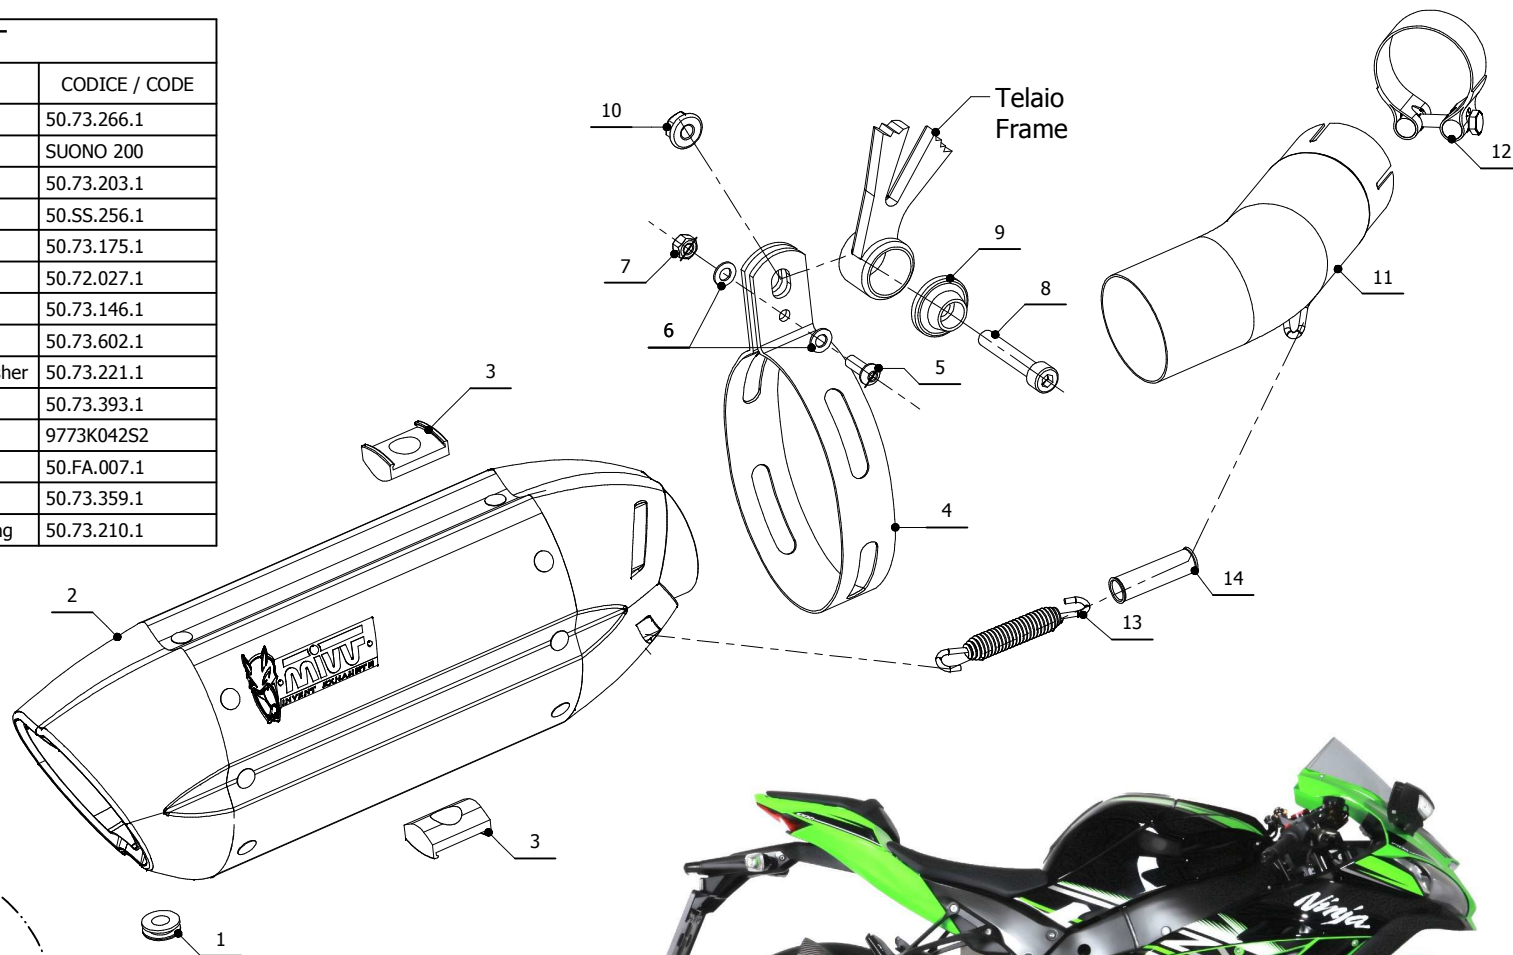

**MODEL** KAWASAKI ZX-10 R

**YEAR** 2016

**LINE** SPORT

**MUFFLER** SUONO

**SCHEMATIC**

**ELENCO PARTI / PARTS LIST**

#	QTÀ / QTY	DESCRIZIONE / DESCRIPTION	CODICE / CODE
1	1	Tappo in gomma / Rubber stopper	50.73.266.1
2	1	Silenziatore / Muffler	SUONO 200
3	2	Tassello grande / Rubber big block	50.73.203.1
4	1	Staffa in carbonio / Carbon fiber bracket	50.SS.256.1
5	1	Vite M6 x 16 / Screw M6 x 16	50.73.175.1
6	2	Rondella M6 / Washer M6	50.72.027.1
7	1	Dado M6 / Nut M6	50.73.146.1
8	1	Vite M8x45 / Screw M8x45	50.73.602.1
9	1	Rondella in alluminio nera / Black aluminium washer	50.73.221.1
10	1	Dado M8 flangiato / Flanged nut M8	50.73.393.1
11	1	Tubo di raccordo / Link pipe	9773K042S2
12	1	Fascetta Ø 48/51 mm / Pipe clamp Ø 48/51 mm	50.FA.007.1
13	1	Molla media / Middle spring	50.73.359.1
14	1	Tubo in gomma per molla / Rubber pipe for spring	50.73.210.1

**OPTIONAL NO KAT PIPE  
K.042.C1**

**APPLICAZIONI / APPLICATIONS**

CODICE / CODE	SILENZIATORE / MUFFLER	TUBO / PIPE	FASCETTA / CLAMP
K.042.L7	INOX (COPPE CARBONIO) / ST. STEEL (CARBON CAPS)	INOX / ST. STEEL	CARBONIO / CARBON FIBER
K.042.L9	STEEL BLACK		