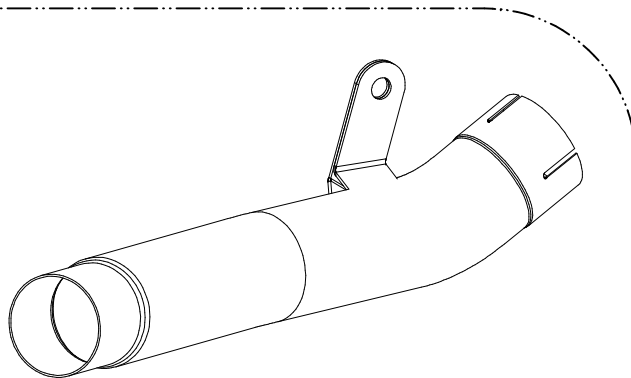

**MODEL** KAWASAKI ZX-10 R

**YEAR** 2016

**LINE** SPORT

**MUFFLER** SUONO

**SCHEMATIC**

**ELENCO PARTI / PARTS LIST**

#	QTÀ / QTY	DESCRIZIONE / DESCRIPTION	CODICE / CODE
1	1	Tappo in gomma / Rubber stopper	50.73.266.1
2	1	Silenziatore / Muffler	SUONO 200
3	2	Tassello grande / Rubber big block	50.73.203.1
4	1	Staffa in carbonio / Carbon fiber bracket	50.SS.256.1
5	1	Vite M6 x 16 / Screw M6 x 16	50.73.175.1
6	2	Rondella M6 / Washer M6	50.72.027.1
7	1	Dado M6 / Nut M6	50.73.146.1
8	1	Vite M8x45 / Screw M8x45	50.73.602.1
9	1	Rondella in alluminio nera / Black aluminium washer	50.73.221.1
10	1	Dado M8 flangiato / Flanged nut M8	50.73.393.1
11	1	Tubo di raccordo / Link pipe	9773K042S2
12	1	Fascetta Ø 48/51 mm / Pipe clamp Ø 48/51 mm	50.FA.007.1
13	1	Molla media / Middle spring	50.73.359.1
14	1	Tubo in gomma per molla / Rubber pipe for spring	50.73.210.1

**OPTIONAL NO KAT PIPE  
K.042.C1**

**APPLICAZIONI / APPLICATIONS**

CODICE / CODE	SILENZIATORE / MUFFLER	TUBO / PIPE	FASCETTA / CLAMP
K.042.L7	INOX (COPPE CARBONIO) / ST. STEEL (CARBON CAPS)	INOX / ST. STEEL	CARBONIO / CARBON FIBER
K.042.L9	STEEL BLACK		