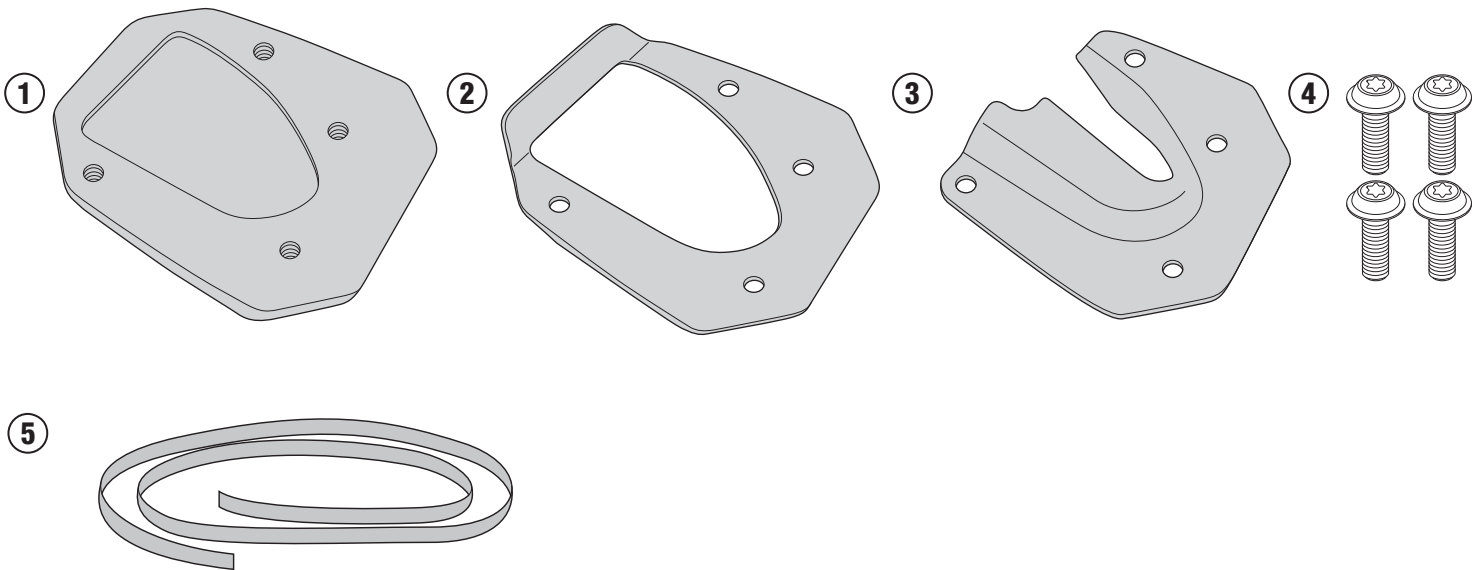

ES1144 - ES1144K

ESTENSIONE CAVALLETTO LATERALE - SIDE STAND EXTENSION - FUSSVERBREITERUNGEN FÜR SEITENSTÄNDER
ZIJSTANDAARD EXTENSIE - EXTENSIÓN DEL CABALLETE LATERAL - EXTENSÃO DO CAVALETE LATERAL

HONDA CRF 1000L AFRICA TWIN(2016)

N°	Descrizione	Caratteristiche	Codice	Quantità
1	Supporto inferiore - Lower support - Support inférieur - Soporte inferior - Untere Halterung - Suporte inferior	-	GL3190	1
2	Distanziale - Spacer Entretoise - Distanzstueck Distanciador - Espaçador	-	GL3191	1
3	Supporto superiore - Support higher - Support supérieur Halterung höher - Soporte superior - Apoio superior	-	GL3192	1
4	Vite - Screw Vis - Schraube Tornillo - Parafuso	-	M5x8 INOX	4
5	MOUSSE	-	Z 1763 X 100 mm	1

ATTENZIONE: IL MONTAGGIO DELL' ESTENSIONE DEL CAVALLETTO, POTREBBE LIMITARE IL GRADO DI LIBERTÀ DI INCLINAZIONE DELLA MOTO.
APPLICARE ALCUNE GOCCE DI FRENA FILETTI SULLE VITI DI FISSAGGIO.

ATTENTION: MOUNTING OF STAND EXTENSION, COULD LIMIT LEAN ANGLE.
APPLY SOME THREADLOCK ON THE SCREWS