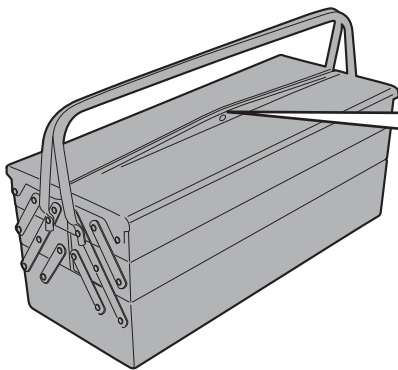

ES1144 - ES1144K

ESTENSIONE CAVALLETTO LATERALE - SIDE STAND EXTENSION - FUSSVERBREITERUNGEN FÜR SEITENSTÄNDER
ZIJSTANDAARD EXTENSIE - EXTENSIÓN DEL CABALLETE LATERAL - EXTENSÃO DO CAVALETE LATERAL

HONDA CRF 1000L AFRICA TWIN(2016)

ATTENZIONE: IL MONTAGGIO DELL' ESTENSIONE DEL CAVALLETTO, POTREBBE LIMITARE IL GRADO DI LIBERTÀ DI INCLINAZIONE DELLA MOTO.
APPLICARE ALCUNE GOCCE DI FRENA FILETTI SULLE VITI DI FISSAGGIO.

ATTENTION: MOUNTING OF STAND EXTENSION, COULD LIMIT LEAN ANGLE.
APPLY SOME THREADLOCK ON THE SCREWS

ATTENTION: MONTAGE DE L'EXTENSION DU PEULEMENT, POURRAIT LIMITER L'ANGLE D'INCLINAISON.
APPLIQUER UN PEU DE FREIN-FILET SUR LES VIS

ACHTUNG: DER ANBAU DER FUSSVERBREITERUNGEN FÜR SEITENSTÄNDER KANN EINFLUSS AUF DIE SCHRÄGLAGENFREIHEIT DES FAHRZEUGS HABEN.
BRINGEN SIE ETWAS GEWINDEKLE AUF DEN SCHRAUBEN

ATENCIÓN: MONTAJE DE EXTENSIÓN SOPORTE, PODRÍA LIMITAR ÁNGULO DE INCLINACIÓN.
APLIQUE UN POCO DE FIJADOR DE ROSCAS EN LOS TORNILLOS

ATENÇÃO: MONTAGEM DE SUPORTE DE EXTENSÃO, PODERIA LIMITAR O ÂNGULO DE INCLINAÇÃO.
APLIQUE UM POUCO DE MASSA DE BLOQUEIO DE ROSCAS NOS PARAFUSOS