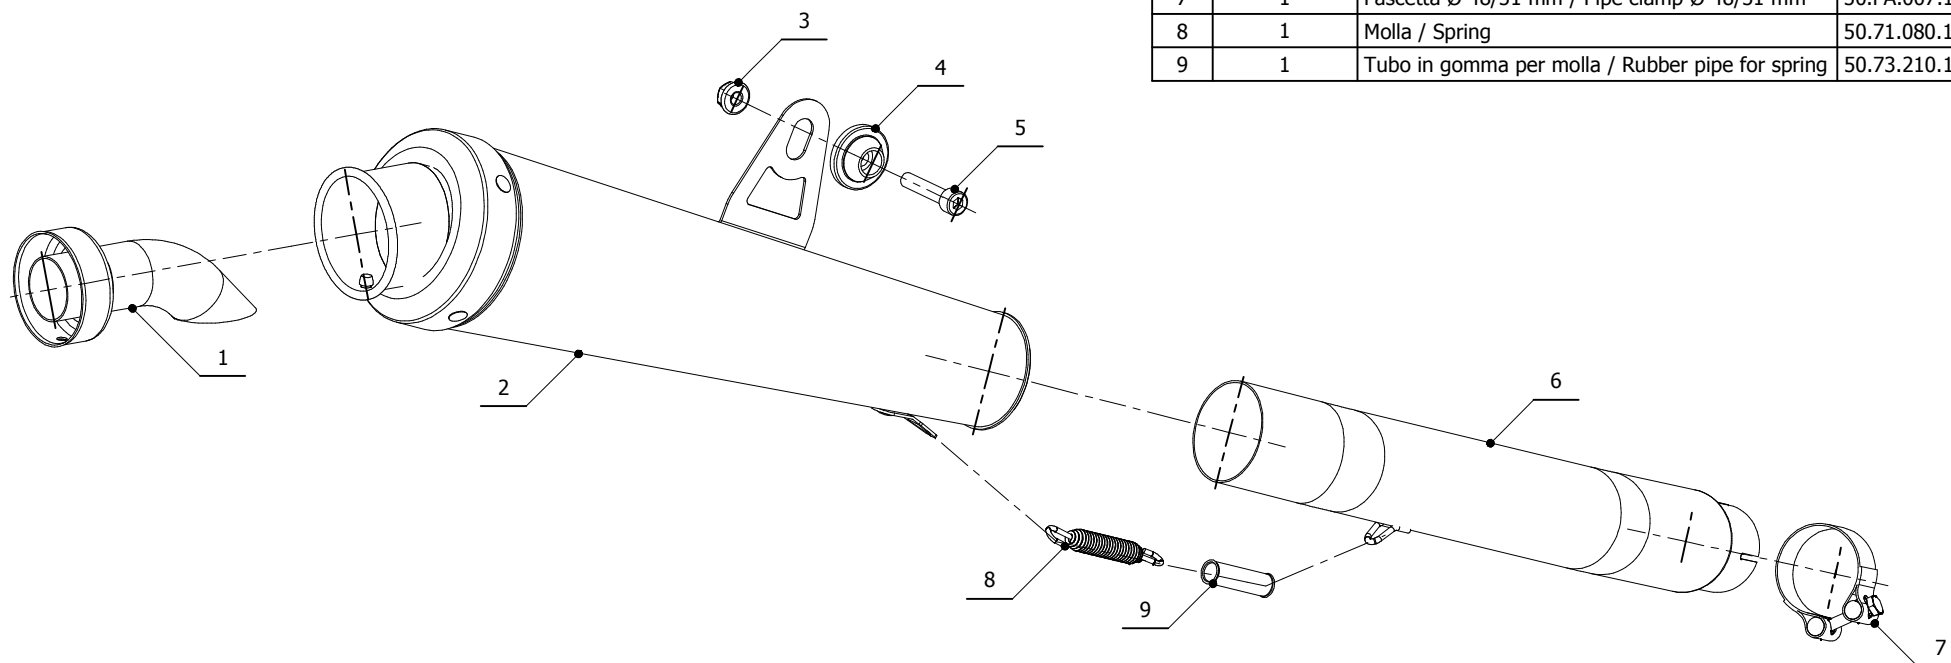

MODEL YAMAHA YZF 600 R6

YEAR 1999-2002

LINE SPORT

MUFFLER X-CONE

SCHEMATIC

ELENCO PARTI / PARTS LIST

#	QTÀ / QTY	DESCRIZIONE / DESCRIPTION	CODICE / CODE
1	1	DB killer / DB killer	50.DK.020.0
2	1	Silenziatore / Muffler	X-cone
3	1	Dado 8 MA flangiato / Flanged nut 8 MA	50.73.052.1
4	1	Rondella in alluminio / Aluminium washer	50.73.063.1
5	1	Vite M8x40 / Screw M8x40	50.73.075.1
6	1	Tubo di raccordo / Link pipe	9773Y003S2
7	1	Fascetta Ø 48/51 mm / Pipe clamp Ø 48/51 mm	50.FA.007.1
8	1	Molla / Spring	50.71.080.1
9	1	Tubo in gomma per molla / Rubber pipe for spring	50.73.210.1

APPLICAZIONI / APPLICATIONS

CODICE / CODE	TUBO / PIPE	SILENZIATORE / MUFFLER	FASCETTA / CLAMP
Y.003.LC3	INOX / ST. STEEL	INOX / ST. STEEL	INOX / ST. STEEL