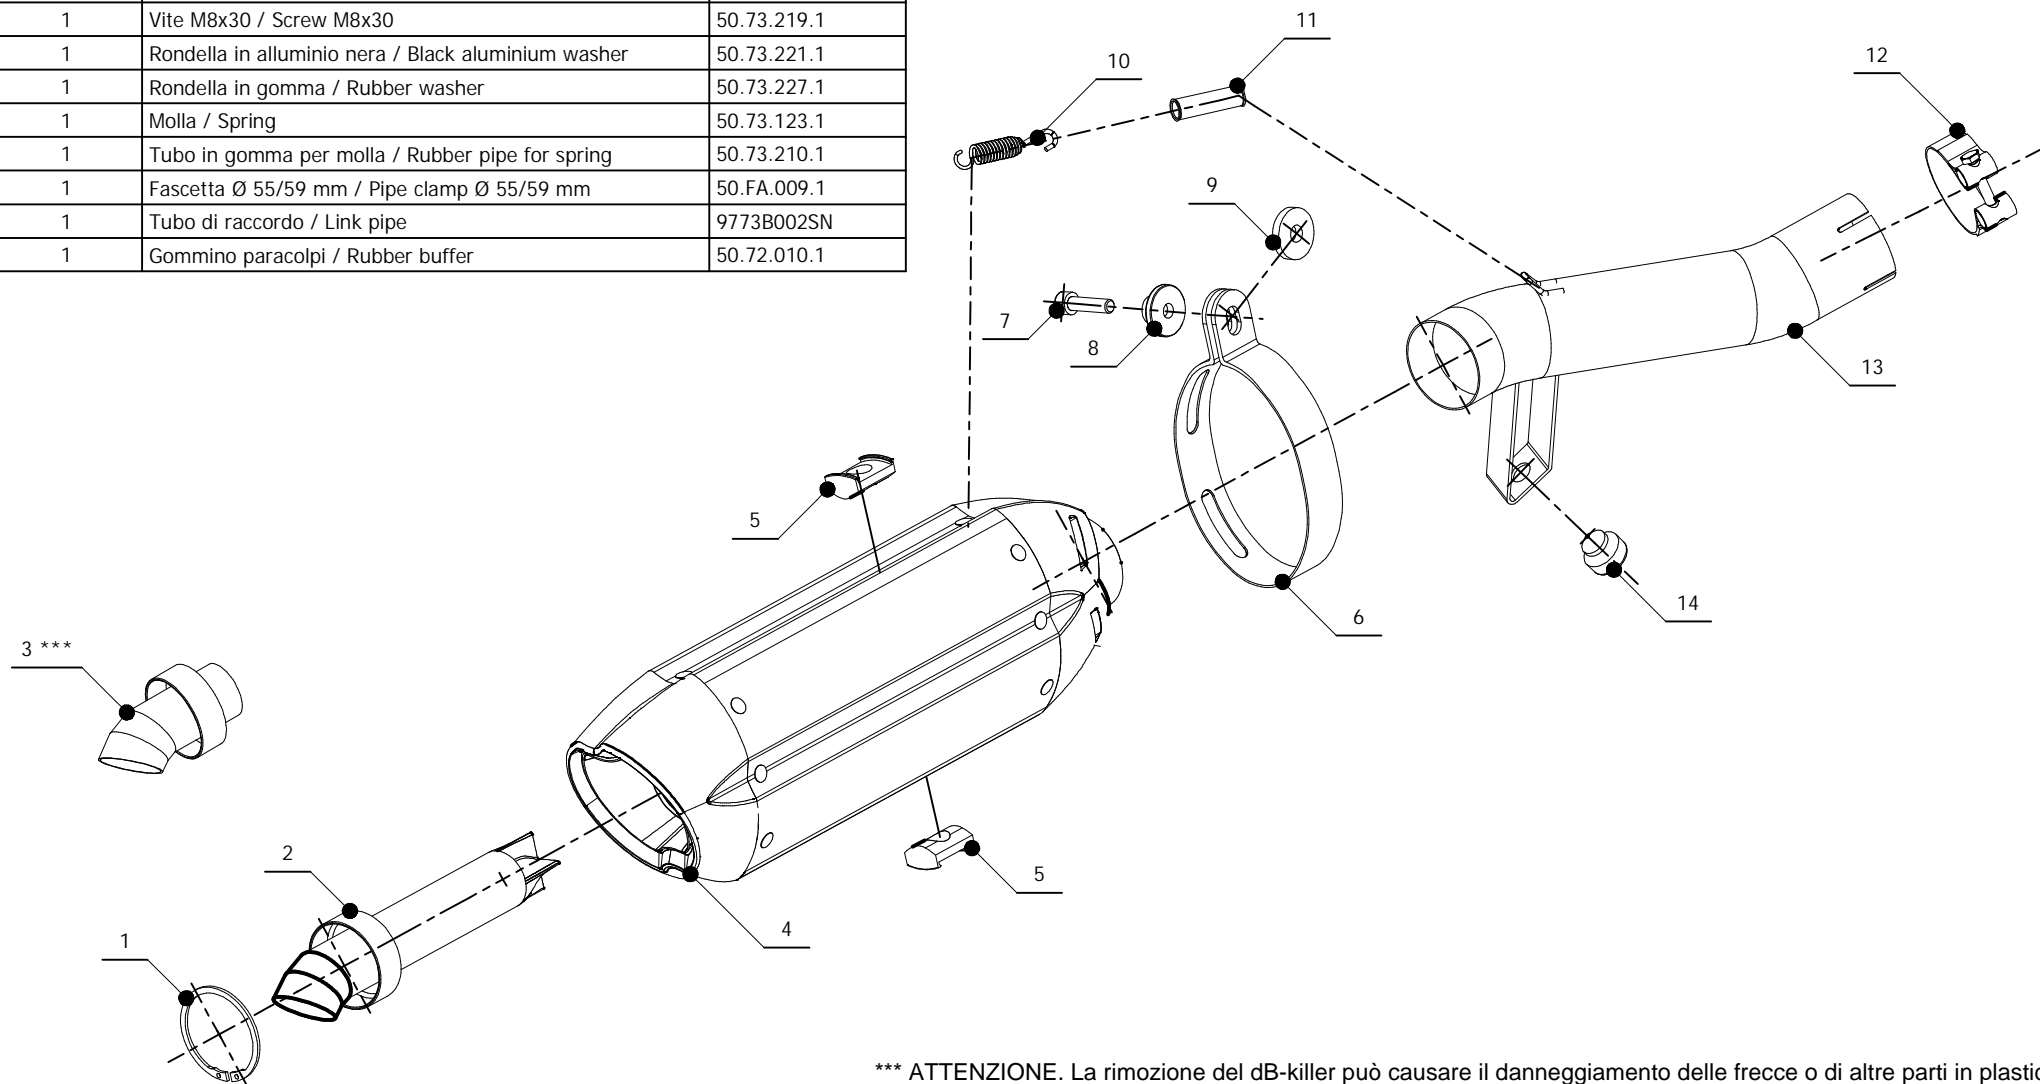

ELENCO PARTI / PARTS LIST

#	QTA / QTY	DESCRIZIONE / DESCRIPTION	CODICE / CODE
1	1	Anello Seger / Seger ring	50.73.218.1
2	1	Db Killer forato / Drilled DB killer	50.DK.042.0
3	1	Db Killer Racing / Racing Db killer	50.DK.040.0
4	1	Silenziatore / Muffler	SUONO
5	2	Tassello grande / Rubber big block	50.73.203.1
6	1	Staffa in carbonio / Carbon fiber bracket	50.SS.180.1
7	1	Vite M8x30 / Screw M8x30	50.73.219.1
8	1	Rondella in alluminio nera / Black aluminium washer	50.73.221.1
9	1	Rondella in gomma / Rubber washer	50.73.227.1
10	1	Molla / Spring	50.73.123.1
11	1	Tubo in gomma per molla / Rubber pipe for spring	50.73.210.1
12	1	Fascetta Ø 55/59 mm / Pipe clamp Ø 55/59 mm	50.FA.009.1
13	1	Tubo di raccordo / Link pipe	9773B002SN
14	1	Gommino paracolpi / Rubber buffer	50.72.010.1

*** ATTENZIONE. La rimozione del dB-killer può causare il danneggiamento delle frecce o di altre parti in plastica.

*** WARNING. Removal of dB-killer could cause melting of the traffic indicator light or other plastic parts.