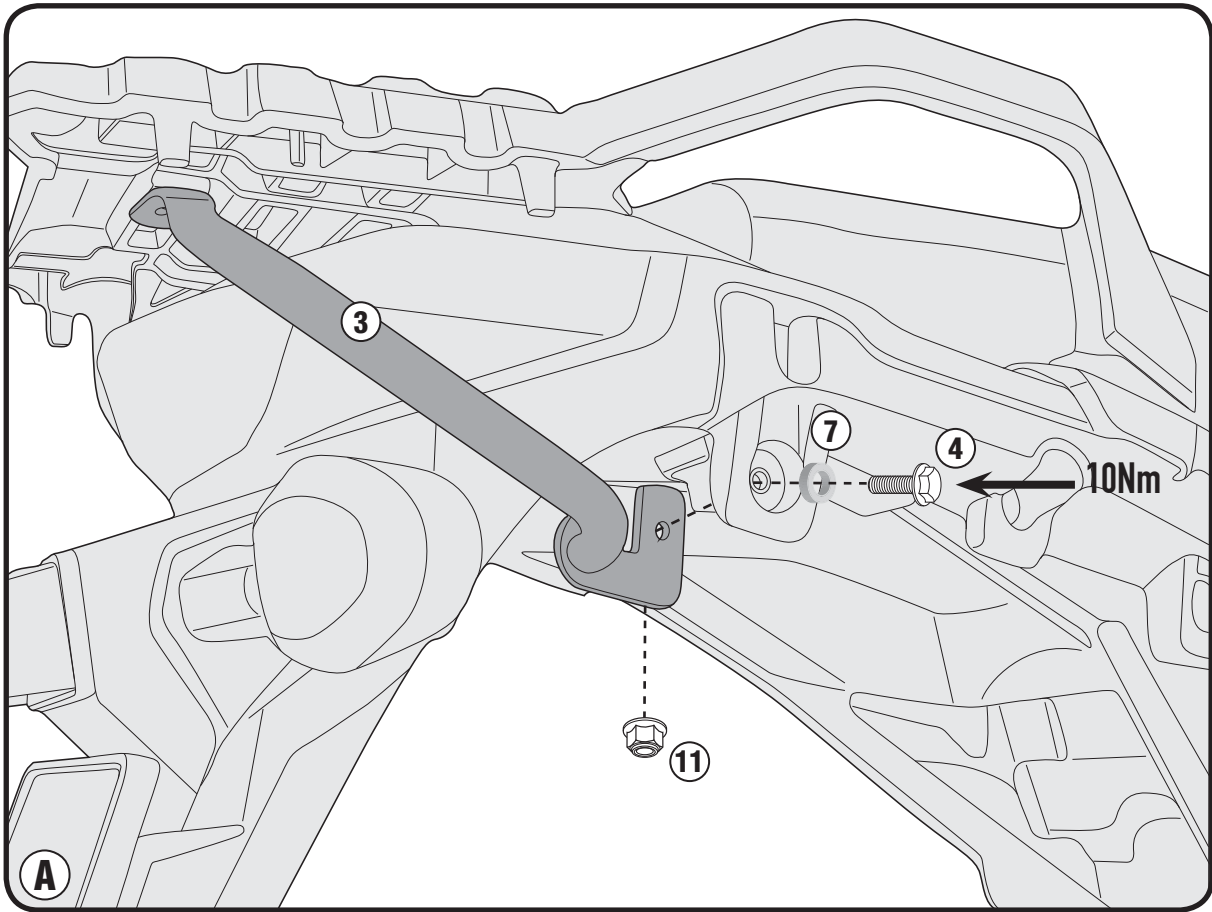

SR3112 - KR3112

PORTAPACCO SPECIFICO - SPECIFIC HOLDER - PORTE-PAQUET SPÉCIFIQUE - SPEZIFISCHER TRÄGER - PORTA-EQUIPAJE ESPECÍFICO - TRANSPORTADOR ESPECÍFICO

SUZUKI DL650 V-STROM (2017)