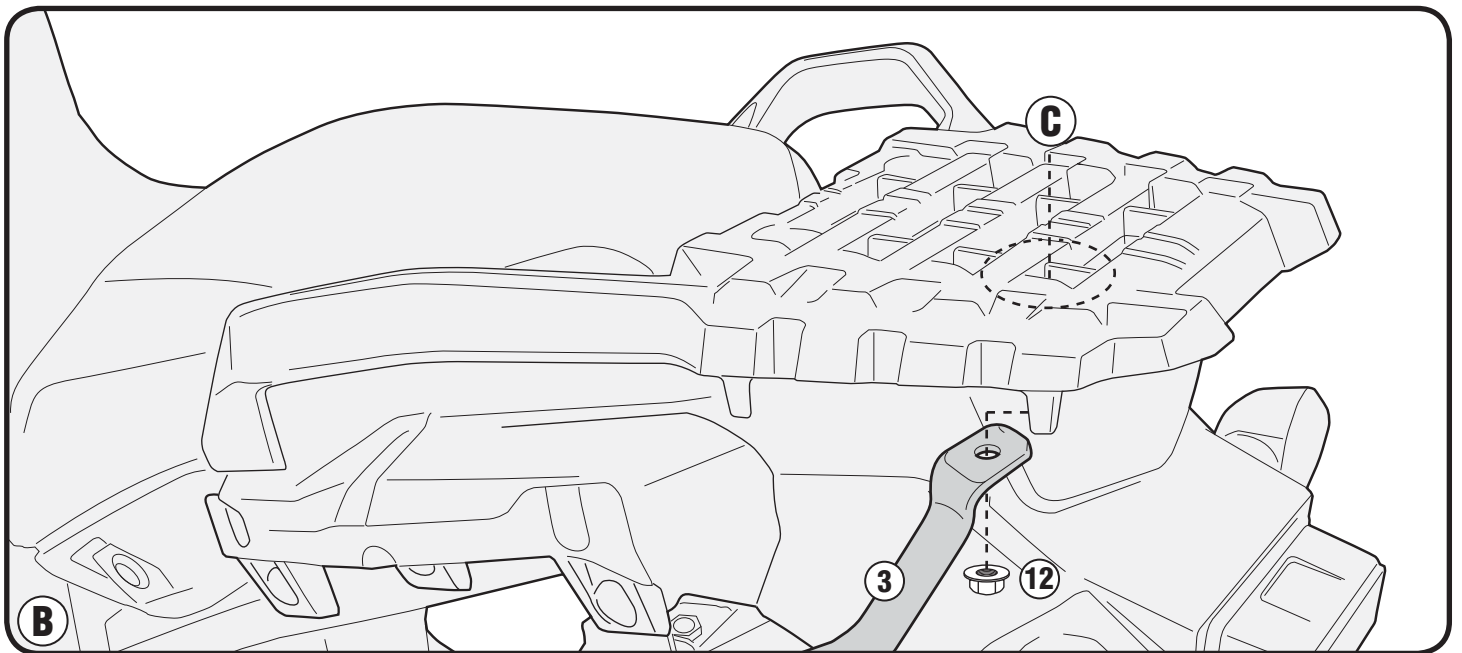

SR3112 - KR3112

PORTAPACCO SPECIFICO - SPECIFIC HOLDER - PORTE-PAQUET SPÉCIFIQUE - SPEZIFISCHER TRÄGER - PORTA-EQUIPAJE ESPECÍFICO - TRANSPORTADOR ESPECÍFICO

SUZUKI DL650 V-STROM (2017)

9	Distanziale - Spacer Entretoise - Distanzstueck Distanciador - Espaçador	Ø20x12,5 Foro 9mm	C20L12,5F9T	2	
10	Distanziale - Spacer Entretoise - Distanzstueck Distanciador - Espaçador	Ø22x20 Foro 70,5mm	C22L20F10,5T	4	
11	Dado - Bolt - Ecou Mutter - Tuerca - Porca	Auto Bloccante Flangiato M6	6DADIABFN	2	
12	Dado - Bolt - Ecou Mutter - Tuerca - Porca	Dado Auto Bloccante Flangiato Ribassato M8	8DADIFN	2	
13	Particolari Inclusi Nel Kit Viteria Della Piastra Components Included In The Fitting Kit Of The Plate Pièces Incluses Dans Le Kit De Vis De La Platine Die Einzelnen Teile Sind Bei Montagekit Der Platte Enthalten Despieces Incluidos En El Kit De Anclajes De La Parrilla	-	-	-	

SR3112 - KR3112

PORTAPACCO SPECIFICO - SPECIFIC HOLDER - PORTE-PAQUET SPÉCIFIQUE - SPEZIFISCHER TRÄGER - PORTA-EQUIPAJE ESPECÍFICO - TRANSPORTADOR ESPECÍFICO

SUZUKI DL650 V-STROM (2017)

SR3112 - KR3112

PORTAPACCO SPECIFICO - SPECIFIC HOLDER - PORTE-PAQUET SPECIFIQUE - SPEZIFISCHER TRÄGER - PORTA-EQUIPAJE ESPECÍFICO - TRANSPORTADOR ESPECÍFICO