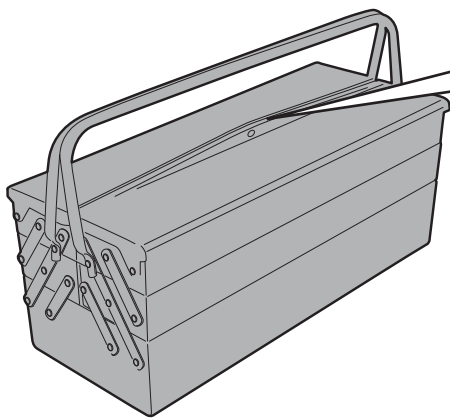

SR3112 - KR3112

PORTAPACCO SPECIFICO - SPECIFIC HOLDER - PORTE-PAQUET SPÉCIFIQUE - SPEZIFISCHER TRÄGER - PORTA-EQUIPAJE ESPECÍFICO - TRANSPORTADOR ESPECÍFICO

SUZUKI DL650 V-STROM (2017)

N°	Descrizione	Caratteristiche	Codice	Quantità	
1	Supporto - Support - Support Halteung - Soporte - Apoio	Sp. 3mm	GL2639	2 (Dx;Sx)	
2	Supporto - Support - Support Halteung - Soporte - Apoio	Sp. 3mm	GL2640	2 (Dx;Sx)	
3	Supporto - Support - Support Halteung - Soporte - Apoio	-	GNB1911SXS GNB1911DXS	2 (Dx;Sx)	
4	Vite - Screw Vis - Schraube Tornillo - Parafuso	TE M6x25	625TEF	2	
5	Vite - Screw Vis - Schraube Tornillo - Parafuso	TECF M8x75	875TSP	2	
6	Vite - Screw Vis - Schraube Tornillo - Parafuso	TSCEI M8x55	855TSP	2	
7	Distanziale - Spacer Entretoise - Distanzstueck Distanciador - Espaçador	Ø10x3 Foro 6,5mm	C10L3F6,5T	2	
8	Distanziale - Spacer Entretoise - Distanzstueck Distanciador - Espaçador	Ø12x13,7 Foro 8,2mm	C12L13,7F8,2T	2	

SR3112 - KR3112

PORTAPACCO SPECIFICO - SPECIFIC HOLDER - PORTE-PAQUET SPÉCIFIQUE - SPEZIFISCHER TRÄGER - PORTA-EQUIPAJE ESPECÍFICO - TRANSPORTADOR ESPECÍFICO

SUZUKI DL650 V-STROM (2017)

9	Distanziale - Spacer Entretoise - Distanzstueck Distanciador - Espaçador	Ø20x12,5 Foro 9mm	C20L12,5F9T	2	
10	Distanziale - Spacer Entretoise - Distanzstueck Distanciador - Espaçador	Ø22x20 Foro 70,5mm	C22L20F10,5T	4	
11	Dado - Bolt - Ecou Mutter - Tuerca - Porca	Auto Bloccante Flangiato M6	6DADIABFN	2	
12	Dado - Bolt - Ecou Mutter - Tuerca - Porca	Dado Auto Bloccante Flangiato Ribassato M8	8DADIFN	2	
13	Particolari Inclusi Nel Kit Viteria Della Piastra Components Included In The Fitting Kit Of The Plate Pièces Incluses Dans Le Kit De Vis De La Platine Die Einzelnen Teile Sind Bei Montagekit Der Platte Enthalten Despieces Incluidos En El Kit De Anclajes De La Parrilla	-	-	-	