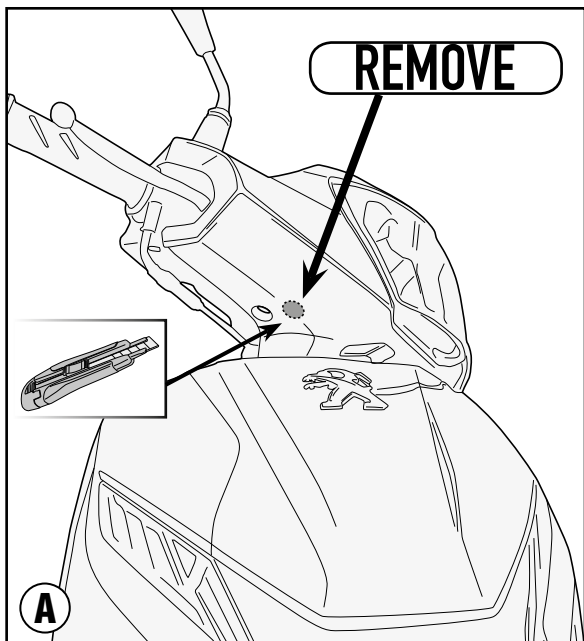

A8101A - KA8101A

ATTACCHI SPECIFICI PER - SPECIFIC FITTING KIT FOR - KIT DE MONTAGE SPECIFIQUE POUR
SPEZIFISCHER MONTAGEKIT FÜR - ANCLAJE ESPECÍFICO PARA - ANCORADOURO ESPECÍFICO

PEUGEOT BELVILLE 125-200 (2017)