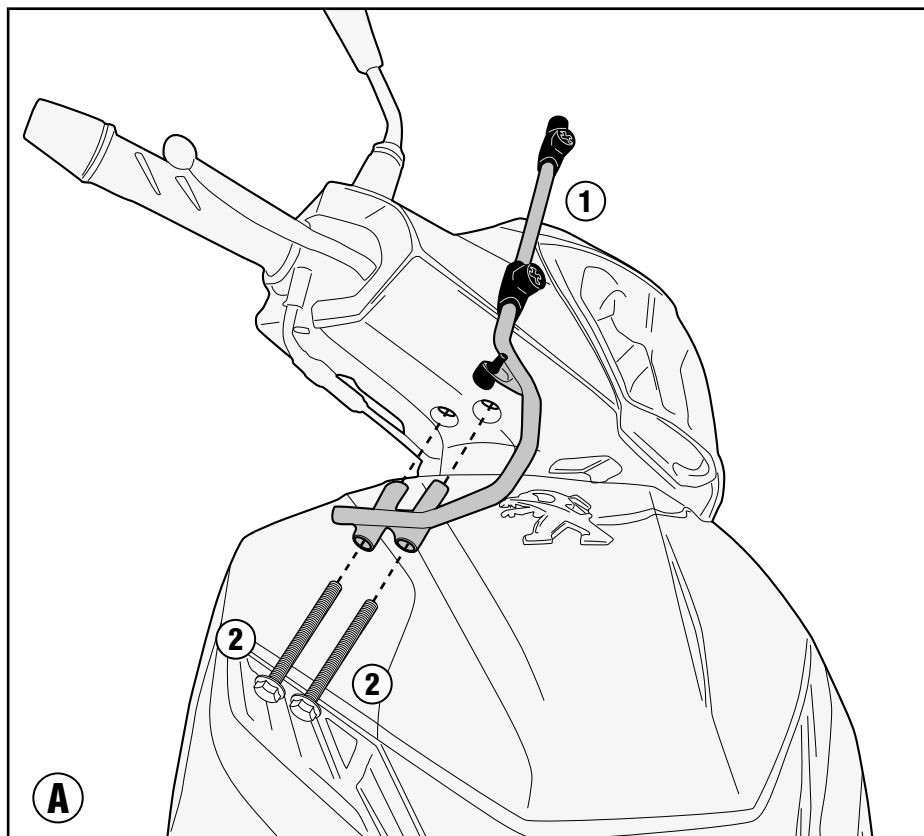

A8101A - KA8101A

ATTACCHI SPECIFICI PER - SPECIFIC FITTING KIT FOR - KIT DE MONTAGE SPECIFIQUE POUR
SPEZIFISCHER MONTAGEKIT FÜR - ANCLAJE ESPECÍFICO PARA - ANCORADOURO ESPECÍFICO

PEUGEOT BELVILLE 125-200 (2017)