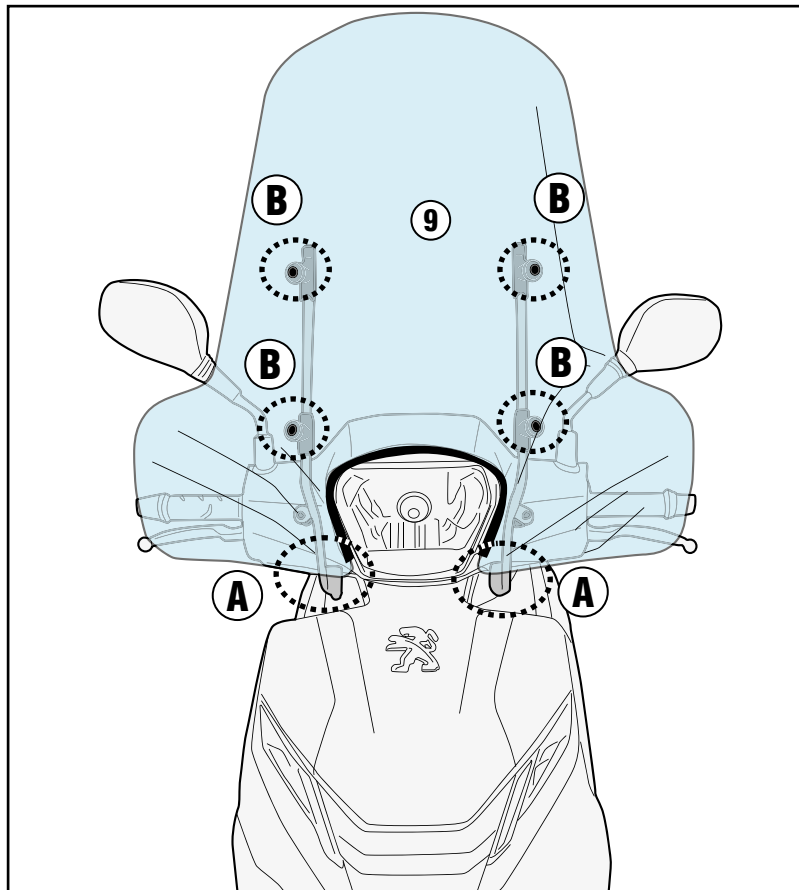

A8101A - KA8101A

ATTACCHI SPECIFICI PER - SPECIFIC FITTING KIT FOR - KIT DE MONTAGE SPECIFIQUE POUR
SPEZIFISCHER MONTAGEKIT FÜR - ANCLAJE ESPECÍFICO PARA - ANCORADOURO ESPECÍFICO

PEUGEOT BELVILLE 125-200 (2017)

N°	Descrizione	Caratteristiche	Codice	Quantità
1	Supporto - Support - Support Halterung - Soporte - Apoio	-	A8101DXV A8101SXV	2 (Dx,Sx)
2	Vite - Screw Vis - Schraube Tornillo - Parafuso	TEF M6X55	655TEF	4
3	Vite - Screw Vis - Schraube Tornillo - Parafuso	TBEI M6X25	625TBEI	4
4	Gommino - Fairleader Chaumard - Gummi Goma - Borracha	-	Z268 - 2	4
5	Boccola Di Ritenzione - Plastic Bush Douille Plastique - Plastik Buchse Casquillo - Concha	-	Z871N	4
8	Componenti Originali - Original Parts Parties Originales - Original Bauteile Componentes Originales - Componentes Originais			
9	Schermo Specifico - Specific Screen Écran Spécifique - Spezifi- schen Bildschirm Pantalla Especifica - Tela Especifica	-	107A	-