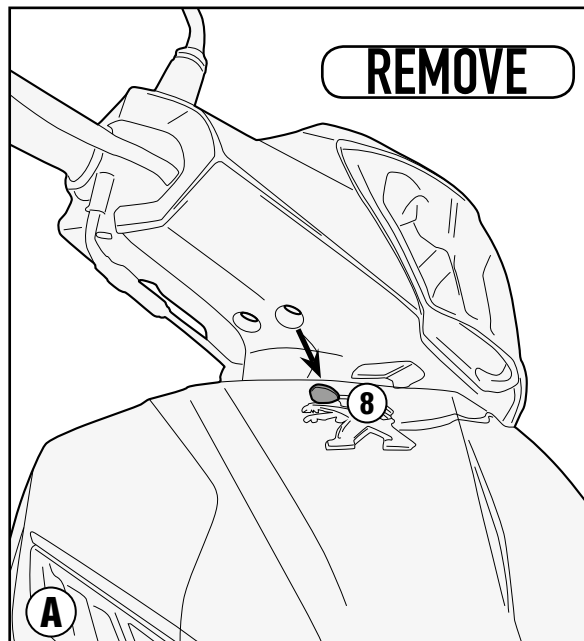

A8101A - KA8101A

ATTACCHI SPECIFICI PER - SPECIFIC FITTING KIT FOR - KIT DE MONTAGE SPECIFIQUE POUR
SPEZIFISCHER MONTAGEKIT FÜR - ANCLAJE ESPECÍFICO PARA - ANCORADOURO ESPECÍFICO

PEUGEOT BELVILLE 125-200 (2017)