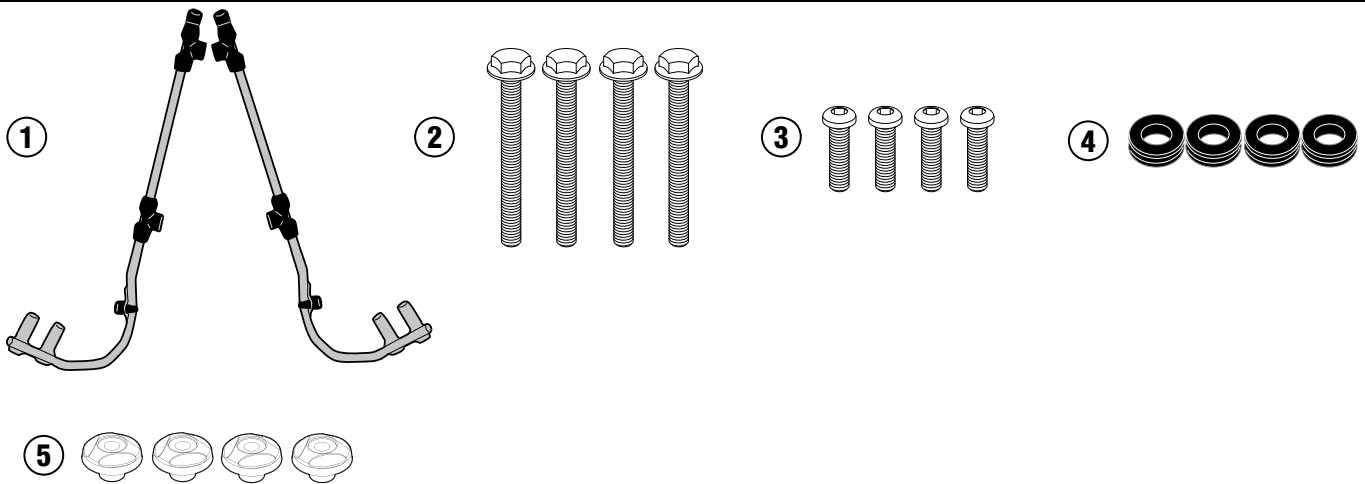

A8101A - KA8101A

ATTACCHI SPECIFICI PER - SPECIFIC FITTING KIT FOR - KIT DE MONTAGE SPECIFIQUE POUR
SPEZIFISCHER MONTAGEKIT FÜR - ANCLAJE ESPECÍFICO PARA - ANCORADOURO ESPECÍFICO

PEUGEOT BELVILLE 125-200 (2017)

N°	Descrizione	Caratteristiche	Codice	Quantità
1	Supporto - Support - Support Halterung - Soporte - Apoio	-	A8101DXV A8101SXV	2 (Dx,Sx)
2	Vite - Screw Vis - Schraube Tornillo - Parafuso	TEF M6X55	655TEF	4
3	Vite - Screw Vis - Schraube Tornillo - Parafuso	TBEI M6X25	625TBEI	4
4	Gommino - Fairleader Chaumard - Gummi Goma - Borracha	-	Z268 - 2	4
5	Boccola Di Ritenzione - Plastic Bush Douille Plastique - Plastik Buchse Casquillo - Concha	-	Z871N	4
8	Componenti Originali - Original Parts Parties Originales - Original Bauteile Componentes Originales - Componentes Originais			
9	Schermo Specifico - Specific Screen Écran Spécifique - Spezifi- schen Bildschirm Pantalla Especifica - Tela Especifica	-	107A	-

PEUGEOT BELVILLE 125-200 (2017)

A8101A - KA8101A

ATTACCHI SPECIFICI PER - SPECIFIC FITTING KIT FOR - KIT DE MONTAGE SPECIFIQUE POUR
SPEZIFISCHER MONTAGEKIT FÜR - ANCLAJE ESPECÍFICO PARA - ANCORADOURO ESPECÍFICO