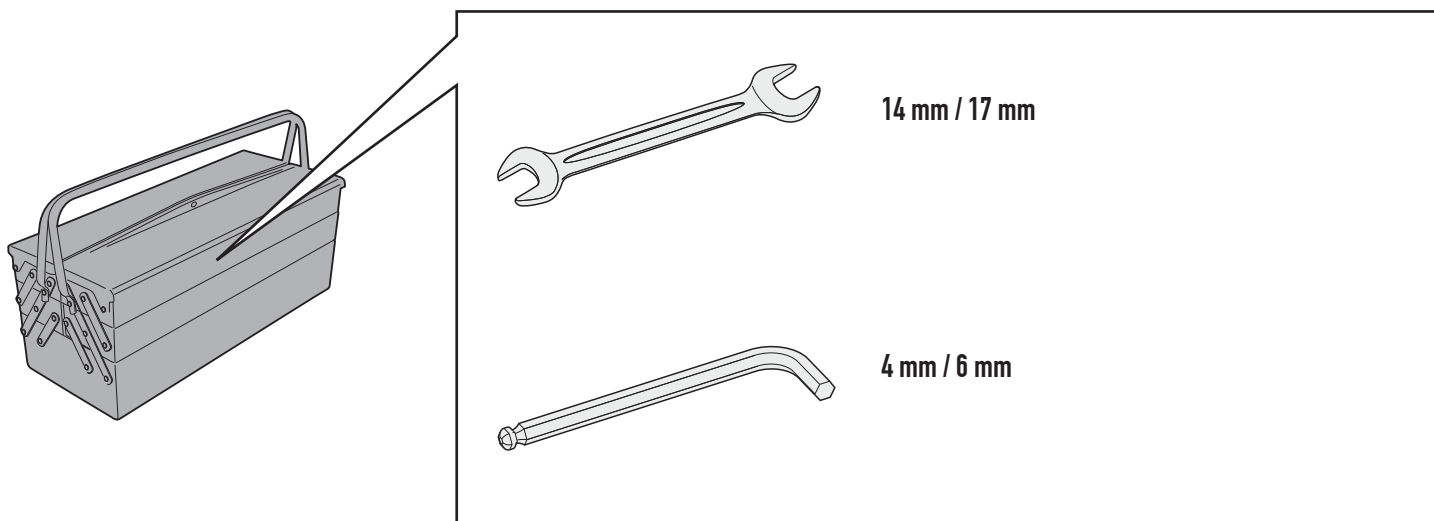

A1168A - A1168AK

ATTACCHI SPECIFICI PER - SPECIFIC FITTING KIT FOR - KIT DE MONTAGE SPECIFIQUE POUR
SPEZIFISCHER MONTAGEKIT FÜR - ANCLAJE ESPECÍFICO PARA - ANCORADOURO ESPECÍFICO

HONDA SUPER CUB C125 (2018/2019)

N°	Descrizione	Caratteristiche	Codice	Quantità
1	Supporto - Support - Support Halterung - Soporte - Apoio	-	GNB2221DXV GNB2221SXV	2(Right; Left)
2	Piastrina di supporto - Support plate Plaque de support - Trägerplatte Pletina de soporte - Placa de apoio	-	GNB577V	2
3	Vite - Screw Vis - Schraube Tornillo - Parafuso	TBEIS M10x35	1035TBEIS	2
4	Vite - Screw Vis - Schraube Tornillo - Parafuso	TBEI M6x25	625TBEI	4
5	Rondella - Washer Rondelle - Scheibe Arandela - Arruela	Ø10	101RON	2
6	Rondella Inox - Stainless Steel Washer - Rondelle Inox Rostfreie Unterlegscheibe Aus Stahl Arandela Inox - Arruela De Aço Inox	Ø10	10RONSX	2
7	Dado - Bolt - Ecrou Mutter - Tuerca - Porca	Dado M10 Passo 1,25	V801	2
8	Distanziale - Spacer Entretoise - Distanzstueck Distanciador - Espaçador	Ø16x12 Foro 12mm	C16L12F12FET	2
9	Mousse Protettiva - Protective Rubber Pads Mousse De Protection - Schutzgummi Espuma Adhesiva Protectora	-	MOUSSE TB54	2
10	Boccola Di Ritenzione - Plastic Bush Douille Plastique - Plastik Buchse Casquillo - Boné	-	Z871N	4
11	Gommino - Fairleader Chaumard - Gummi Goma - Borracha	-	Z268-2	4
12	Schermo Specifico - Specific Screen - Écran Spécifique Spezifischen Bildschirm - Pantalla Especifica - Tela Especifica	-	-	-
13	Componenti Originali - Original Parts Parties Originales - Original Bauteile Componentes Originales - Componentes Originais	-	-	-

A1168A - A1168AK

ATTACCHI SPECIFICI PER - SPECIFIC FITTING KIT FOR - KIT DE MONTAGE SPECIFIQUE POUR
SPEZIFISCHER MONTAGEKIT FÜR - ANCLAJE ESPECÍFICO PARA - ANCORADOURO ESPECÍFICO

HONDA SUPER CUB C125 (2018/2019)