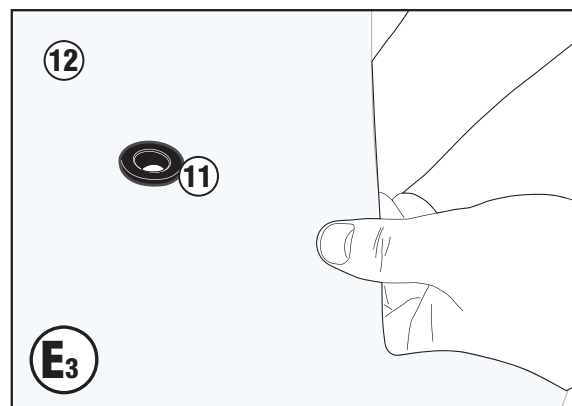

A1168A - A1168AK

ATTACCHI SPECIFICI PER - SPECIFIC FITTING KIT FOR - KIT DE MONTAGE SPECIFIQUE POUR
SPEZIFISCHER MONTAGEKIT FÜR - ANCLAJE ESPECÍFICO PARA - ANCORADOURO ESPECÍFICO

HONDA SUPER CUB C125 (2018/2019)