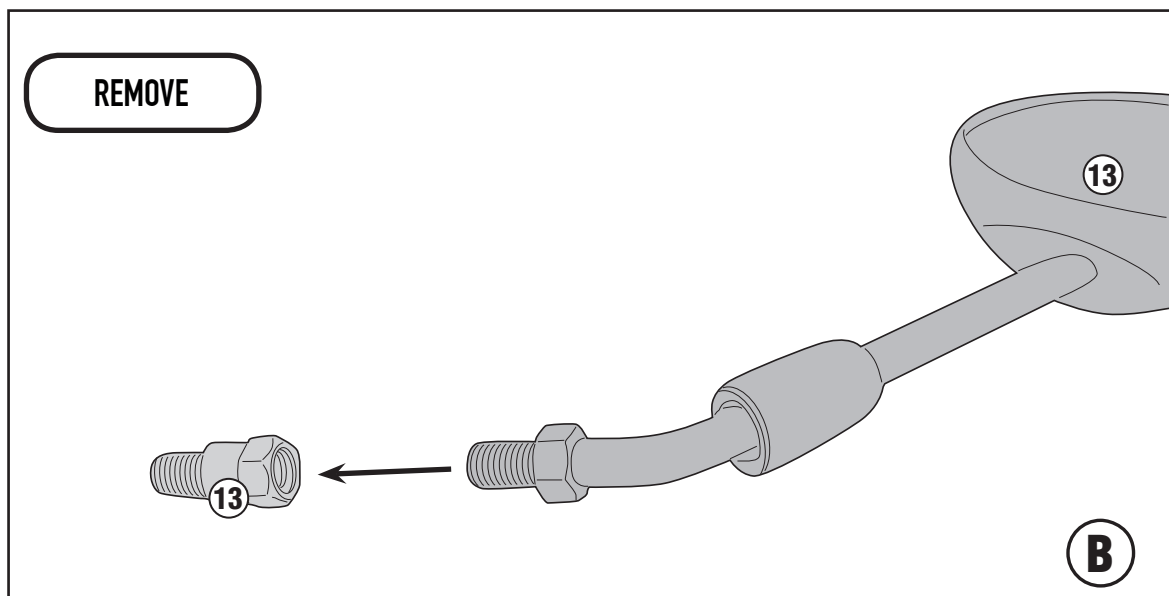

A1168A - A1168AK

ATTACCHI SPECIFICI PER - SPECIFIC FITTING KIT FOR - KIT DE MONTAGE SPECIFIQUE POUR
SPEZIFISCHER MONTAGEKIT FÜR - ANCLAJE ESPECÍFICO PARA - ANCORADOURO ESPECÍFICO

HONDA SUPER CUB C125 (2018/2019)