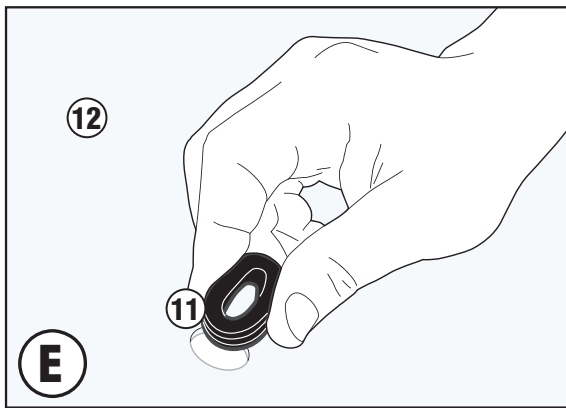

A1168A - A1168AK

ATTACCHI SPECIFICI PER - SPECIFIC FITTING KIT FOR - KIT DE MONTAGE SPECIFIQUE POUR
SPEZIFISCHER MONTAGEKIT FÜR - ANCLAJE ESPECÍFICO PARA - ANCORADOURO ESPECÍFICO

HONDA SUPER CUB C125 (2018/2019)