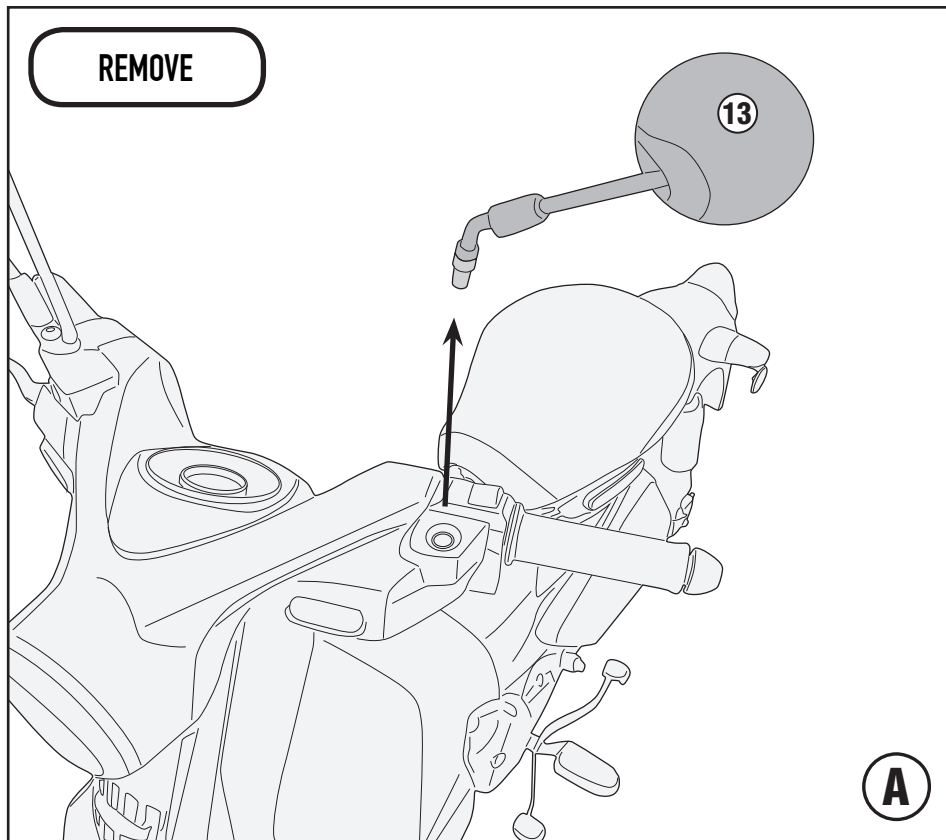

A1168A - A1168AK

ATTACCHI SPECIFICI PER - SPECIFIC FITTING KIT FOR - KIT DE MONTAGE SPECIFIQUE POUR
SPEZIFISCHER MONTAGEKIT FÜR - ANCLAJE ESPECÍFICO PARA - ANCORADOURO ESPECÍFICO

HONDA SUPER CUB C125 (2018/2019)