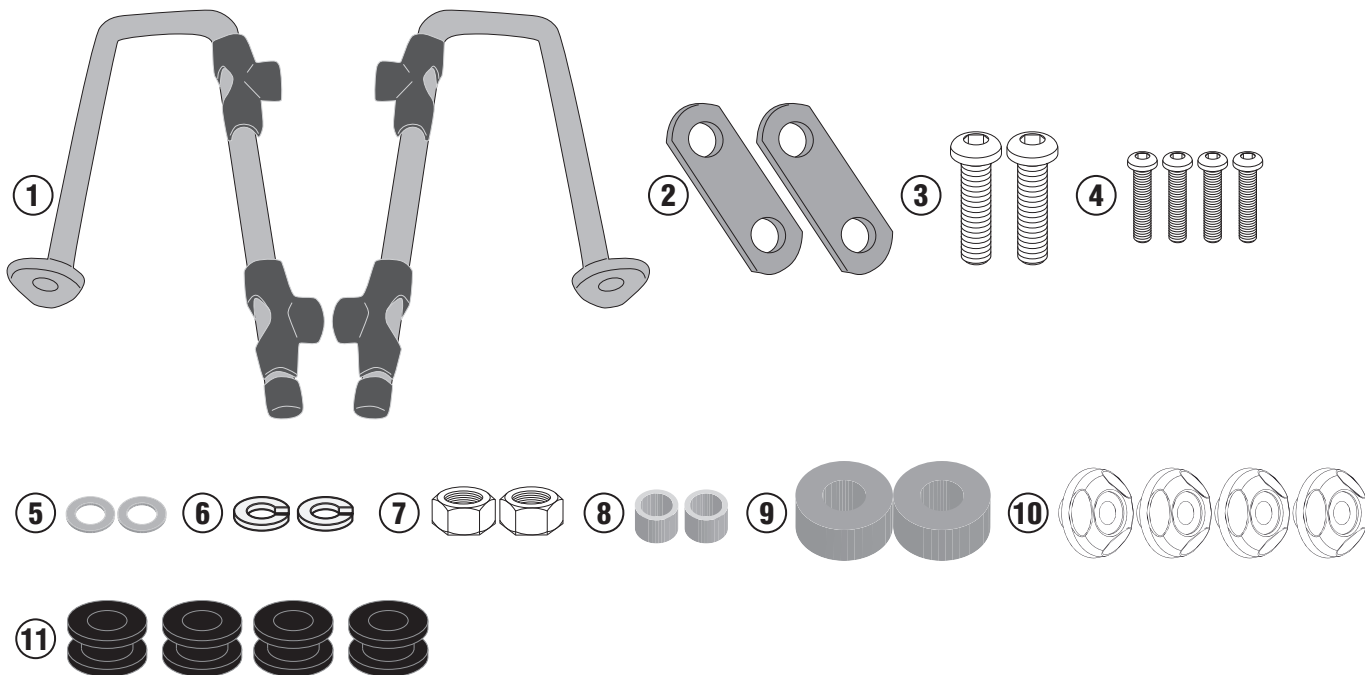

A1168A - A1168AK

ATTACCHI SPECIFICI PER - SPECIFIC FITTING KIT FOR - KIT DE MONTAGE SPECIFIQUE POUR
SPEZIFISCHER MONTAGEKIT FÜR - ANCLAJE ESPECÍFICO PARA - ANCORADOURO ESPECÍFICO

HONDA SUPER CUB C125 (2018/2019)

N°	Descrizione	Caratteristiche	Codice	Quantità
1	Supporto - Support - Support Halterung - Soporte - Apoio	-	GNB2221DXV GNB2221SXV	2(Right; Left)
2	Piastrina di supporto - Support plate Plaque de support - Trägerplatte Pletina de soporte - Placa de apoio	-	GNB577V	2
3	Vite - Screw Vis - Schraube Tornillo - Parafuso	TBEIS M10x35	1035TBEIS	2
4	Vite - Screw Vis - Schraube Tornillo - Parafuso	TBEI M6x25	625TBEI	4
5	Rondella - Washer Rondelle - Scheibe Arandela - Arruela	Ø10	101RON	2
6	Rondella Inox - Stainless Steel Washer - Rondelle Inox Rostfreie Unterlegscheibe Aus Stahl Arandela Inox - Arruela De Aço Inox	Ø10	10RONSX	2
7	Dado - Bolt - Ecrou Mutter - Tuerca - Porca	Dado M10 Passo 1,25	V801	2
8	Distanziale - Spacer Entretoise - Distanzstueck Distanciador - Espaçador	Ø16x12 Foro 12mm	C16L12F12FET	2
9	Mousse Protettiva - Protective Rubber Pads Mousse De Protection - Schutzgummi Espuma Adhesiva Protectora	-	MOUSSE TB54	2
10	Boccola Di Ritenzione - Plastic Bush Douille Plastique - Plastik Buchse Casquillo - Boné	-	Z871N	4
11	Gommino - Fairleader Chaumard - Gummi Goma - Borracha	-	Z268-2	4
12	Schermo Specifico - Specific Screen - Écran Spécifique Spezifischen Bildschirm - Pantalla Especifica - Tela Especifica	-	-	-
13	Componenti Originali - Original Parts Parties Originales - Original Bauteile Componentes Originales - Componentes Originais	-	-	-