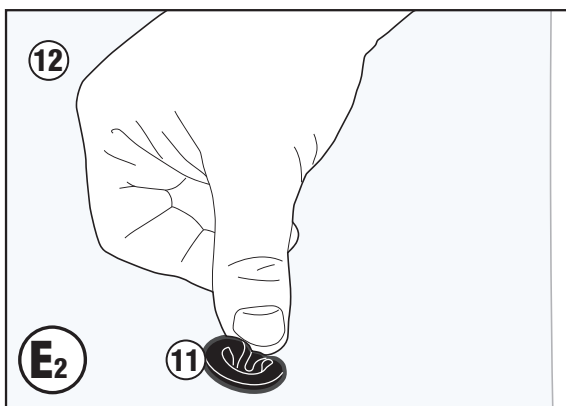

A1168A - A1168AK

ATTACCHI SPECIFICI PER - SPECIFIC FITTING KIT FOR - KIT DE MONTAGE SPECIFIQUE POUR
SPEZIFISCHER MONTAGEKIT FÜR - ANCLAJE ESPECÍFICO PARA - ANCORADOURO ESPECÍFICO

HONDA SUPER CUB C125 (2018/2019)