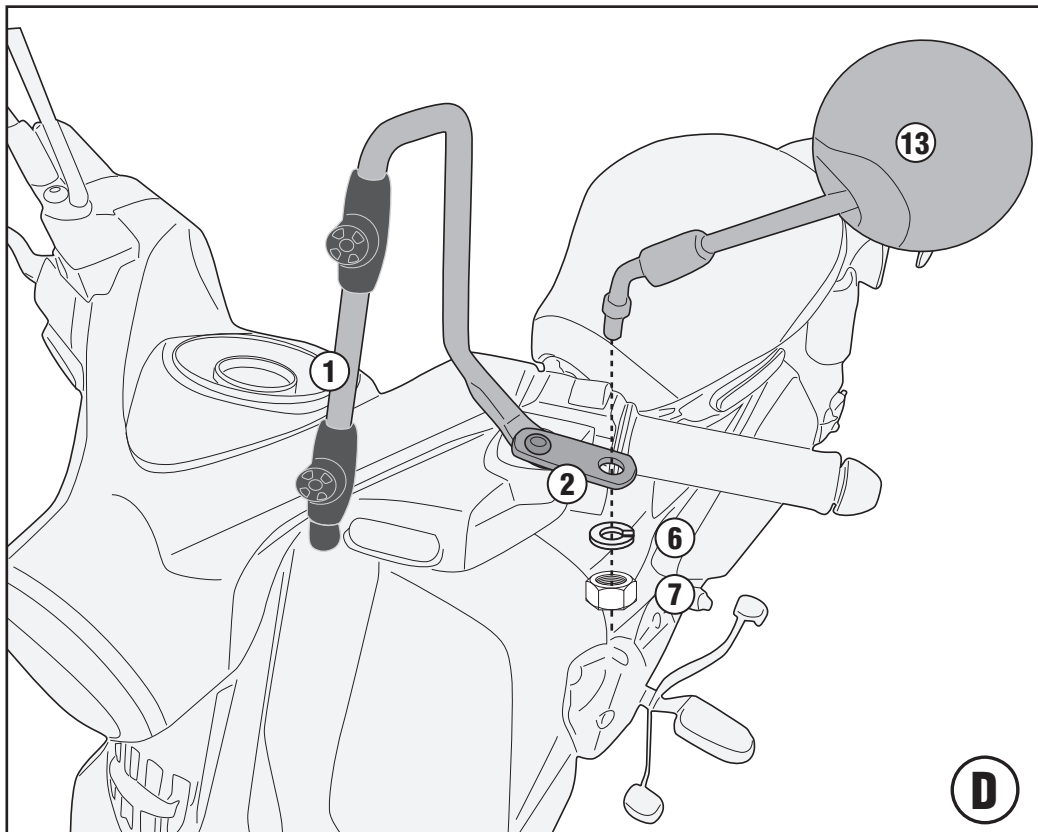

A1168A - A1168AK

ATTACCHI SPECIFICI PER - SPECIFIC FITTING KIT FOR - KIT DE MONTAGE SPECIFIQUE POUR
SPEZIFISCHER MONTAGEKIT FÜR - ANCLAJE ESPECÍFICO PARA - ANCORADOURO ESPECÍFICO

HONDA SUPER CUB C125 (2018/2019)