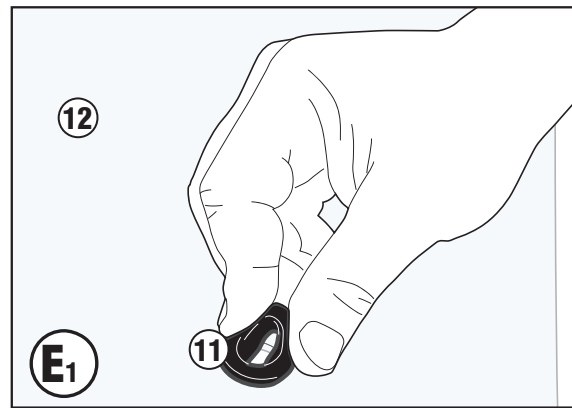

A1168A - A1168AK

ATTACCHI SPECIFICI PER - SPECIFIC FITTING KIT FOR - KIT DE MONTAGE SPECIFIQUE POUR
SPEZIFISCHER MONTAGEKIT FÜR - ANCLAJE ESPECÍFICO PARA - ANCORADOURO ESPECÍFICO

HONDA SUPER CUB C125 (2018/2019)