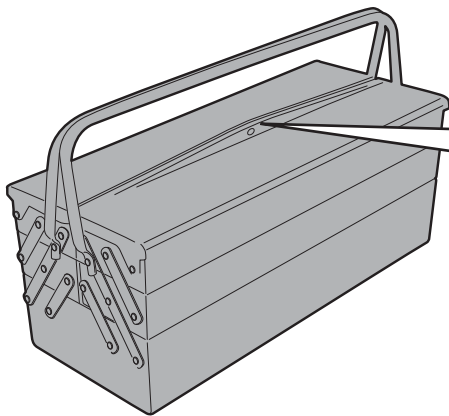

3110FZ - 3110KZ

PORTAVALIGIE LATERALE SPECIFICO - SPECIFIC TUBULAR SIDE-CASE HOLDER - PORTE-VALISES LATÉRAUX SPÉCIFIQUE

SPZIFISCHES STAHLROHR-SEITENTRAEGER - PORTA MALETAS LATERALES ESPECÍFICO - TRONCO LADO ESPECÍFICO

SUZUKI GSX-S 1000 F - GSX S1000 (2015-2016)

N°	Descrizione	Caratteristiche	Codice	Quantità
1	Supporto - Support - Support Halterung - Soporte - Apoio	-	3110FZDXS 3110FZSXS	2 (Dx,Sx)
2	Supporto inferiore - Lower support - Support inférieur - Soporte inferior - Untere Halterung - Suporte inferior	-	GL3244S	1
3	Supporto - Support - Support Halterung - Soporte - Apoio	-	GL3243DXV GL3243SXV	2 (Dx,Sx)
4	Vite - Screw Vis - Schraube Tornillo - Parafuso	TBEIFH M8x30	830TBEIFH	4
5	Vite - Screw Vis - Schraube Tornillo - Parafuso	TBEI M6x35	635TBEI	4
6	Vite - Screw Vis - Schraube Tornillo - Parafuso	TCEI M8x25	825TCEI	4
7	Rondella - Washer - Rondelle Scheibe - Arandela - Arruela	-	8RON	4
8	Rondella - Washer - Rondelle Scheibe - Arandela - Arruela	-	6RON	4
9	Rondella - Washer - Rondelle Scheibe - Arandela - Arruela	-	618RON	4
10	Dado - Bolt - Ecrou Mutter - Tuerca - Porca	Dado Cieco	6DADICZN	4
11	Dado - Bolt - Ecrou Mutter - Tuerca - Porca	Auto Bloccante Flangiato Ribassato M8	8DADIFN	4
12	Copriforo - Bolt Cap Cache Trou - Stopslock Tapa Agujero - Tampa do Orificio	-	Z801	4

3110FZ - 3110KZ

PORTAVALIGIE LATERALE SPECIFICO - SPECIFIC TUBULAR SIDE-CASE HOLDER - PORTE-VALISES LATÉRAUX SPÉCIFIQUE
SPEZIFISCHES STAHLROHR-SEITENTRAEGER - PORTA MALETAS LATERALES ESPECÍFICO - TRONCO LADO ESPECÍFICO

SUZUKI GSX-S 1000 F - GSX S1000 (2015-2016)