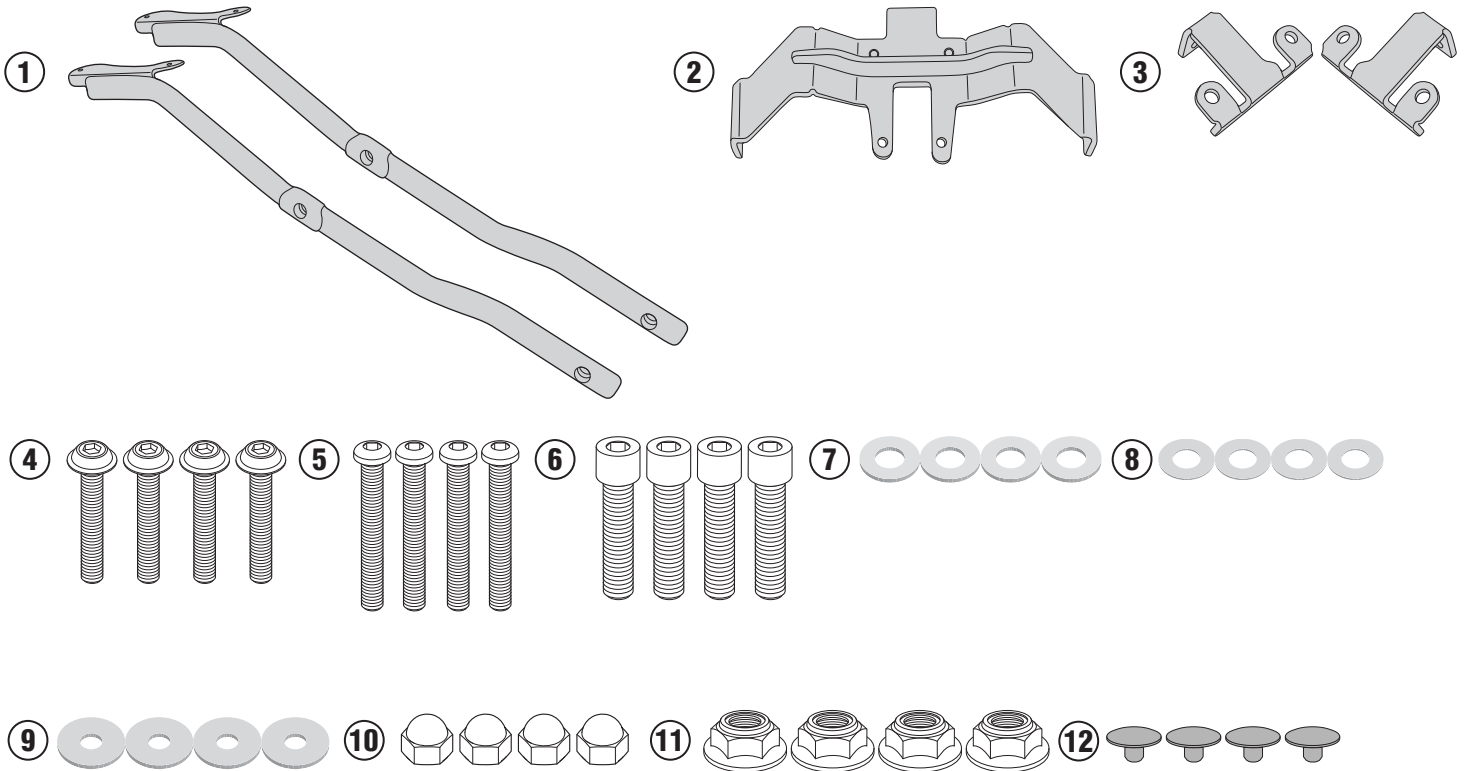

# 3110FZ - 3110KZ

PORTAVALIGIE LATERALE SPECIFICO - SPECIFIC TUBULAR SIDE-CASE HOLDER - PORTE-VALISES LATÉRAUX SPÉCIFIQUE

SPZIFISCHES STAHLROHR-SEITENTRAEGER - PORTA MALETAS LATERALES ESPECÍFICO - TRONCO LADO ESPECÍFICO

## SUZUKI GSX-S 1000 F - GSX S1000 (2015-2016)

N°	Descrizione	Caratteristiche	Codice	Quantità
1	Supporto - Support - Support Halterung - Soporte - Apoio	-	3110FZDXS 3110FZSXS	2 (Dx,Sx)
2	Supporto inferiore - Lower support - Support inférieur - Soporte inferior - Untere Halterung - Suporte inferior	-	GL3244S	1
3	Supporto - Support - Support Halterung - Soporte - Apoio	-	GL3243DXV GL3243SXV	2 (Dx,Sx)
4	Vite - Screw Vis - Schraube Tornillo - Parafuso	TBEIFH M8x30	830TBEIFH	4
5	Vite - Screw Vis - Schraube Tornillo - Parafuso	TBEI M6x35	635TBEI	4
6	Vite - Screw Vis - Schraube Tornillo - Parafuso	TCEI M8x25	825TCEI	4
7	Rondella - Washer - Rondelle Scheibe - Arandela - Arruela	-	8RON	4
8	Rondella - Washer - Rondelle Scheibe - Arandela - Arruela	-	6RON	4
9	Rondella - Washer - Rondelle Scheibe - Arandela - Arruela	-	618RON	4
10	Dado - Bolt - Ecrou Mutter - Tuerca - Porca	Dado Cieco	6DADICZN	4
11	Dado - Bolt - Ecrou Mutter - Tuerca - Porca	Auto Bloccante Flangiato Ribassato M8	8DADIFN	4
12	Copriforo - Bolt Cap Cache Trou - Stopslock Tapa Agujero - Tampa do Orificio	-	Z801	4

# 3110FZ - 3110KZ

PORTAVALIGIE LATERALE SPECIFICO - SPECIFIC TUBULAR SIDE-CASE HOLDER - PORTE-VALISES LATÉRAUX SPÉCIFIQUE  
SPEZIFISCHES STAHLROHR-SEITENTRAEGER - PORTA MALETAS LATERALES ESPECÍFICO - TRONCO LADO ESPECÍFICO