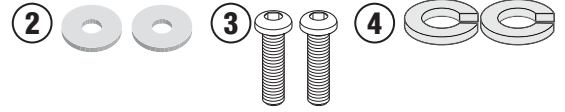

SR5608 - KR5608

PORTAPACCO SPECIFICO - SPECIFIC HOLDER - PORTE-PAQUET SPÉCIFIQUE - SPEZIFISCHER TRÄGER - PORTA-EQUIPAJE ESPECÍFICO - TRANSPORTADOR ESPECÍFICO

PIAGGIO VESPA PRIMAVERA 50 - 125 (2014)

N°	Descrizione	Caratteristiche	Codice	Quantità
1	Supporto - Support Support - Halterung Soporte - Apoio	-	SR5608CR	1
2	Rondella - Washer Rondelle - Scheibe Arandela - Arruela	-	ORONG	2
3	Componenti Originali - Original Parts Parties Originales - Original Bauteile Componentes Originales - Componentes Originais	-	-	-
4	Vite - Screw Vis - Schraube Tornillo - Parafuso	TBEI M6x20	620TBEI	2
5	Rondella - Washer Rondelle - Scheibe Arandela - Arruela	Rondella spaccata	Z1063	2

SR5608 - KR5608

PORTAPACCO SPECIFICO - SPECIFIC HOLDER - PORTE-PAQUET SPÉCIFIQUE - SPEZIFISCHER TRÄGER - PORTA-EQUIPAJE ESPECÍFICO - TRANSPORTADOR ESPECÍFICO

PIAGGIO

VESPA PRIMAVERA

50 - 125

(2014)