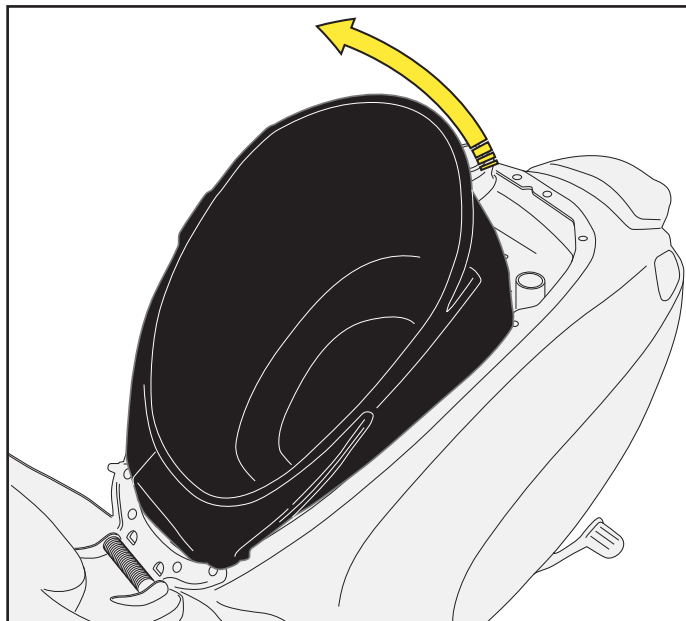

SR5608 - KR5608

PORTAPACCO SPECIFICO - SPECIFIC HOLDER - PORTE-PAQUET SPÉCIFIQUE - SPEZIFISCHER TRÄGER - PORTA-EQUIPAJE ESPECÍFICO - TRANSPORTADOR ESPECÍFICO

PIAGGIO

VESPA PRIMAVERA

50 - 125

(2014)

ISTRUZIONI DI MONTAGGIO - MOUNTING INSTRUCTIONS
INSTRUCTIONS DE MONTAGE - BAUANLEITUNG
INSTRUCCIONES DE MONTAJE - INSTRUÇÕES DE MONTAGEM