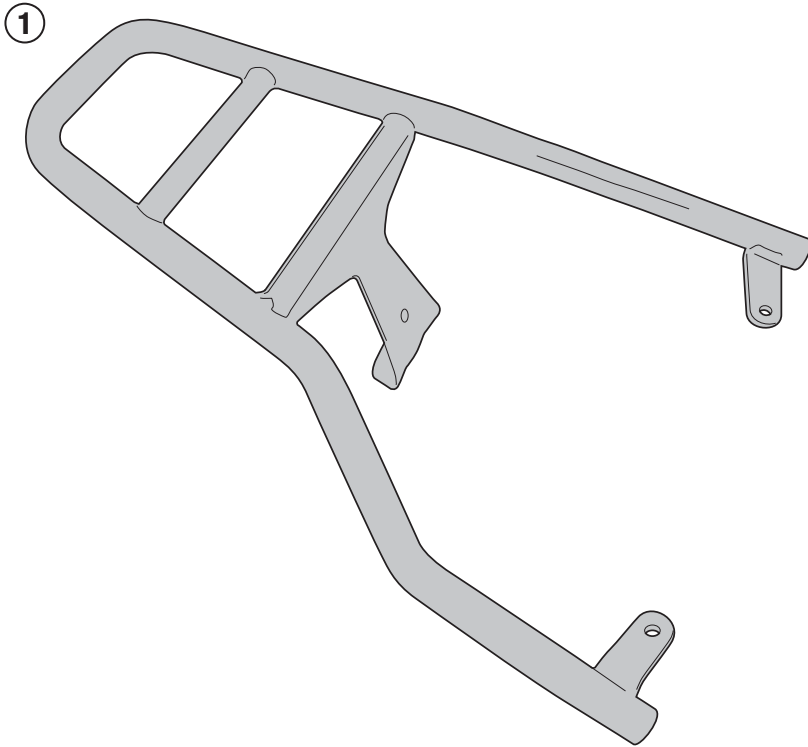

SR5608 - KR5608

PORTAPACCO SPECIFICO - SPECIFIC HOLDER - PORTE-PAQUET SPÉCIFIQUE - SPEZIFISCHER TRÄGER - PORTA-EQUIPAJE ESPECÍFICO - TRANSPORTADOR ESPECÍFICO

PIAGGIO VESPA PRIMAVERA 50 - 125 (2014)

N°	Descrizione	Caratteristiche	Codice	Quantità
1	Supporto - Support Support - Halterung Soporte - Apoio	-	SR5608CR	1
2	Rondella - Washer Rondelle - Scheibe Arandela - Arruela	-	ORONG	2
3	Componenti Originali - Original Parts Parties Originales - Original Bauteile Componentes Originales - Componentes Originais	-	-	-
4	Vite - Screw Vis - Schraube Tornillo - Parafuso	TBEI M6x20	620TBEI	2
5	Rondella - Washer Rondelle - Scheibe Arandela - Arruela	Rondella spaccata	Z1063	2

SR5608 - KR5608

PORTAPACCO SPECIFICO - SPECIFIC HOLDER - PORTE-PAQUET SPÉCIFIQUE - SPEZIFISCHER TRÄGER - PORTA-EQUIPAJE ESPECÍFICO - TRANSPORTADOR ESPECÍFICO

PIAGGIO

VESPA PRIMAVERA

50 - 125

(2014)