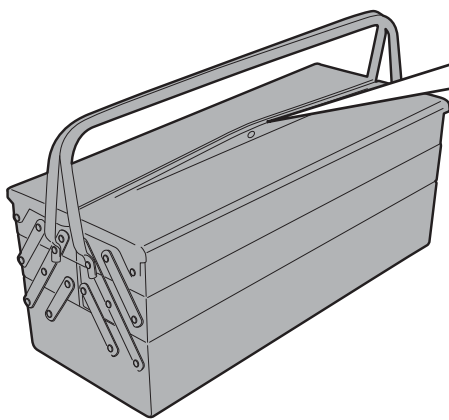

SR5608 - KR5608

PORTAPACCO SPECIFICO - SPECIFIC HOLDER - PORTE-PAQUET SPÉCIFIQUE - SPEZIFISCHER TRÄGER - PORTA-EQUIPAJE ESPECÍFICO - TRANSPORTADOR ESPECÍFICO

PIAGGIO VESPA PRIMAVERA 50 - 125 (2014)

N°	Descrizione	Caratteristiche	Codice	Quantità
1	Supporto - Support Support - Halterung Soporte - Apoio	-	SR5608CR	1
2	Rondella - Washer Rondelle - Scheibe Arandela - Arruela	-	ORONG	2
3	Componenti Originali - Original Parts Parties Originales - Original Bauteile Componentes Originales - Componentes Originais	-	-	-
4	Vite - Screw Vis - Schraube Tornillo - Parafuso	TBEI M6x20	620TBEI	2
5	Rondella - Washer Rondelle - Scheibe Arandela - Arruela	Rondella spaccata	Z1063	2

SR5608 - KR5608

PORTAPACCO SPECIFICO - SPECIFIC HOLDER - PORTE-PAQUET SPÉCIFIQUE - SPEZIFISCHER TRÄGER - PORTA-EQUIPAJE ESPECÍFICO - TRANSPORTADOR ESPECÍFICO

PIAGGIO

VESPA PRIMAVERA

50 - 125

(2014)