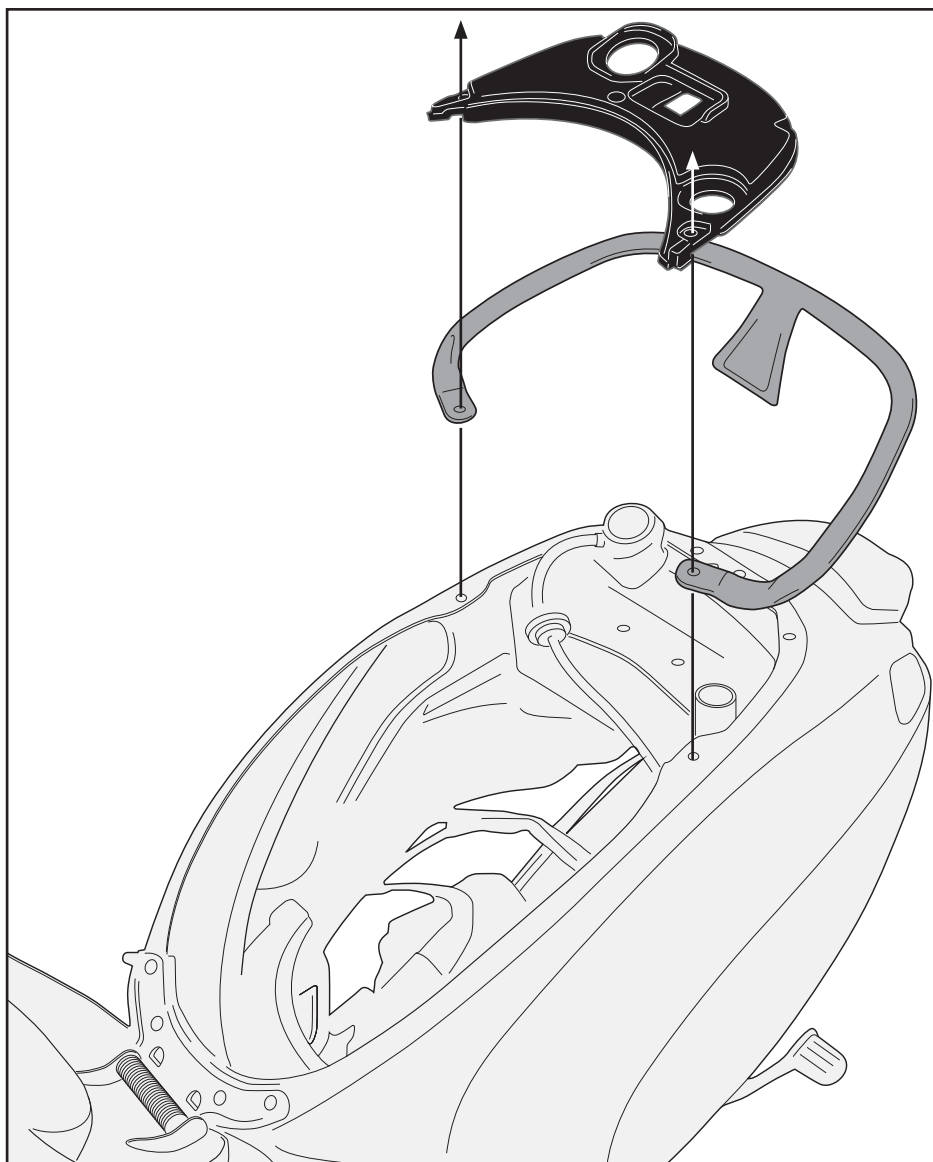

SR5608 - KR5608

PORTAPACCO SPECIFICO - SPECIFIC HOLDER - PORTE-PAQUET SPÉCIFIQUE - SPEZIFISCHER TRÄGER - PORTA-EQUIPAJE ESPECÍFICO - TRANSPORTADOR ESPECÍFICO

PIAGGIO

VESPA PRIMAVERA

50 - 125

(2014)

ISTRUZIONI DI MONTAGGIO - MOUNTING INSTRUCTIONS
INSTRUCTIONS DE MONTAGE - BAUANLEITUNG
INSTRUCCIONES DE MONTAJE - INSTRUÇÕES DE MONTAGEM