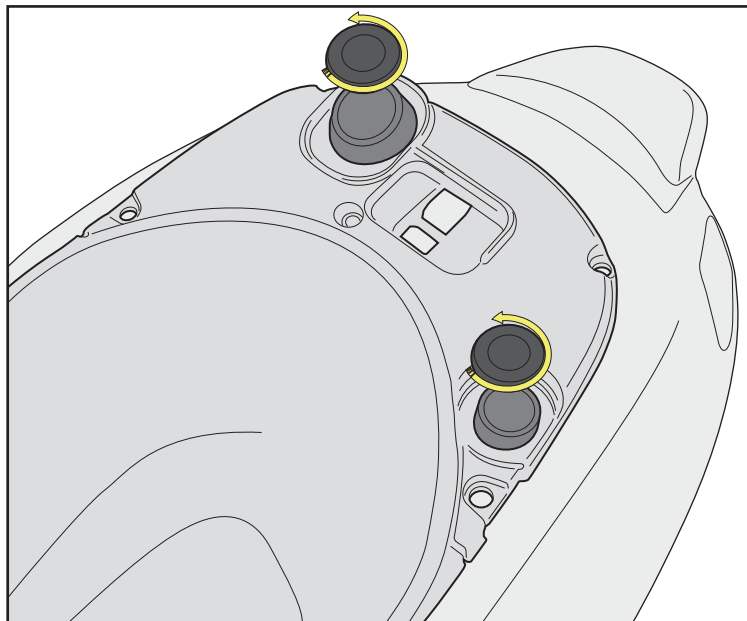

SR5608 - KR5608

PORTAPACCO SPECIFICO - SPECIFIC HOLDER - PORTE-PAQUET SPÉCIFIQUE - SPEZIFISCHER TRÄGER - PORTA-EQUIPAJE ESPECÍFICO - TRANSPORTADOR ESPECÍFICO

PIAGGIO

VESPA PRIMAVERA

50 - 125

(2014)

ISTRUZIONI DI MONTAGGIO - MOUNTING INSTRUCTIONS
INSTRUCTIONS DE MONTAGE - BAUANLEITUNG
INSTRUCCIONES DE MONTAJE - INSTRUÇÕES DE MONTAGEM