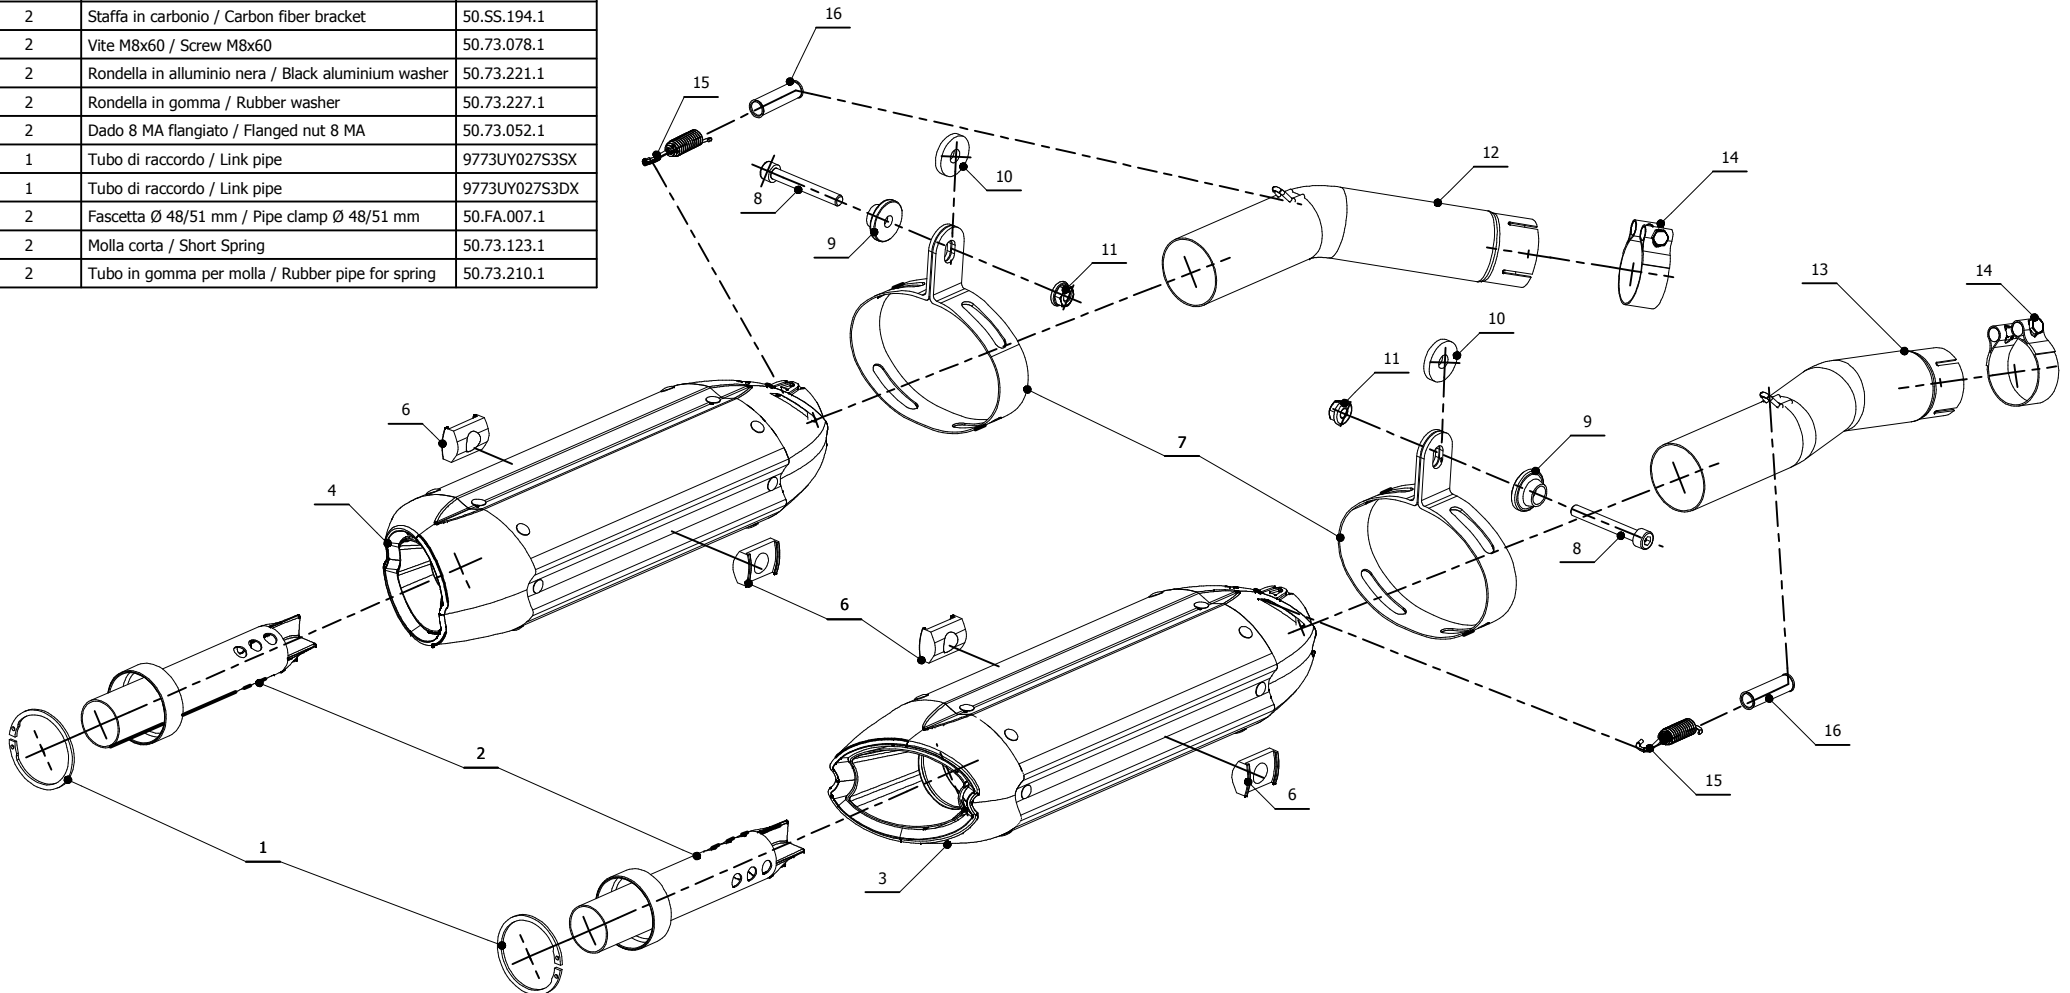

ELENCO PARTI / PARTS LIST

#	QTÀ / QTY	DESCRIZIONE / DESCRIPTION	CODICE / CODE
1	2	Anello Seger / Seger ring	50.73.218.1
2	2	DB killer / DB killer	50.DK.024.0
3	1	Silenziatore destro / Right muffler	SUONO DX
4	1	Silenziatore sinistro / Left muffler	SUONO SX
5			
6	4	Tassello grande / Rubber big block	50.73.203.1
7	2	Staffa in carbonio / Carbon fiber bracket	50.SS.194.1
8	2	Vite M8x60 / Screw M8x60	50.73.078.1
9	2	Rondella in alluminio nera / Black aluminium washer	50.73.221.1
10	2	Rondella in gomma / Rubber washer	50.73.227.1
11	2	Dado 8 MA flangiato / Flanged nut 8 MA	50.73.052.1
12	1	Tubo di raccordo / Link pipe	9773UY027S3SX
13	1	Tubo di raccordo / Link pipe	9773UY027S3DX
14	2	Fascetta Ø 48/51 mm / Pipe clamp Ø 48/51 mm	50.FA.007.1
15	2	Molla corta / Short Spring	50.73.123.1
16	2	Tubo in gomma per molla / Rubber pipe for spring	50.73.210.1

APPLICAZIONI / APPLICATIONS

CODICE / CODE	TUBO / PIPE	SILENZIATORE / MUFFLER	FASCETTA / CLAMP
UY.027.L7	INOX / ST. STEEL	CARBONIO E TITANIO / CARBON FIBER AND TITANIUM	CARBONIO / CARBON FIBER