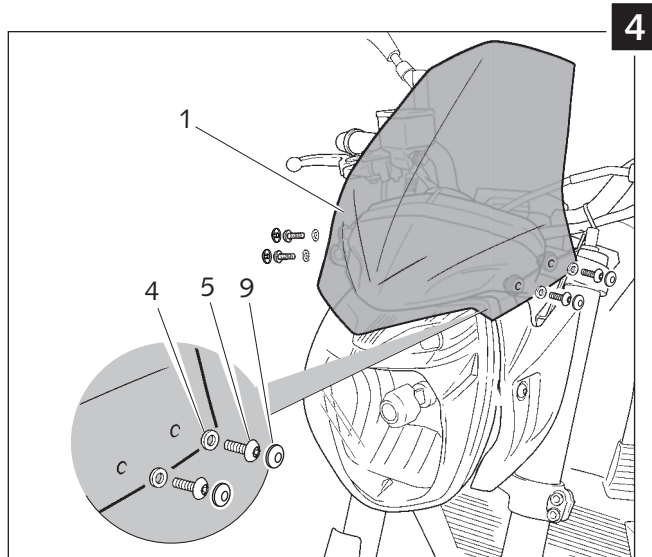

MOTOPLASTIC, S.A.

Molí de la sal, 1 - 08403 Granollers (Barcelona) SPAIN

Tel. 34 93 849 06 33 - Fax 34 93 849 09 88

info@puig.tv

www.puig.tv

INSTRUCCIONES DE MONTAJE - MOUNTING INSTRUCTIONS

Mod. 2008 - 2010

CARENABRIS ADAPATABLE A - WINDSHIELD ADAPTABLE TO SUZUKI GSR

Ref.: 4117

ID.	DESCRIPCIÓN	DESCRIPTION	QTY.
1	Pantalla	Screen	1
2	Soporte derecho	Right bracket	1
3	Soporte izquierdo	Left bracket	1
4	Arandela nylon Ø6 x Ø11 x 1	Nylon washer Ø6 x Ø11 x 1	4
5	Tornillo allen M5x16 ISO 7380	Allen screw M5x16 ISO 7380	4
6	Tuerca M5 con silemblock incorporado	M5 nut incorporated well nut	4
7	Tornillo allen M6x10 ISO 7380	Allen screw M6x10 ISO 7380	2
8	Tuerca M6 grafilada	Special M6 nut	2
9	Tapón tornillo M5 ISO 7380	M5 ISO 7380 Screw cap	4