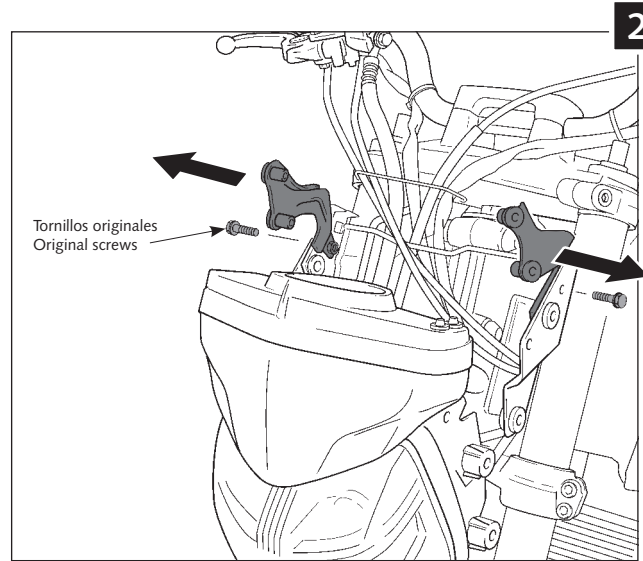

MOTOPLASTIC, S.A.

Molí de la sal, 1 - 08403 Granollers (Barcelona) SPAIN

Tel. 34 93 849 06 33 - Fax 34 93 849 09 88

info@puig.tv

www.puig.tv

INSTRUCCIONES DE MONTAJE - MOUNTING INSTRUCTIONS

Mod. 2008 - 2010

CARENABRIS ADAPATABLE A - WINDSHIELD ADAPTABLE TO SUZUKI GSR

Ref.: 4117

ID.	DESCRIPCIÓN	DESCRIPTION	QTY.
1	Pantalla	Screen	1
2	Soporte derecho	Right bracket	1
3	Soporte izquierdo	Left bracket	1
4	Arandela nylon Ø6 x Ø11 x 1	Nylon washer Ø6 x Ø11 x 1	4
5	Tornillo allen M5x16 ISO 7380	Allen screw M5x16 ISO 7380	4
6	Tuerca M5 con silemblock incorporado	M5 nut incorporated well nut	4
7	Tornillo allen M6x10 ISO 7380	Allen screw M6x10 ISO 7380	2
8	Tuerca M6 grafilada	Special M6 nut	2
9	Tapón tornillo M5 ISO 7380	M5 ISO 7380 Screw cap	4