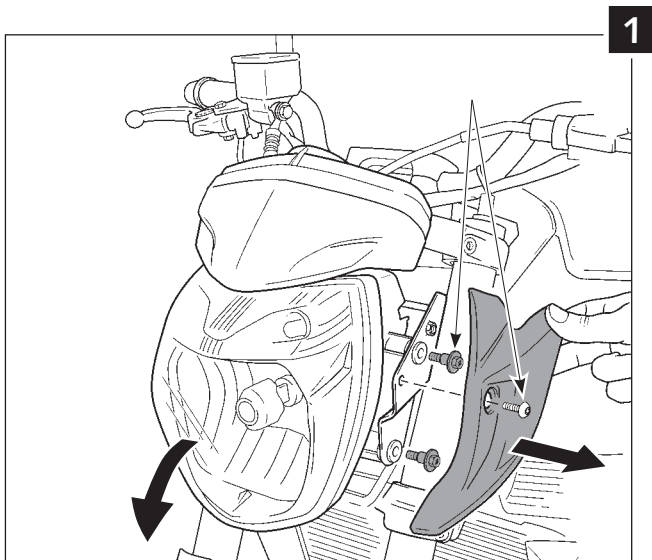

### CARENABRIS ADAPATABLE A - WINDSHIELD ADAPTABLE TO SUZUKI GSR600 06'-11'

Ref.: 4117

ID.	DESCRIPCIÓN	DESCRIPTION	QTY.
1	 Pantalla	Screen	1
2	 Soporte derecho	Right bracket	1
3	 Soporte izquierdo	Left bracket	1
4	 Arandela nylon Ø6 x Ø11 x 1	Nylon washer Ø6 x Ø11 x 1	4
5	 Tornillo allen M5x16 ISO 7380	Allen screw M5x16 ISO 7380	4
6	 Tuerca M5 con silemblock incorporado	M5 nut incorporated well nut	4
7	 Tornillo allen M6x10 ISO 7380	Allen screw M6x10 ISO 7380	