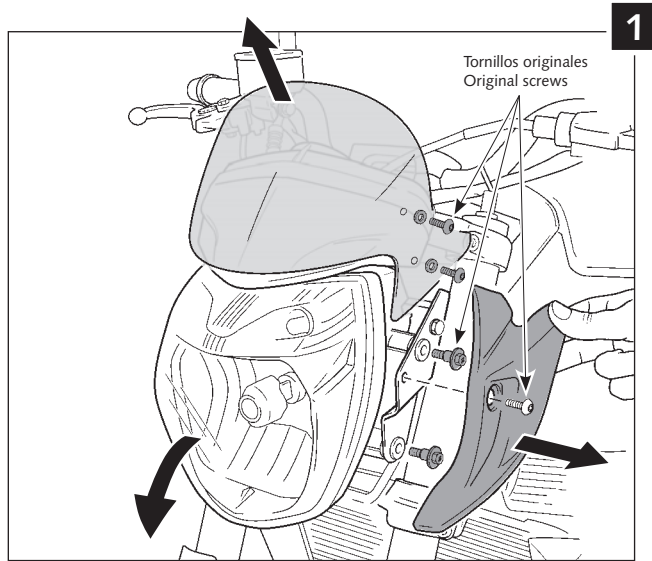

MOTOPLASTIC, S.A.

Molí de la sal, 1 - 08403 Granollers (Barcelona) SPAIN

Tel. 34 93 849 06 33 - Fax 34 93 849 09 88

info@puig.tv

www.puig.tv

INSTRUCCIONES DE MONTAJE - MOUNTING INSTRUCTIONS

Mod. 2008 - 2010

CARENABRIS ADAPATABLE A - WINDSHIELD ADAPTABLE TO SUZUKI GSR

Ref.: 4117

ID.	DESCRIPCIÓN	DESCRIPTION	QTY.
1	Pantalla	Screen	1
2	Soporte derecho	Right bracket	1
3	Soporte izquierdo	Left bracket	1
4	Arandela nylon Ø6 x Ø11 x 1	Nylon washer Ø6 x Ø11 x 1	4
5	Tornillo allen M5x16 ISO 7380	Allen screw M5x16 ISO 7380	4
6	Tuerca M5 con silemblock incorporado	M5 nut incorporated well nut	4
7	Tornillo allen M6x10 ISO 7380	Allen screw M6x10 ISO 7380	2
8	Tuerca M6 grafilada	Special M6 nut	2
9	Tapón tornillo M5 ISO 7380	M5 ISO 7380 Screw cap	4