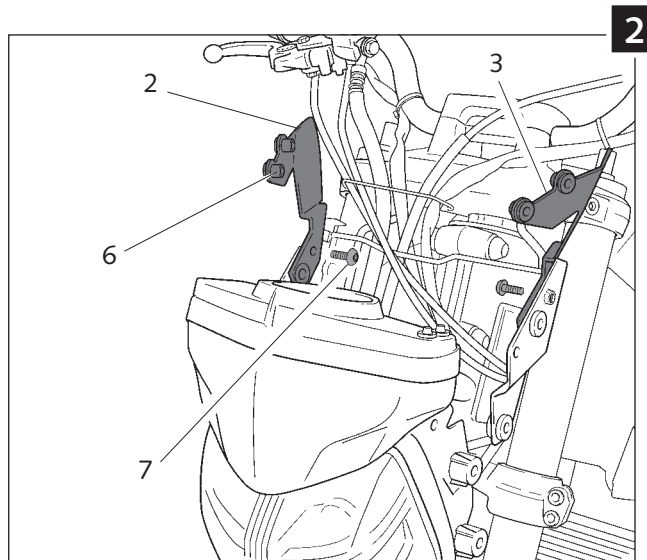

### CARENABRIS ADAPATABLE A - WINDSHIELD ADAPTABLE TO SUZUKI GSR600 06'-11'

Ref.: 4117

ID.	DESCRIPCIÓN	DESCRIPTION	QTY.
1	 Pantalla	Screen	1
2	 Soporte derecho	Right bracket	1
3	 Soporte izquierdo	Left bracket	1
4	 Arandela nylon Ø6 x Ø11 x 1	Nylon washer Ø6 x Ø11 x 1	4
5	 Tornillo allen M5x16 ISO 7380	Allen screw M5x16 ISO 7380	4
6	 Tuerca M5 con silemblock incorporado	M5 nut incorporated well nut	4
7	 Tornillo allen M6x10 ISO 7380	Allen screw M6x10 ISO 7380	