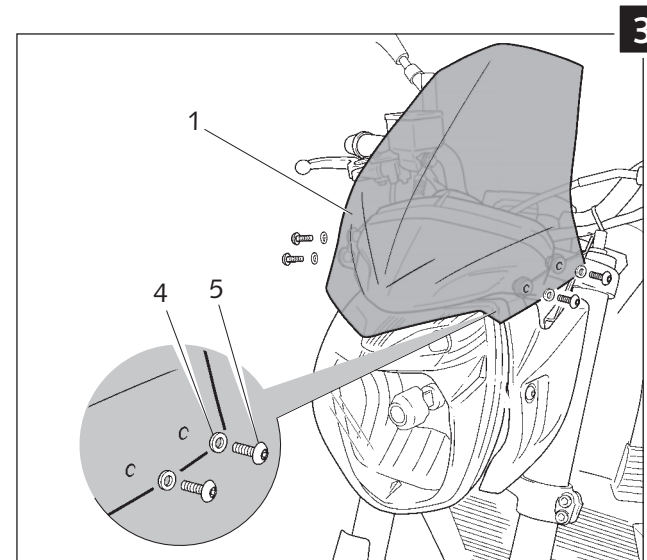

### CARENABRIS ADAPATABLE A - WINDSHIELD ADAPTABLE TO SUZUKI GSR600 06'-11'

Ref.: 4117

ID.	DESCRIPCIÓN	DESCRIPTION	QTY.
1	 Pantalla	Screen	1
2	 Soporte derecho	Right bracket	1
3	 Soporte izquierdo	Left bracket	1
4	 Arandela nylon Ø6 x Ø11 x 1	Nylon washer Ø6 x Ø11 x 1	4
5	 Tornillo allen M5x16 ISO 7380	Allen screw M5x16 ISO 7380	4
6	 Tuerca M5 con silemblock incorporado	M5 nut incorporated well nut	4
7	 Tornillo allen M6x10 ISO 7380	Allen screw M6x10 ISO 7380	