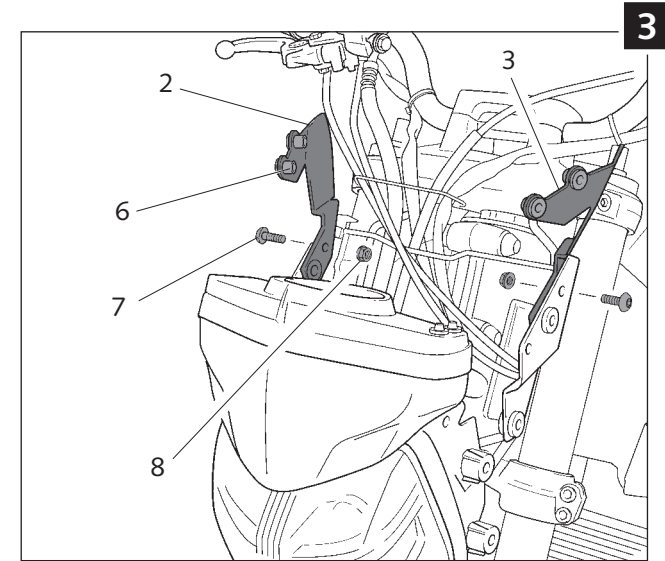

MOTOPLASTIC, S.A.

Molí de la sal, 1 - 08403 Granollers (Barcelona) SPAIN

Tel. 34 93 849 06 33 - Fax 34 93 849 09 88

info@puig.tv

www.puig.tv

INSTRUCCIONES DE MONTAJE - MOUNTING INSTRUCTIONS

Mod. 2008 - 2010

CARENABRIS ADAPATABLE A - WINDSHIELD ADAPTABLE TO SUZUKI GSR

Ref.: 4117

ID.	DESCRIPCIÓN	DESCRIPTION	QTY.
1	Pantalla	Screen	1
2	Soporte derecho	Right bracket	1
3	Soporte izquierdo	Left bracket	1
4	Arandela nylon Ø6 x Ø11 x 1	Nylon washer Ø6 x Ø11 x 1	4
5	Tornillo allen M5x16 ISO 7380	Allen screw M5x16 ISO 7380	4
6	Tuerca M5 con silemblock incorporado	M5 nut incorporated well nut	4
7	Tornillo allen M6x10 ISO 7380	Allen screw M6x10 ISO 7380	2
8	Tuerca M6 grafilada	Special M6 nut	2
9	Tapón tornillo M5 ISO 7380	M5 ISO 7380 Screw cap	4