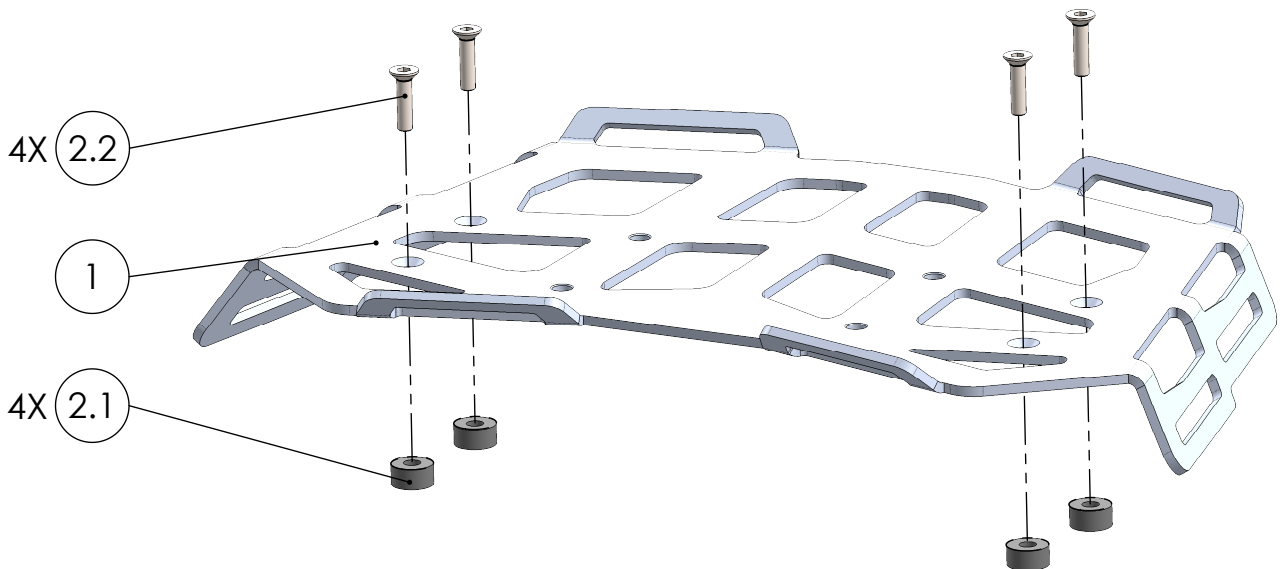

Artikelnummer:  
Item No. 232641087,-1088

Rev.:  
./.

Ausgabedatum:  
05.04.2017

**Gepäckbrückenset Kawasaki Versys 1000 Bj.15-**

POS-NR.	BENENNUNG	BESCHREIBUNG	MENGE	[Nm]	Besonderheiten
1	1211_0_11	Gepäckbrückenblech	1		
2	1211_0_12	Montageset_GB_Kawasaki Versys 1000 Bj.17-	1		
2.1	907_0_21	Distanzhülse 17x7x1.5	4		
2.2	DIN 7991 - M6 x 25	Senkkopf mit Innensechskant	4	6	