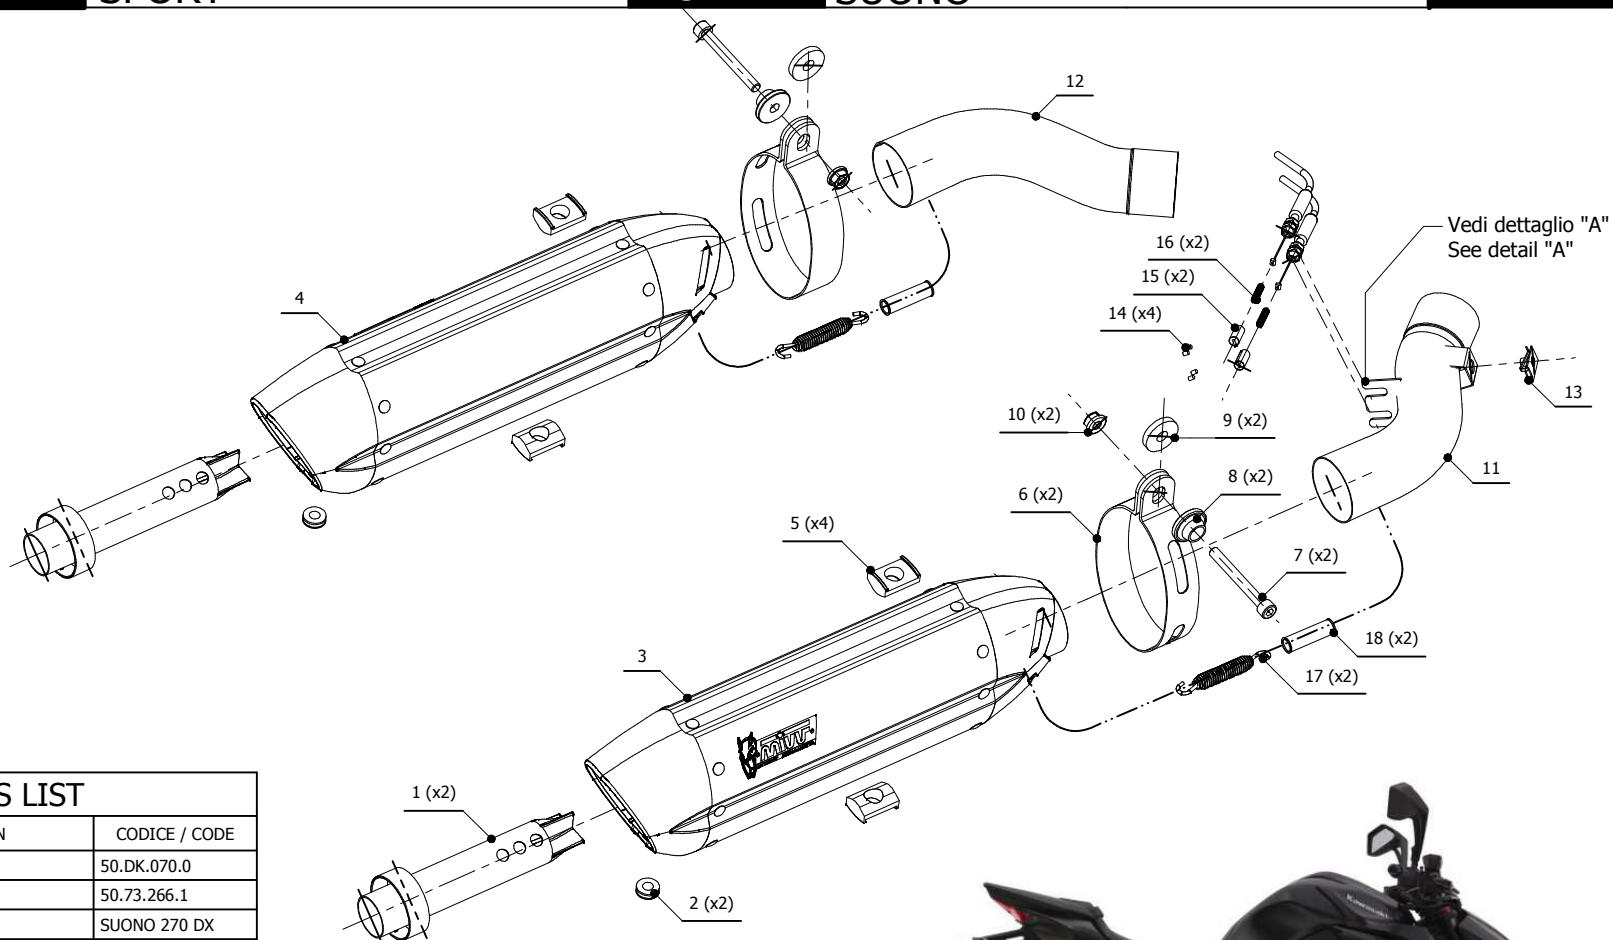

MODEL KAWASAKI Z 1000

YEAR 2014 -->

LINE SPORT

MUFFLER SUONO

SCHEMATIC

ELENCO PARTI / PARTS LIST

#	QTÀ / QTY	DESCRIZIONE / DESCRIPTION	CODICE / CODE
1	2	DB killer / DB killer	50.DK.070.0
2	2	Tappo in gomma / Rubber stopper	50.73.266.1
3	1	Silenziatore destro / Right muffler	SUONO 270 DX
4	1	Silenziatore sinistro / Left muffler	SUONO 270 SX
5	4	Tassello grande / Rubber big block	50.73.203.1
6	2	Staffa in carbonio / Carbon fiber bracket	50.SS.180.1
7	2	Vite M8x70 / Screw M8x70	50.73.086.1
8	2	Rondella in alluminio nera / Black aluminium washer	50.73.221.1
9	2	Rondella in gomma / Rubber washer	50.73.227.1
10	2	Dado M8 flangiato / Flanged nut M8	50.73.393.1
11	1	Tubo di raccordo destro / Right link pipe	9773K039S2DX
12	1	Tubo di raccordo sinistro / Left link pipe	9773K039S2SX
13	1	Dado rapido / Cage nut	50.66.009.1
14	4	Grani M3 / Grub screws M3	50.73.140.1
15	2	Morsetti in alluminio / Aluminium clamps	50.73.138.1
16	2	Molla / Spring	50.73.142.1
17	2	Molla media / Middle spring	50.73.359.1
18	2	Tubo in gomma per molla / Rubber pipe for spring	50.73.210.1

APPLICAZIONI / APPLICATIONS

CODICE / CODE	TUBO / PIPE	SILENZIATORE / MUFFLER	FASCETTA / CLAMP	CODICE OMOL. / HOMOL. CODE
K.039.L7	INOX / ST. STEEL	INOX (COPPE CARBONIO) / ST. STEEL (CARBON CAPS)	CARBONIO / CARBON FIBER	ME029 e9 1221
K.039.L9	INOX / ST. STEEL	STEEL BLACK	CARBONIO / CARBON FIBER	ME029 e9 1221