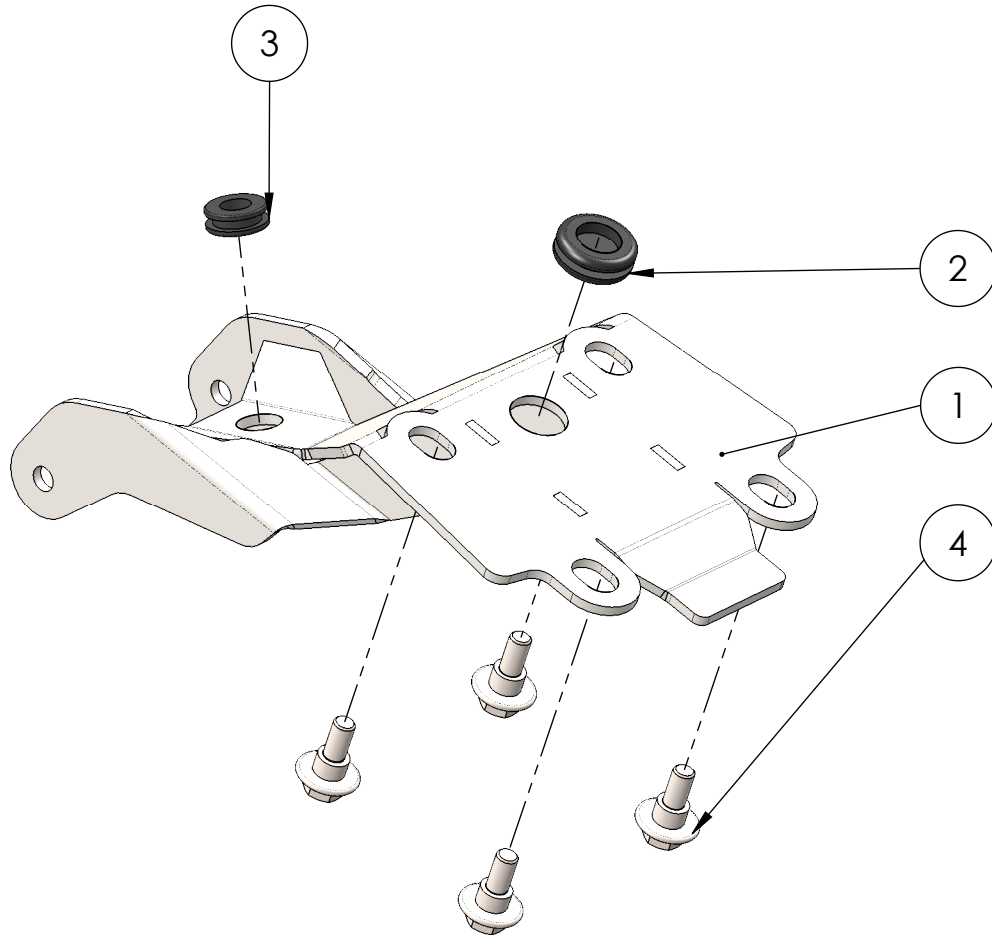

Artikelnummer:
Item No. 232644139,-...144, 232644263

Rev.:
./.

Ausgabedatum:
02.01.2018

Kennzeichenhalterset Suzuki GSX-R 125

POS-NR.	Zeichnungsnummer	BESCHREIBUNG	MENGE	Anzugs- moment	Besonderheiten
1	1313_0_14	Grundträger kompl.	1		
2	SR_1705	Membrantülle 22x12.5x16x2.4x8.0	1		
3	17x13x8.5x6; t=3	Originalteil	1		
4	Werksnorm Suzuki - M6 x 17	Originalteil	4	15	