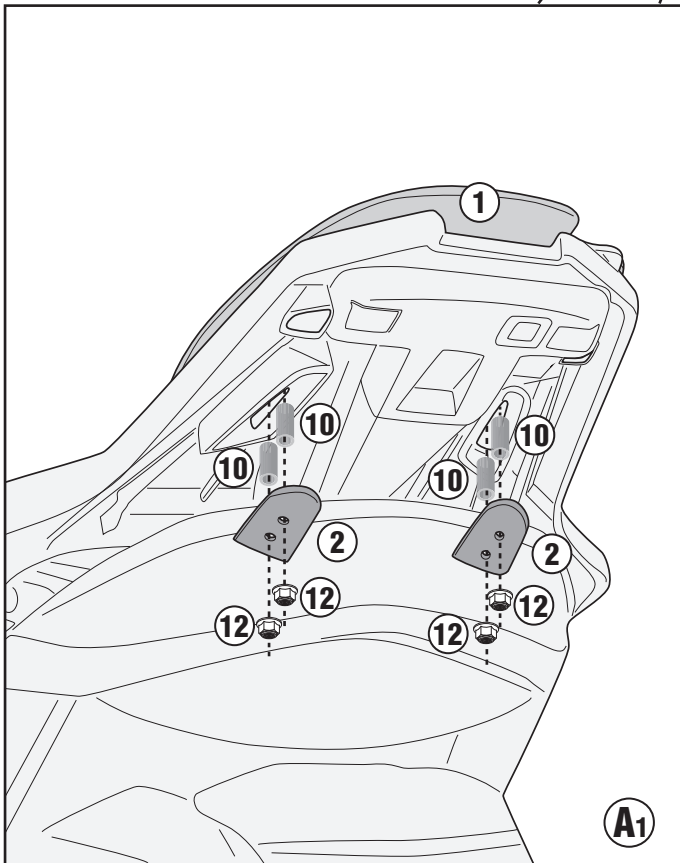

SR1181 - KR1181

PORTAPACCO SPECIFICO - SPECIFIC HOLDER - PORTE-PAQUET SPÉCIFIQUE - SPEZIFISCHER TRÄGER - PORTA-EQUIPAJE ESPECÍFICO - TRANSPORTADOR ESPECÍFICO

HONDA SH125-SH150 (2020)