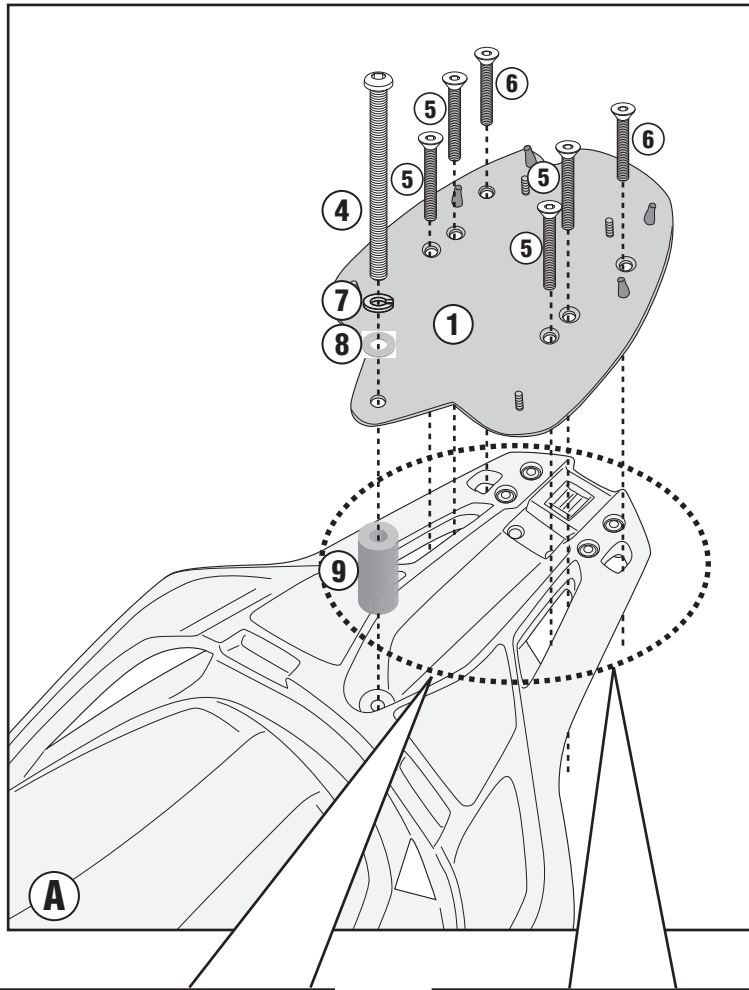

SR1181 - KR1181

PORTAPACCO SPECIFICO - SPECIFIC HOLDER - PORTE-PAQUET SPÉCIFIQUE - SPEZIFISCHER TRÄGER - PORTA-EQUIPAJE ESPECÍFICO - TRANSPORTADOR ESPECÍFICO

HONDA SH125-SH150 (2020)