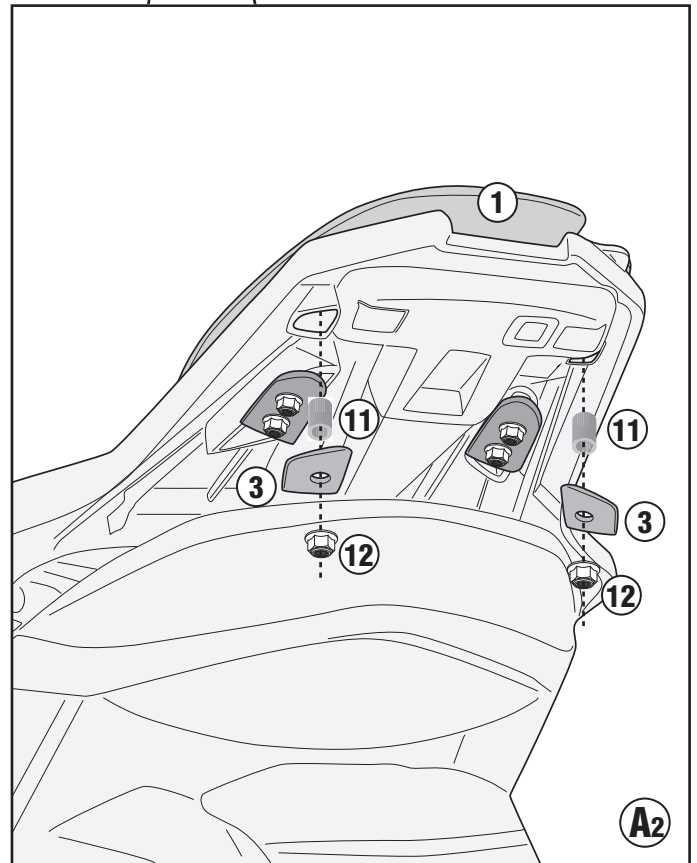

SR1181 - KR1181

PORTAPACCO SPECIFICO - SPECIFIC HOLDER - PORTE-PAQUET SPÉCIFIQUE - SPEZIFISCHER TRÄGER - PORTA-EQUIPAJE ESPECÍFICO - TRANSPORTADOR ESPECÍFICO

HONDA SH125-SH150 (2020)