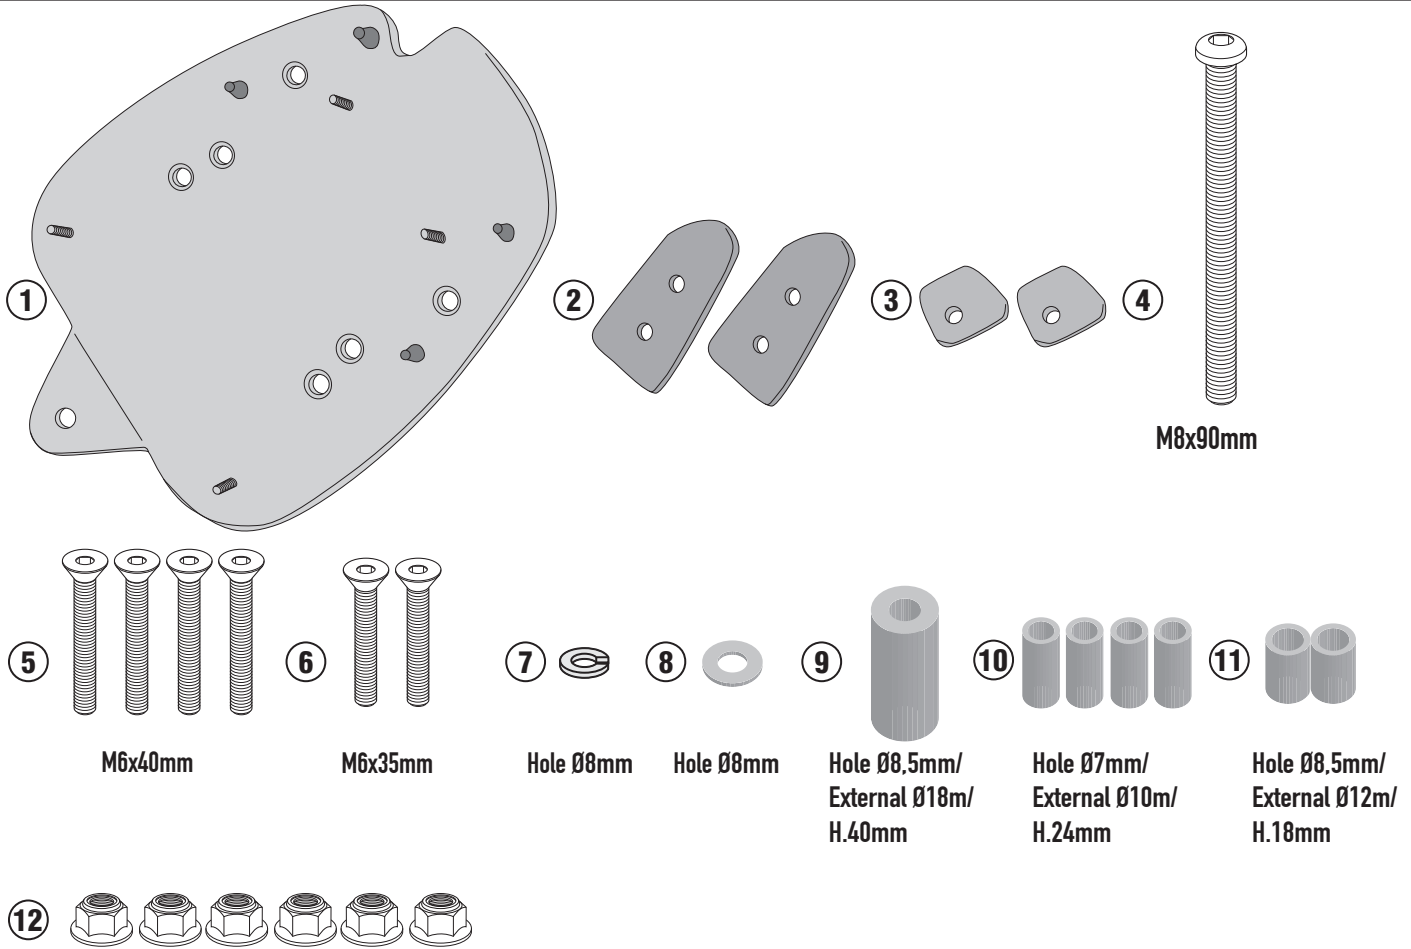

# SR1181 - KR1181

PORTAPACCO SPECIFICO - SPECIFIC HOLDER - PORTE-PAQUET SPÉCIFIQUE - SPEZIFISCHER TRÄGER - PORTA-EQUIPAJE ESPECÍFICO - TRANSPORTADOR ESPECÍFICO

## HONDA SH125-SH150 (2020)

N°	Descrizione-Description	Caratteristiche-Features	Codice-Code	Quantità-Quantity
1	Piastra di supporto - Support plate Plaque de support - Trägerplatte Pletina de soporte - Placa de apoio	-	GL4489V	1
2	Supporto inferiore - Lower support - Support inférieur Soporte inferior - Untere Halterung - Suporte inferior	FRONT SIDE	GL4490V	2
3	Supporto inferiore - Lower support - Support inférieur Soporte inferior - Untere Halterung - Suporte inferior	REAR SIDE	GL4491V	2
4	Vite - Screw - Vis - Schraube Tornillo - Parafuso	TBEI M8X90	890TBEI	1
5	Vite - Screw - Vis - Schraube Tornillo - Parafuso	TSP M6x40	640TSP	4
6	Vite - Screw - Vis - Schraube Tornillo - Parafuso	TSP M6X35	635TSP	2
7	Rondella spaccata - Split washer Scheibe - Rondelle fendue Arandela seccionada - Arruela Dentada	Foro Ø8mm	Z1060	1
8	Rondella - Washer Rondelle - Scheibe Arandela - Arruela	Foro Ø8mm	8RON	1
9	Distanziale - Spacer Entretoise - Distanzstueck Distanciador - Espaçador	Ø18x40 Foro 8,5mm	C18L40F8,5T	1
10	Distanziale - Spacer Entretoise - Distanzstueck Distanciador - Espaçador	Ø10x24 Foro 7mm	C10L24F7T	4
11	Distanziale - Spacer Entretoise - Distanzstueck Distanciador - Espaçador	Ø12x18 Foro 8,5mm	C12L18F8,5T	2
12	Dado - Bolt - Ecrou Mutter - Tuerca - Porca	Dado Autobloccante Flangiato Alto M6	6DADIAFLN	6
13	Particolari Inclusi Nel Kit Viteria Della Piastra Components Included In The Fitting Kit Of The Plate Pièces Incluses Dans Le Kit De Vis De La Platine Die Einzelnen Teile Sind Bei Montagekit Der Platte Enthalten Despieces Incluidos En El Kit De Anclajes De La Parrilla Explodiu Incluído No Kit As Âncoras Da Grelha	-	-	-

## HONDA SH125-SH150 (2020)

## HONDA SH125-SH150 (2020)

ONLY Z113 MONOLOCK  
PLATE