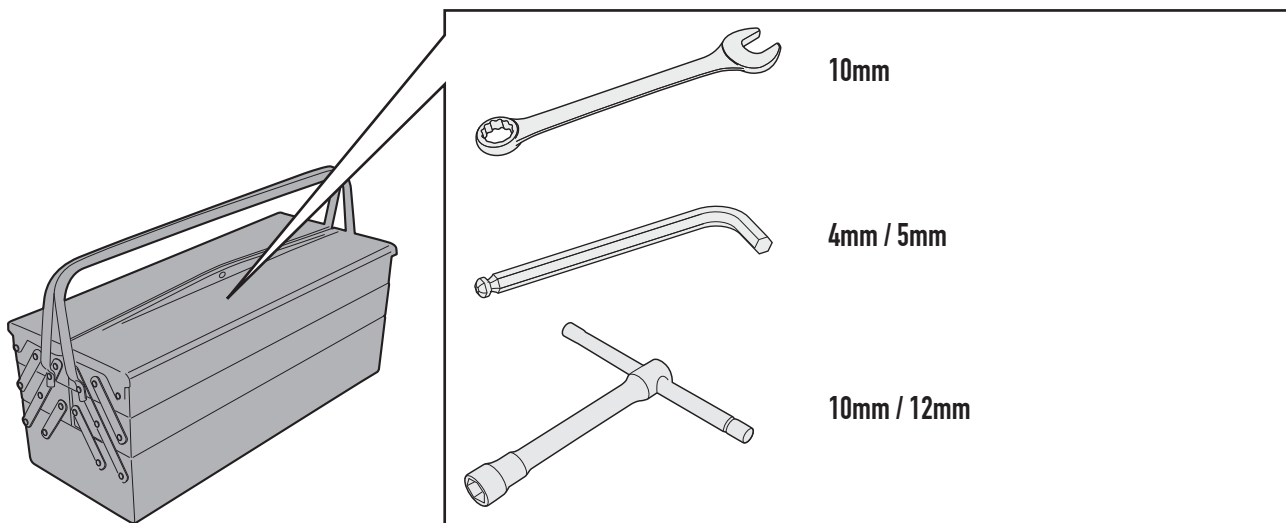

SR1181 - KR1181

PORTAPACCO SPECIFICO - SPECIFIC HOLDER - PORTE-PAQUET SPÉCIFIQUE - SPEZIFISCHER TRÄGER - PORTA-EQUIPAJE ESPECÍFICO - TRANSPORTADOR ESPECÍFICO

HONDA SH125-SH150 (2020)

N°	Descrizione-Description	Caratteristiche-Features	Codice-Code	Quantità-Quantity
1	Piastra di supporto - Support plate Plaque de support - Trägerplatte Pletina de soporte - Placa de apoio	-	GL4489V	1
2	Supporto inferiore - Lower support - Support inférieur Soporte inferior - Untere Halterung - Suporte inferior	FRONT SIDE	GL4490V	2
3	Supporto inferiore - Lower support - Support inférieur Soporte inferior - Untere Halterung - Suporte inferior	REAR SIDE	GL4491V	2
4	Vite - Screw - Vis - Schraube Tornillo - Parafuso	TBEI M8X90	890TBEI	1
5	Vite - Screw - Vis - Schraube Tornillo - Parafuso	TSP M6x40	640TSP	4
6	Vite - Screw - Vis - Schraube Tornillo - Parafuso	TSP M6X35	635TSP	2
7	Rondella spaccata - Split washer Scheibe - Rondelle fendue Arandela seccionada - Arruela Dentada	Foro Ø8mm	Z1060	1
8	Rondella - Washer Rondelle - Scheibe Arandela - Arruela	Foro Ø8mm	8RON	1
9	Distanziale - Spacer Entretoise - Distanzstueck Distanciador - Espaçador	Ø18x40 Foro 8,5mm	C18L40F8,5T	1
10	Distanziale - Spacer Entretoise - Distanzstueck Distanciador - Espaçador	Ø10x24 Foro 7mm	C10L24F7T	4
11	Distanziale - Spacer Entretoise - Distanzstueck Distanciador - Espaçador	Ø12x18 Foro 8,5mm	C12L18F8,5T	2
12	Dado - Bolt - Ecrou Mutter - Tuerca - Porca	Dado Autobloccante Flangiato Alto M6	6DADIAFLN	6
13	Particolari Inclusi Nel Kit Viteria Della Piastra Components Included In The Fitting Kit Of The Plate Pièces Incluses Dans Le Kit De Vis De La Platine Die Einzelnen Teile Sind Bei Montagekit Der Platte Enthalten Despieces Incluidos En El Kit De Anclajes De La Parrilla Explodiu Incluído No Kit As Âncoras Da Grelha	-	-	-

SR1181 - KR1181

PORTAPACCO SPECIFICO - SPECIFIC HOLDER - PORTE-PAQUET SPÉCIFIQUE - SPEZIFISCHER TRÄGER - PORTA-EQUIPAJE ESPECÍFICO - TRANSPORTADOR ESPECÍFICO

HONDA SH125-SH150 (2020)