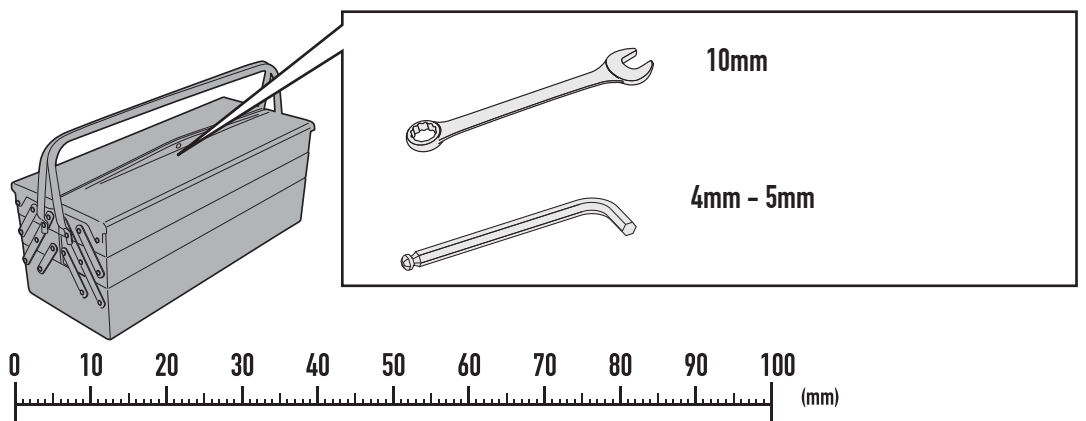

SR5121 - KR5121

PORTAPACCO SPECIFICO - SPECIFIC HOLDER - PORTE-PAQUET SPÉCIFIQUE - SPEZIFISCHER TRÄGER - PORTA-EQUIPAJE ESPECÍFICO

BMW C650 SPORT (2016)

N°	Descrizione	Caratteristiche	Codice	Quantità
1	Supporto superiore - Support higher - Support supérieur Halterung höher - Soporte superior - Apoio superior	-	GL3194V	1
2	Supporto inferiore - Lower support - Support inférieur - Soporte inferior - Untere Halterung - Soporte inferior	-	GL3195DXV GL3195SXV	2 (Dx-Sx)
3	Vite - Screw Vis - Schraube Tornillo - Parafuso	TBEI M8x65	865TBEI	2
4	Vite - Screw Vis - Schraube Tornillo - Parafuso	TBEI M8x35	835TBEI	2
5	Vite - Screw Vis - Schraube Tornillo - Parafuso	TSP M6x16	616TSP	4
6	Rondella - Washer Rondelle - Scheibe Arandela - Arruela	-	814RON	4
7	Distanziale - Spacer Entretoise - Distanzstueck Distanciador - Espaçador	Ø18x25 Foro 8,5mm	C18L25F8,5T	2
8	Distanziale - Spacer Entretoise - Distanzstueck Distanciador - Espaçador	Ø18x15 Foro 8,5mm	C18L15F8,5T	2
9	Dado - Bolt - Ecrou Mutter - Tuerca	Dado Autobloccante Flangiato M6	6DADIABFN	4