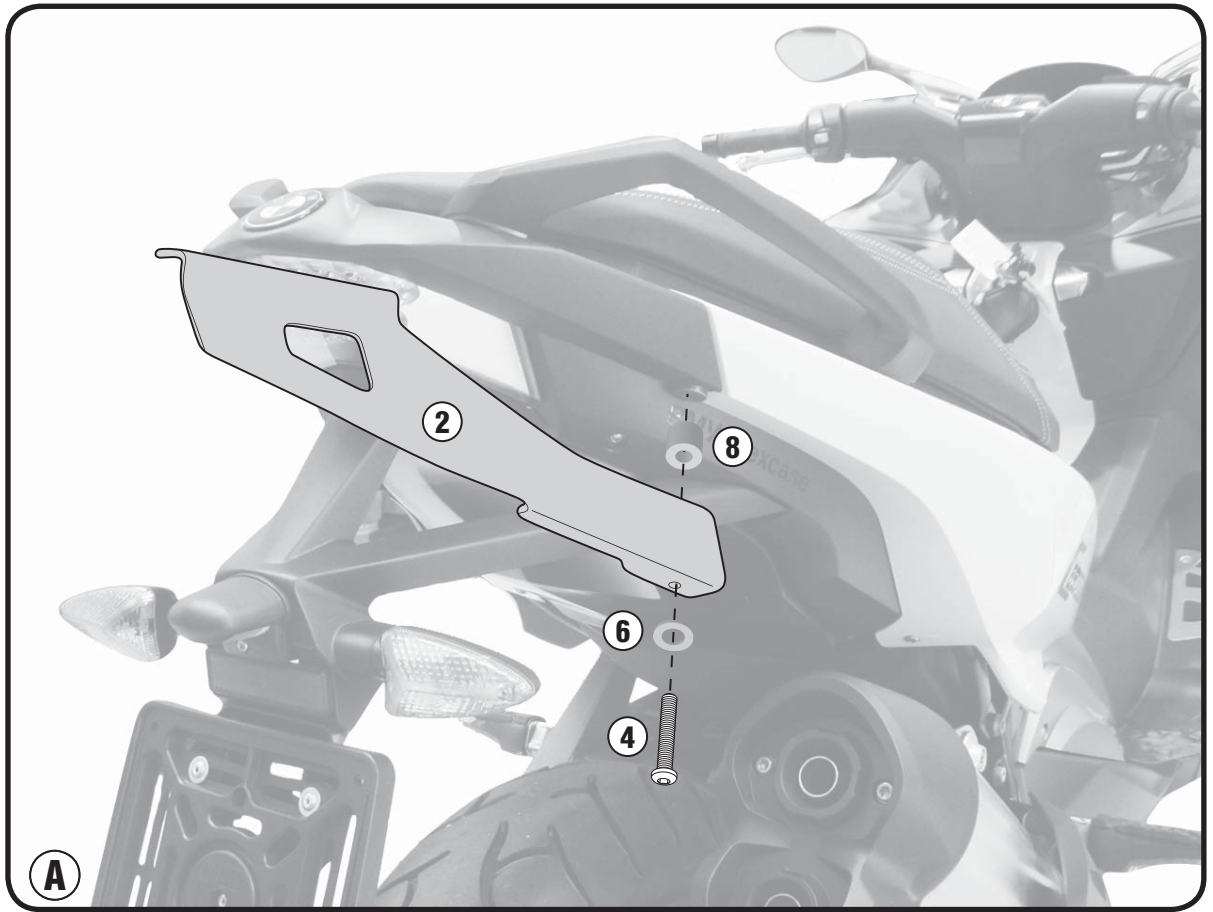

SR5121 - KR5121

PORTAPACCO SPECIFICO - SPECIFIC HOLDER - PORTE-PAQUET SPÉCIFIQUE - SPEZIFISCHER TRÄGER - PORTA-EQUIPAJE ESPECÍFICO

BMW C650 SPORT (2016)

MAX LOAD
6KG

ISTRUZIONI DI MONTAGGIO - MOUNTING INSTRUCTIONS
INSTRUCTIONS DE MONTAGE - BAUANLEITUNG - INSTRUCCIONES
DE MONTAJE