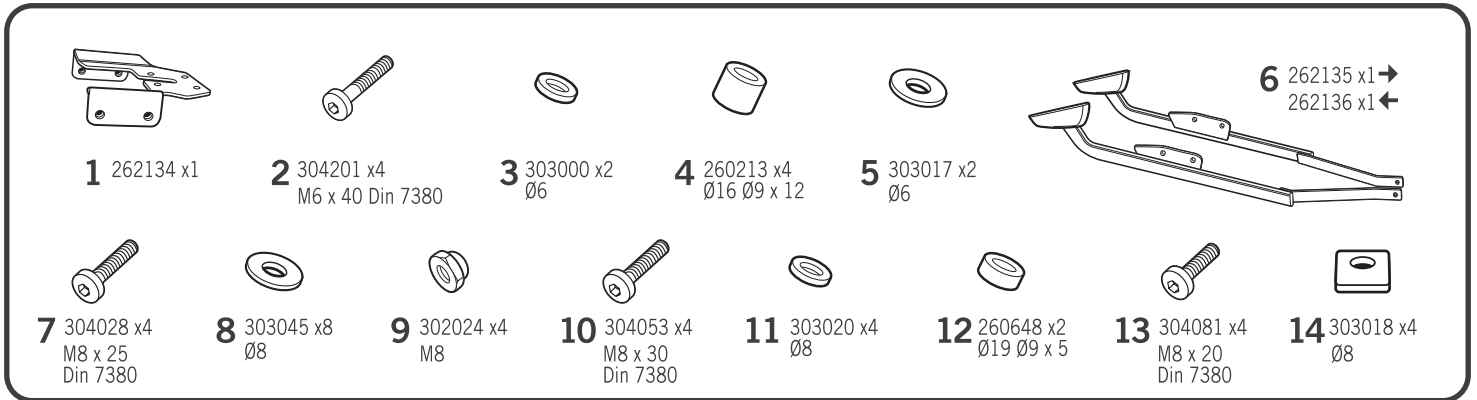

SHAD

SUZUKI GSX 750S '17 KIT TOP SOGS77ST

! WARNING!

(GB)

Do not fully tighten the screws until it is ensured that the KIT is correctly attached and aligned.

(E)

No apretar los tornillos del todo hasta asegurarse que el KIT está correctamente colocado y alineado.

(D)

Ziehen Sie die Schrauben nicht ganz fest, bevor Sie sich nicht vergewissert haben, daß der Bausatz korrekt eingestellt und ausgerichtet ist.

(I)

Non stringere del tutto le viti fin tanto non si è sicuri che il kit è collocato correttamente e allineato.

(F)

Ne pas serrer les vis avant d'être sûr que le KIT est correctement monté et ajusté.

ATTENTION: For a full equip assembly, mount the side bag holder system after the top master

IMPORTANT: Based on European models. For compatibility with models in other continents, check www.shad.es