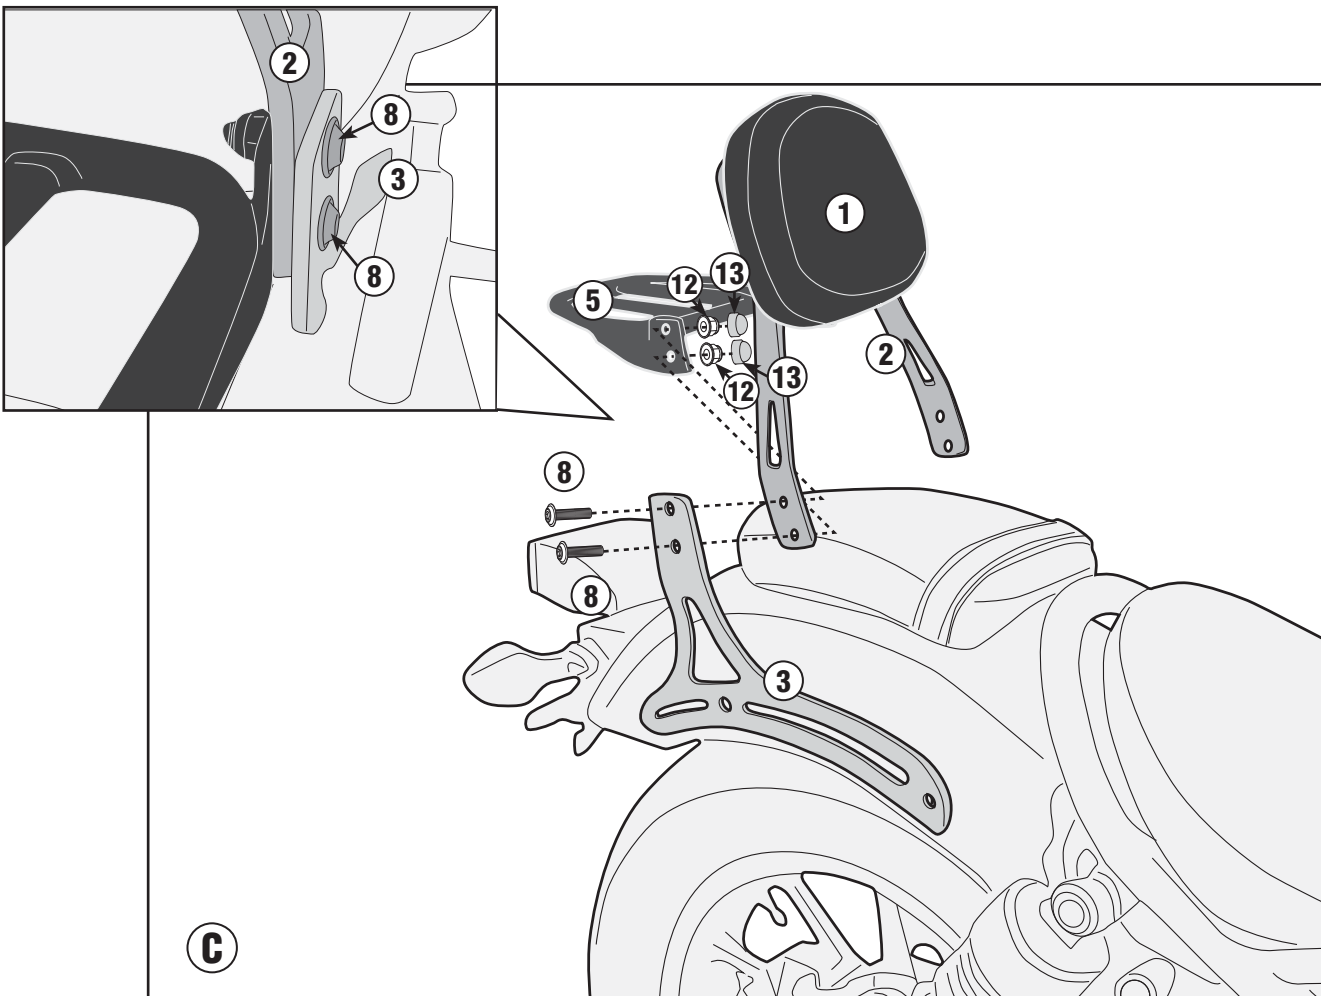

TS1160B - KTS1160B

SCHIENALINO SPECIFICO - SPECIAL BACKREST - DOSSERET SPÉCIFIQUE - SPEZIFISCHE BEIFAHNER-RÜCKENLEHNE
RESPALDO ESPECÍFICO - APOIO ESPECÍFICO

HONDA CMX 500 REBEL (2017/2018)

ISTRUZIONI DI MONTAGGIO - MOUNTING INSTRUCTIONS
INSTRUCTIONS DE MONTAGE - BAUANLEITUNG
INSTRUCCIONES DE MONTAJE - INSTRUÇÕES DE MONTAGEM