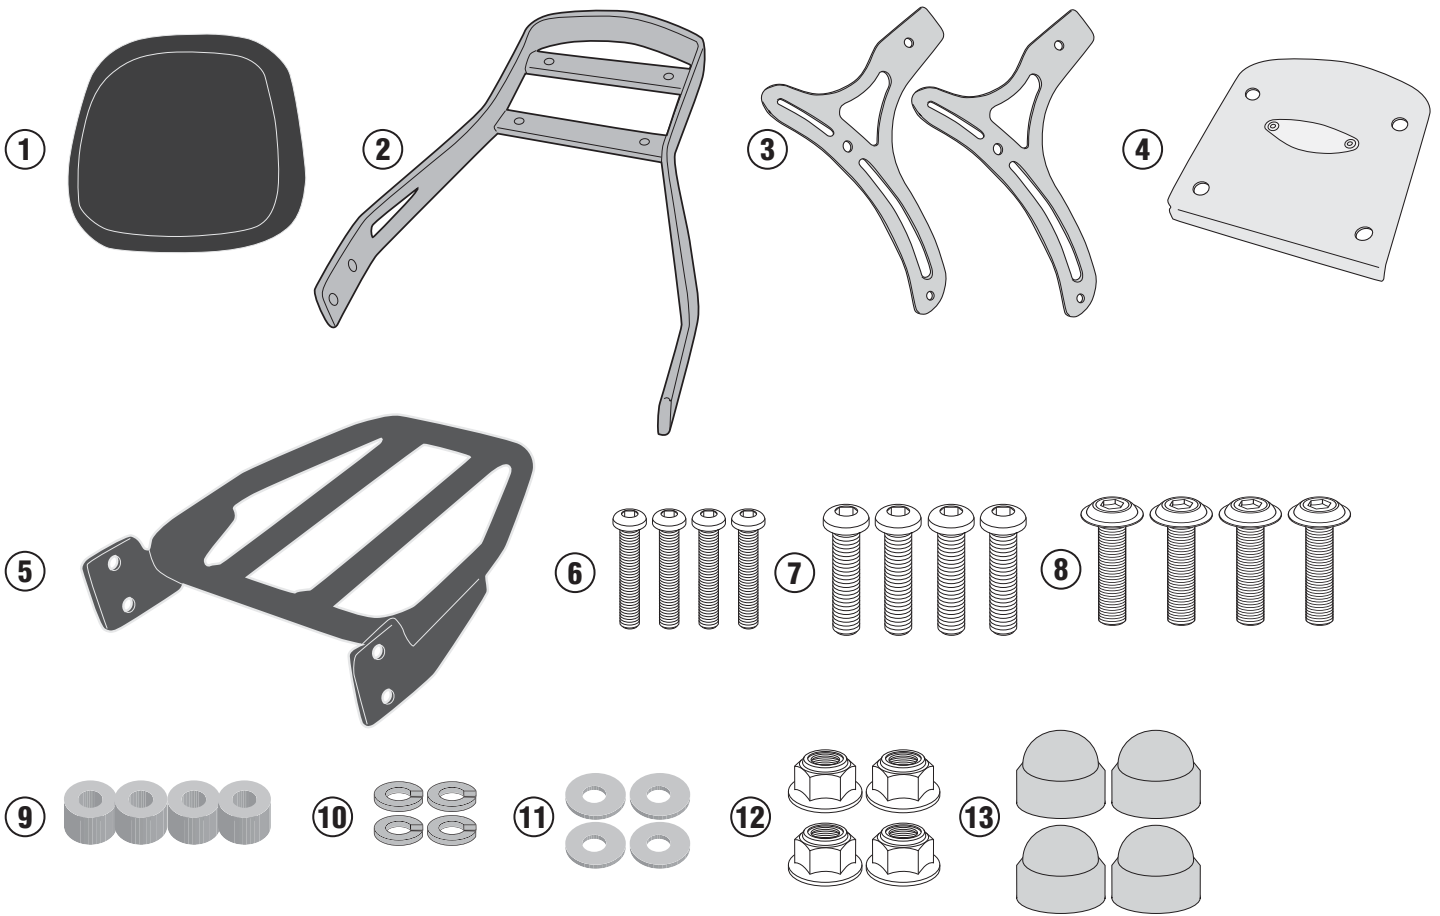

TS1160B – KTS1160B

SCHIENALINO SPECIFICO – SPECIAL BACKREST – DOSSERET SPÉCIFIQUE – SPEZIFISCHE BEIFAHNER-RÜCKENLEHNE

RESPALDO ESPECÍFICO – APOIO ESPECÍFICO

HONDA CMX 500 REBEL (2017/2018)

N°	Descrizione	Caratteristiche	Codice	Quantità
1	Schienalino - Backrest Dossieret - Beifahrer-Rückenlehne Respaldo - Apoio	-	Z2230	1
2	Supporto - Support - Support Halterung - Soporte - Apoio	-	TS808V	1
3	Supporto laterale - Lower frame Support latéral - Soporte lateral Untere Halterung - Suporte lateral	-	GL3818V	2(Right; Left)
4	Piastrina in alluminio con logo - Aluminum plate with logo Plaque en aluminium avec logo - Placa de aluminio con logotipo - Aluminiumplatte mit Logo Placa de alumínio com logotipo	-	GL3061V	1
5	Portapacchi - Luggage Rack Porte-Bagages - Gepäckgitter Portaequipaje - Portador de bagagem	-	GNB1512V	1
6	Vite - Screw Vis - Schraube Tornillo - Parafuso	TBEI 6x30	630TBEI	4
7	Vite - Screw Vis - Schraube Tornillo - Parafuso	TBEI 8x30	830TBEI	4
8	Vite - Screw Vis - Schraube Tornillo - Parafuso	TBEIFH 8x30	830TBEIFH	4
9	Distanziale - Spacer Entretoise - Distanzstueck Distanciador - Espaçador	Ø14x10 Foro 6,5mm	C14L10F6,5T	4
10	Rondella spaccata - Split washer Scheibe - Rondelle fendue Arandela seccionada - Arruela Dentada	Ø8	Z1060	4
11	Rondella - Washer Rondelle - Scheibe Arandela - Arruela	Ø8	820RON	4
12	Dado - Bolt - Ecrou Mutter - Tuerca - Porca	Dado Autobloccante Flangiato Alto M8	8DADIAFLN	4
13	Tappo - Cap Fiche - Stecker Enchufe - Boné	-	13COP	4

TS1160B - KTS1160B

SCHIENALINO SPECIFICO - SPECIAL BACKREST - DOSSERET SPÉCIFIQUE - SPEZIFISCHE BEIFAHRENER-RÜCKENLEHNE

RESPALDO ESPECÍFICO - APOIO ESPECÍFICO

HONDA CMX 500 REBEL (2017/2018)

TS1160B - KTS1160B