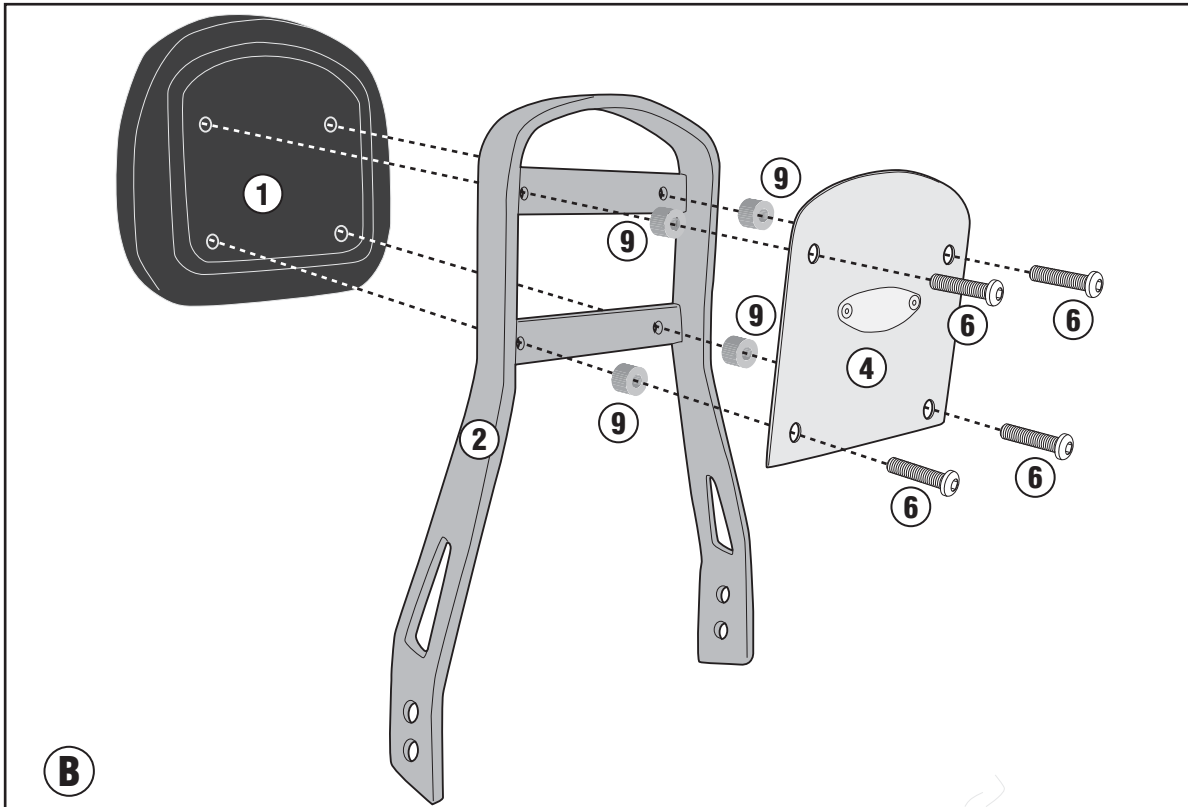

TS1160B - KTS1160B

SCHIENALINO SPECIFICO - SPECIAL BACKREST - DOSSERET SPÉCIFIQUE - SPEZIFISCHE BEIFAHNER-RÜCKENLEHNE
RESPALDO ESPECÍFICO - APOIO ESPECÍFICO

HONDA CMX 500 REBEL (2017/2018)

ISTRUZIONI DI MONTAGGIO - MOUNTING INSTRUCTIONS
INSTRUCTIONS DE MONTAGE - BAUANLEITUNG
INSTRUCCIONES DE MONTAJE - INSTRUÇÕES DE MONTAGEM