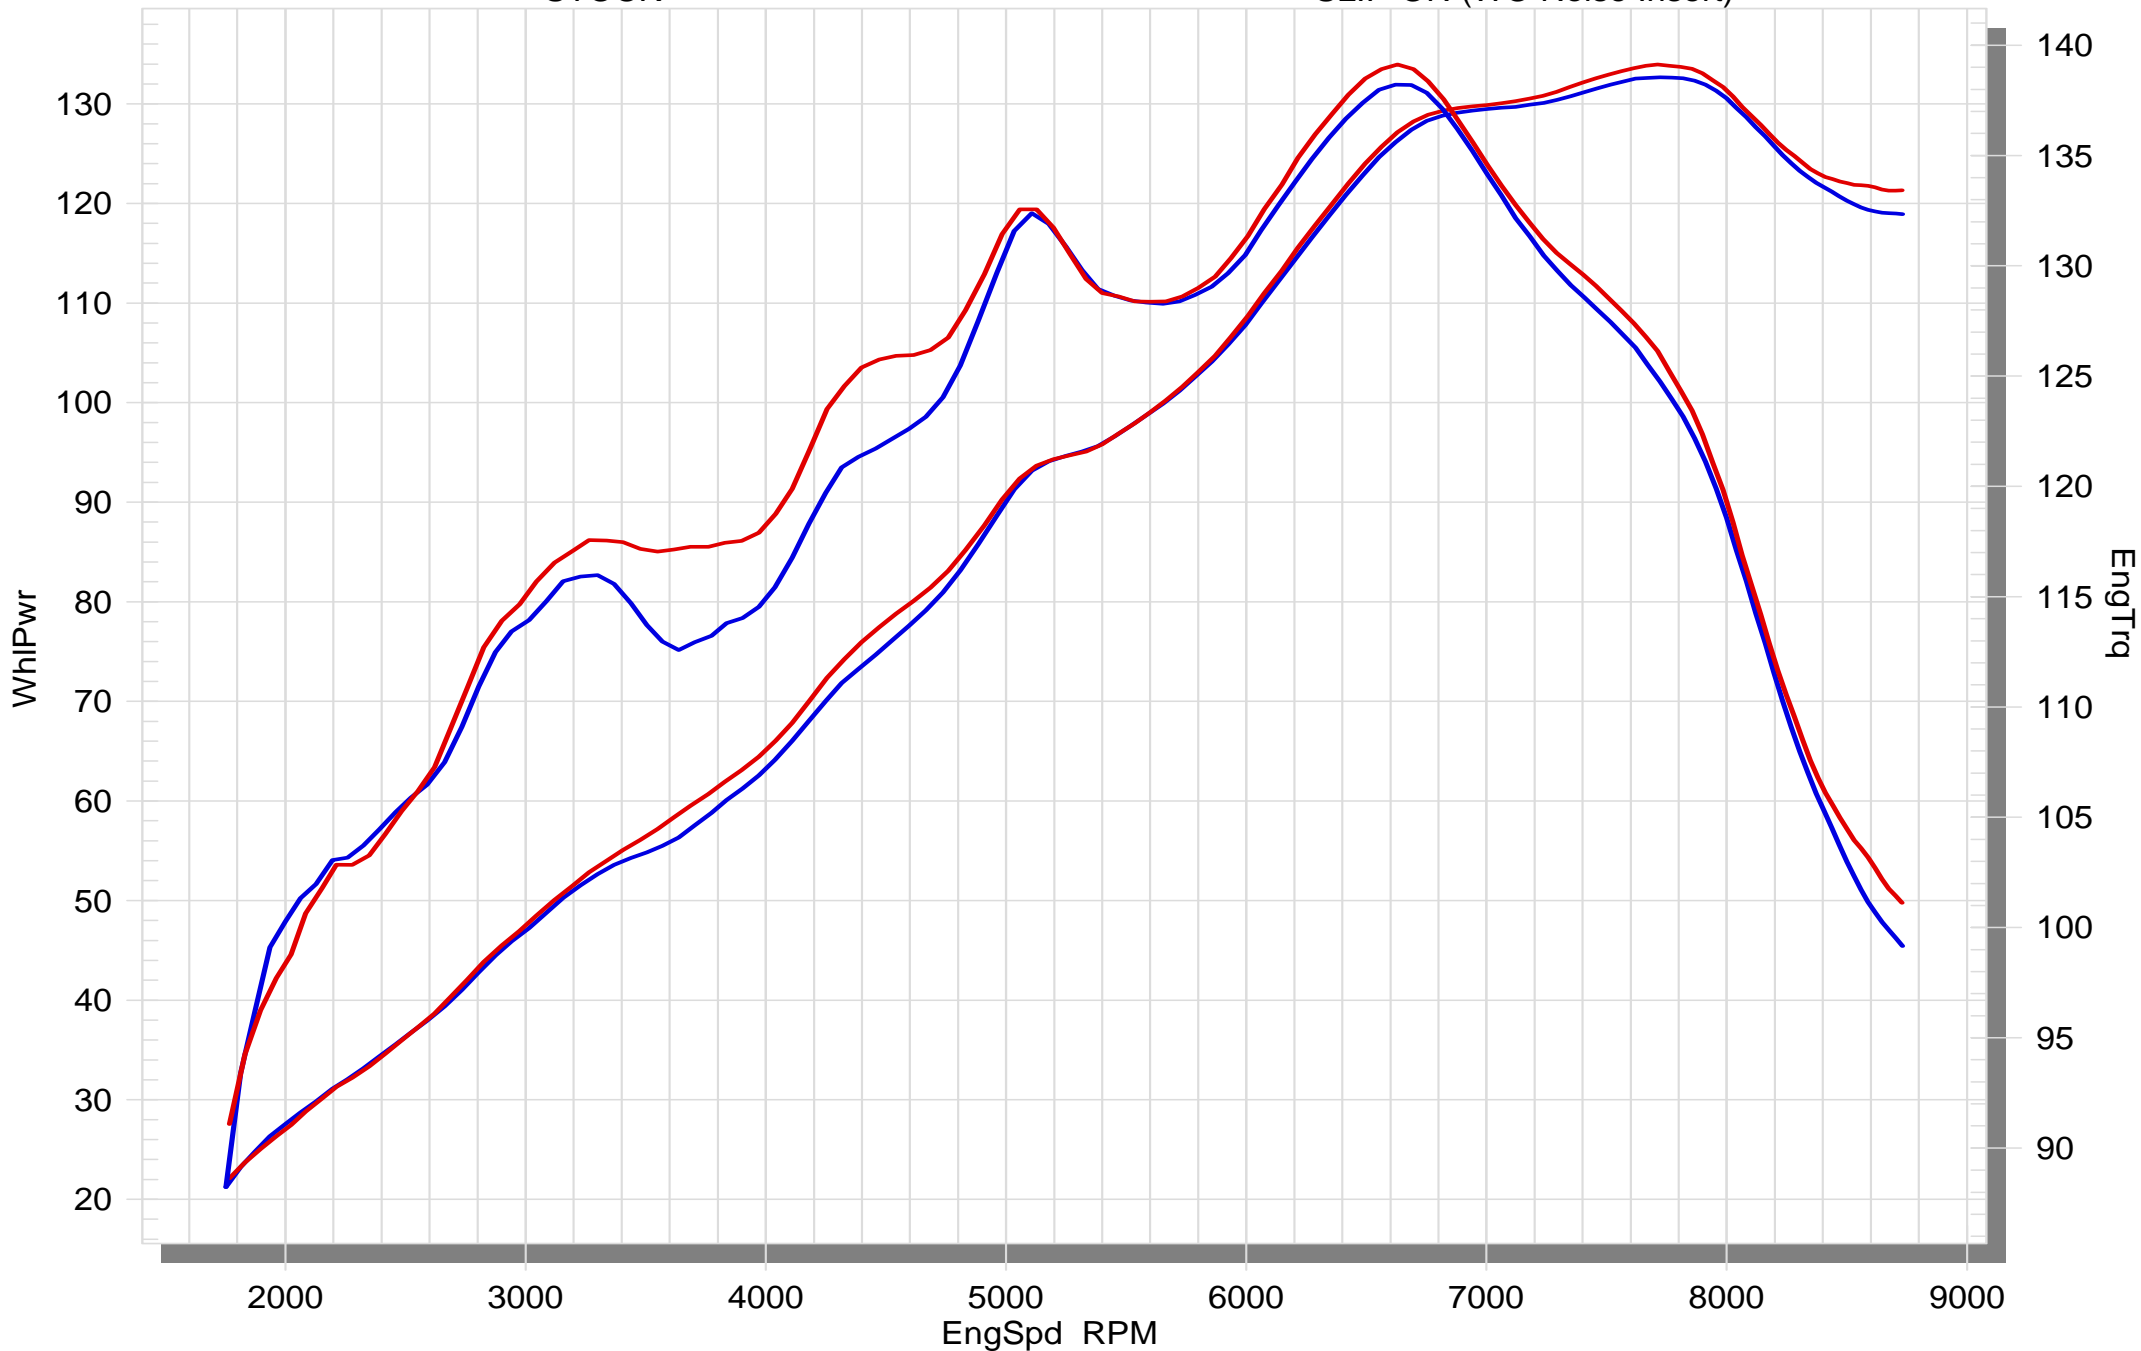

BMW R 1250 R (K53)

STOCK

SLIP-ON (WO Noise Insert)

BMW R 1250 R (K53)

STOCK

SLIP-ON (W Noise Insert)