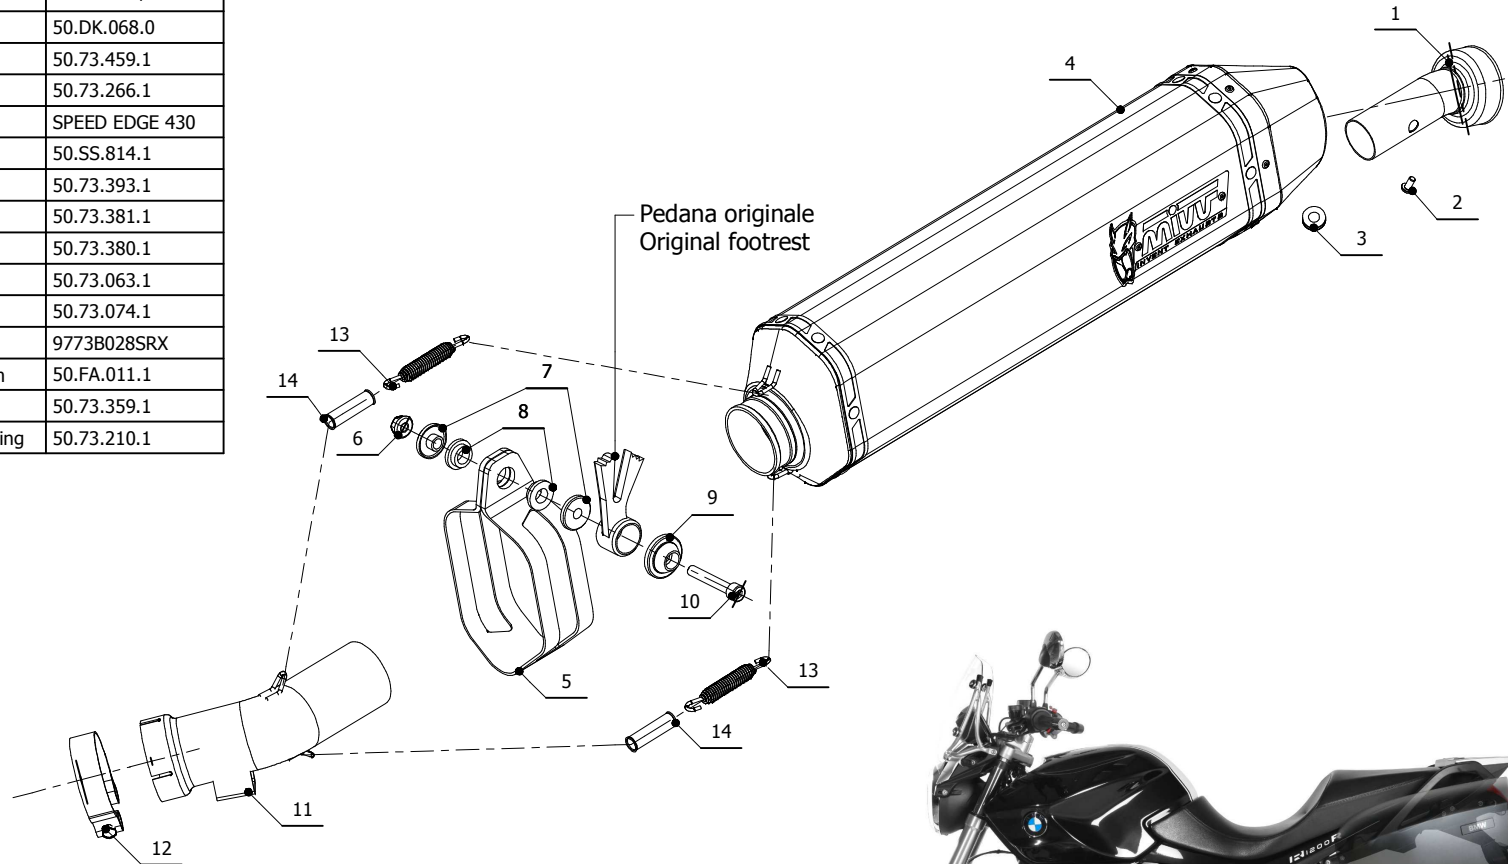

**MODEL** BMW R 1200 R

**YEAR** 2011-2014

**LINE** SPORT

**MUFFLER** SPEED EDGE

**SCHEMATIC**

**ELENCO PARTI / PARTS LIST**

#	QTÀ / QTY	DESCRIZIONE / DESCRIPTION	CODICE / CODE
1	1	DB killer / DB killer	50.DK.068.0
2	1	Vite M5 x 8 / Screw M5 x 8	50.73.459.1
3	1	Tappo in gomma / Rubber stopper	50.73.266.1
4	1	Silenziatore / Muffler	SPEED EDGE 430
5	1	Staffa in carbonio / Carbon fiber bracket	50.SS.814.1
6	1	Dado M8 flangiato / Flanged nut M8	50.73.393.1
7	2	Boccola / Bush	50.73.381.1
8	2	Silentblock / Silentblock	50.73.380.1
9	1	Rondella in alluminio / Aluminium washer	50.73.063.1
10	1	Vite M8x50 / Screw M8x50	50.73.074.1
11	1	Tubo di raccordo / Link pipe	9773B028SRX
12	1	Fascetta Ø 64/67 mm / Pipe clamp Ø 64/67 mm	50.FA.011.1
13	2	Molla media / Middle spring	50.73.359.1
14	2	Tubo in gomma per molla / Rubber pipe for spring	50.73.210.1

**OPTIONAL PARTS**  
**B.021.C1 - NO KAT PIPE**

**APPLICAZIONI / APPLICATIONS**

CODICE / CODE	SILENZIATORE / MUFFLER	TUBO / PIPE	FASCETTA / CLAMP
B.028.LRX	INOX (COPPE CARBONIO) / ST. STEEL (CARBON CAPS)	INOX / ST. STEEL	CARBONIO / CARBON FIBER
B.028.LRB	STEEL BLACK		