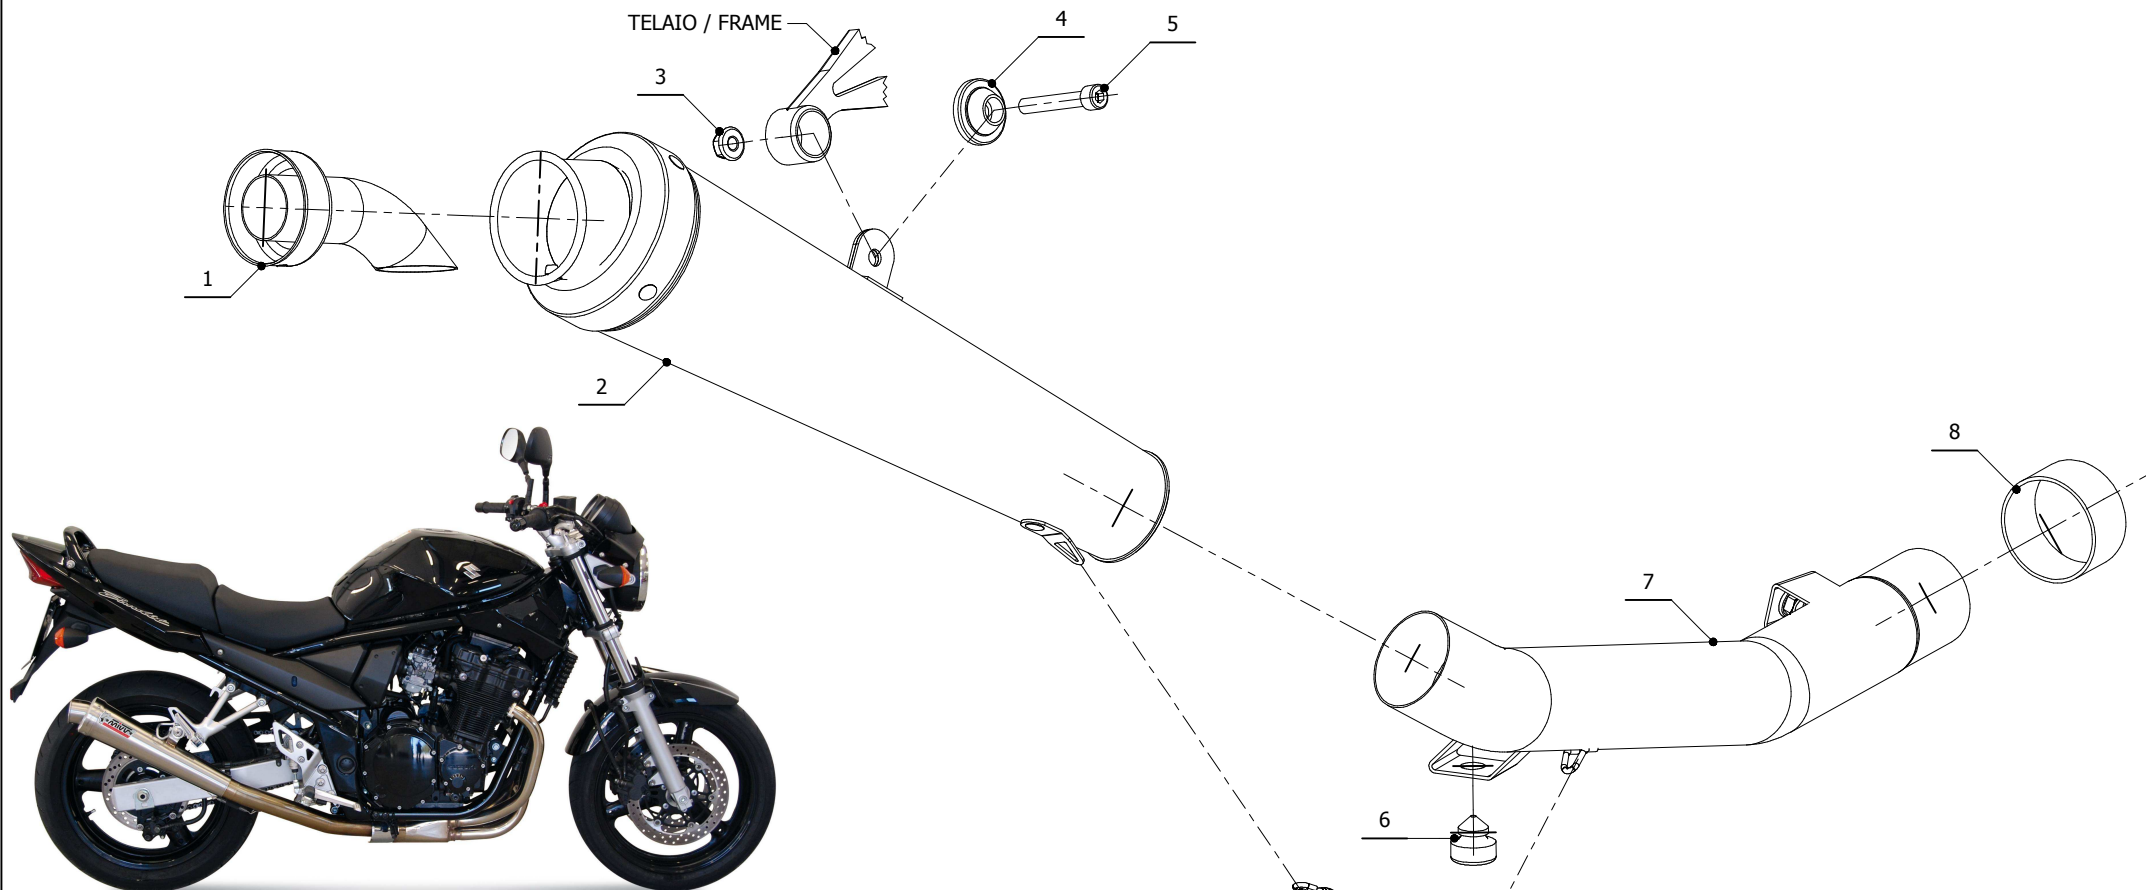

MODEL SUZUKI GSF 650 BANDIT

YEAR 2005-2006

LINE SLIP ON

MUFFLER X-CONE

SCHEMATIC

ELENCO PARTI / PARTS LIST

#	QTÀ / QTY	DESCRIZIONE / DESCRIPTION	CODICE / CODE
1	1	DB killer / DB killer	50.DK.020.0
2	1	Silenziatore / Muffler	X-cone
3	1	Dado M8 flangiato / Flanged nut M8	50.73.393.1
4	1	Rondella in alluminio / Aluminium washer	50.73.063.1
5	1	Vite M8x50 / Screw M8x50	50.73.074.1
6	1	Gommino paracolpi / Rubber buffer	50.72.010.1
7	1	Tubo di raccordo / Link pipe	9773S003S2
8	1	Guarnizione in grafite / Graphite bush	50.72.55.59.30
9	1	Molla lunga / Long spring	50.71.080.1
10	1	Tubo in gomma per molla / Rubber pipe for spring	50.73.210.1

APPLICAZIONI / APPLICATIONS

CODICE / CODE	TUBO / PIPE	SILENZIATORE / MUFFLER	FASCETTA / CLAMP
S.017.LC3	INOX / ST. STEEL	INOX / ST. STEEL	///