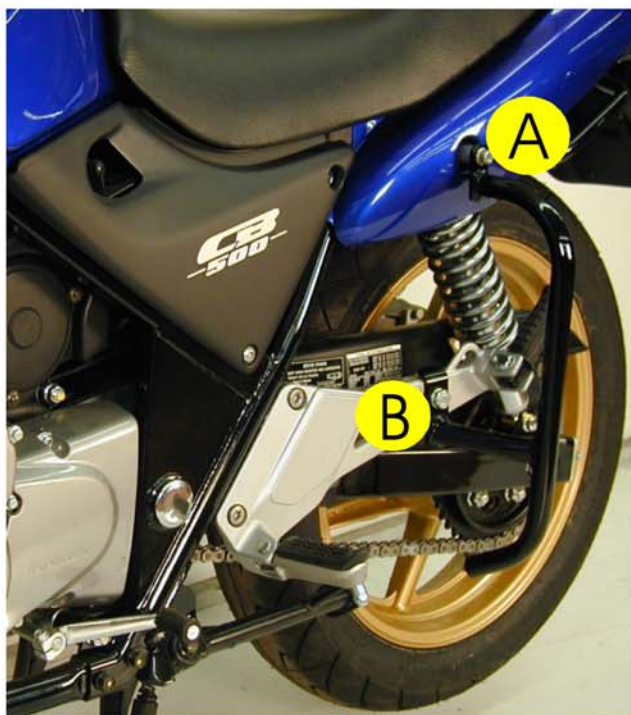

Artikel-Nummer: 504.103 00 01 schwarz

Linke Seite

Rechte Seite

Montagehinweise:

=====

linke und rechte Seite oben (A)

2 x Audistanzen 18 x 9 x 25 mm
2 x Inbusschrauben M 8 x 80
2 x U-Scheiben 8,4 mm

rechte Seite unten (B)