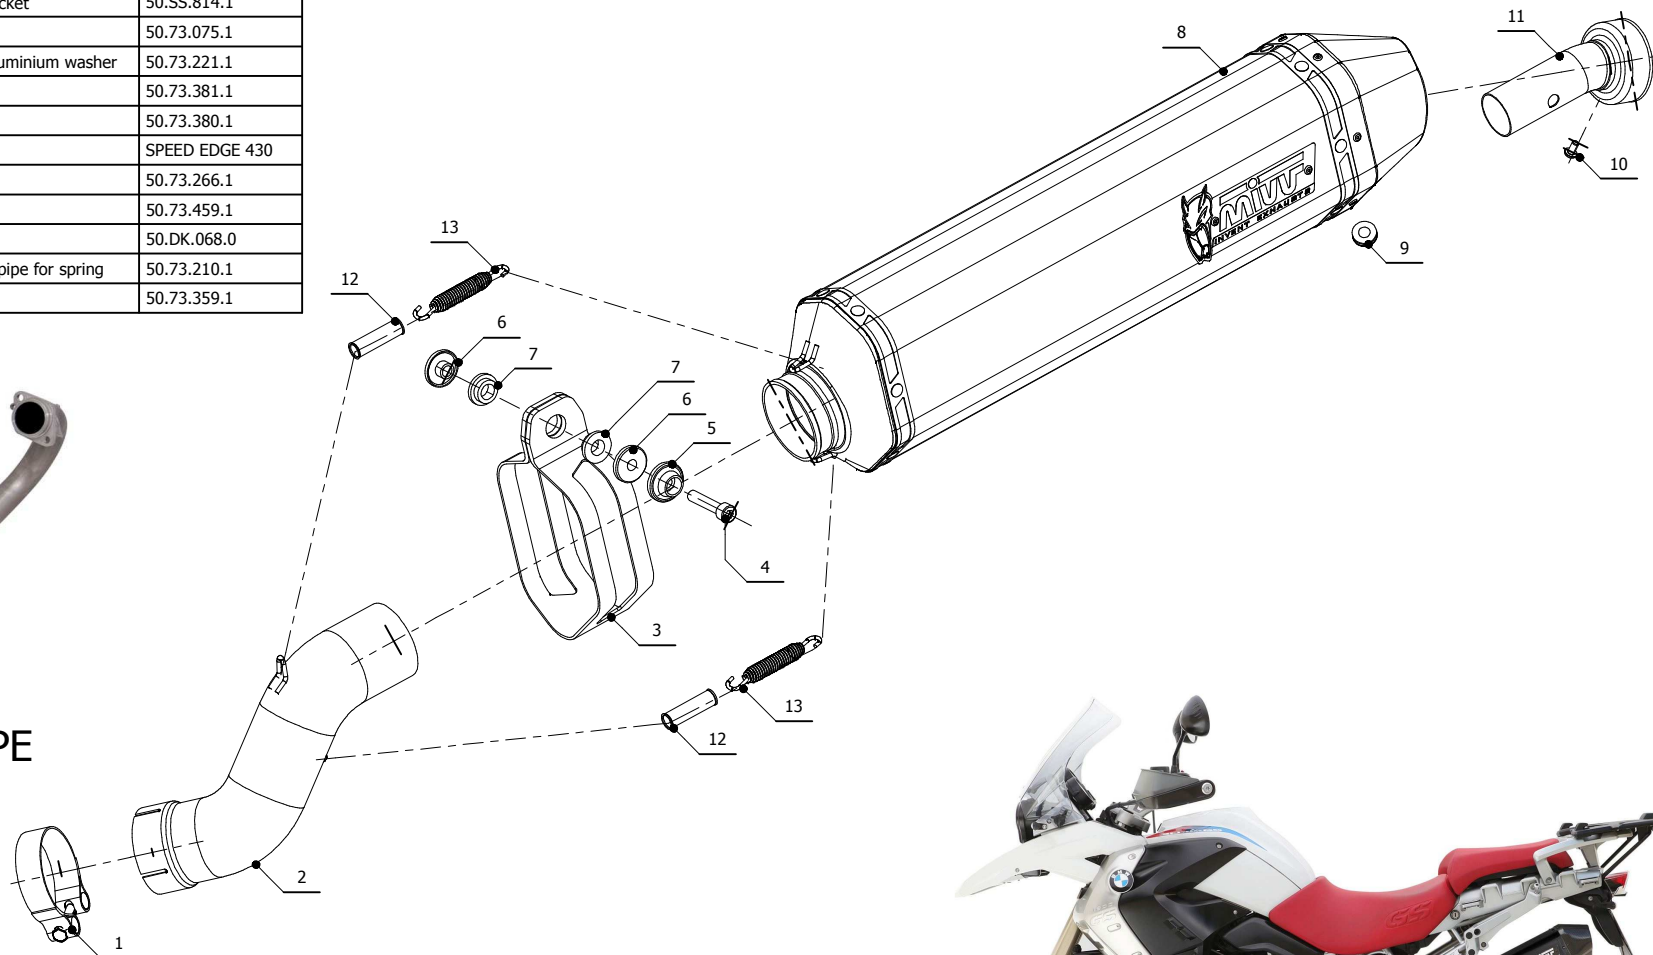

MODEL BMW R 1200 GS

YEAR 2010-2012

LINE SLIP ON

MUFFLER SPEED EDGE

SCHEMATIC

ELENCO PARTI / PARTS LIST

#	QTÀ / QTY	DESCRIZIONE / DESCRIPTION	CODICE / CODE
1	1	Fascetta Ø 64/67 mm / Pipe clamp Ø 64/67 mm	50.FA.011.1
2	1	Tubo di raccordo / Link pipe	9773B012SRX
3	1	Staffa in carbonio / Carbon fiber bracket	50.SS.814.1
4	1	Vite M8x40 / Screw M8x40	50.73.075.1
5	1	Rondella in alluminio nera / Black aluminium washer	50.73.221.1
6	2	Boccola / Bush	50.73.381.1
7	2	Silentblock / Silentblock	50.73.380.1
8	1	Silenziatore / Muffler	SPEED EDGE 430
9	1	Tappo in gomma / Rubber stopper	50.73.266.1
10	1	Vite M5 x 8 / Screw M5 x 8	50.73.459.1
11	1	DB killer / DB killer	50.DK.068.0
12	2	Tubo in gomma per molla / Rubber pipe for spring	50.73.210.1
13	2	Molla media / Middle spring	50.73.359.1

OPTIONAL PARTS
B.012.C1 - NO KAT PIPE

NOTA:

La versione "ADVENTURE" non è compatibile con le borse laterali
The "ADVENTURE" version is not compatible with side bags.

APPLICAZIONI / APPLICATIONS

CODICE / CODE	TUBO / PIPE	SILENZIATORE / MUFFLER	FASCETTA / CLAMP	CODICE OMOL. / HOMOL. CODE
B.012.LRX	INOX / ST. STEEL	INOX (COPPE CARBONIO) / ST. STEEL (CARBON CAPS)	CARBONIO / CARBON FIBER	ME008 e9 1176
B.012.LRB	INOX / ST. STEEL	STEEL BLACK	CARBONIO / CARBON FIBER	ME008 e9 1176