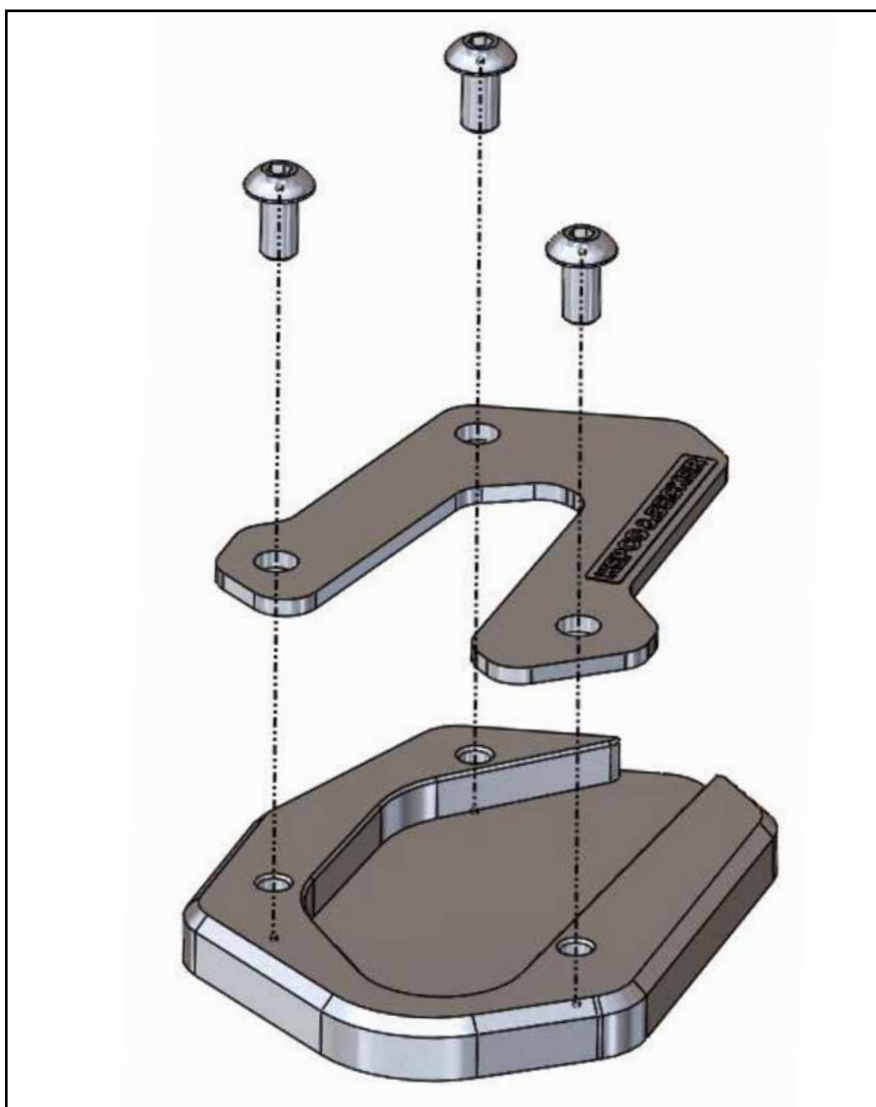

Liquid thread locker,
medium strength

Vorbereitende Maßnahmen / Preparatory actions

Die Unterseite des Seitenständerfußes
reinigen.

Clean the bottom of the side stand.

Wichtig / Important

Für die Montage der Schrauben, Sicherungs-
mittel verwenden und diese dann mit 4 Nm
anziehen. Nach der Montage den festen Sitz
kontrollieren!

Use liquid thread locker for mounting the
screws and then tighten them with 4 Nm.
After assembly, check the tight fit!

Weiteres Zubehör für dieses Modell auf www.hepco-becker.de / More accessories for this model see www.hepco-becker.de