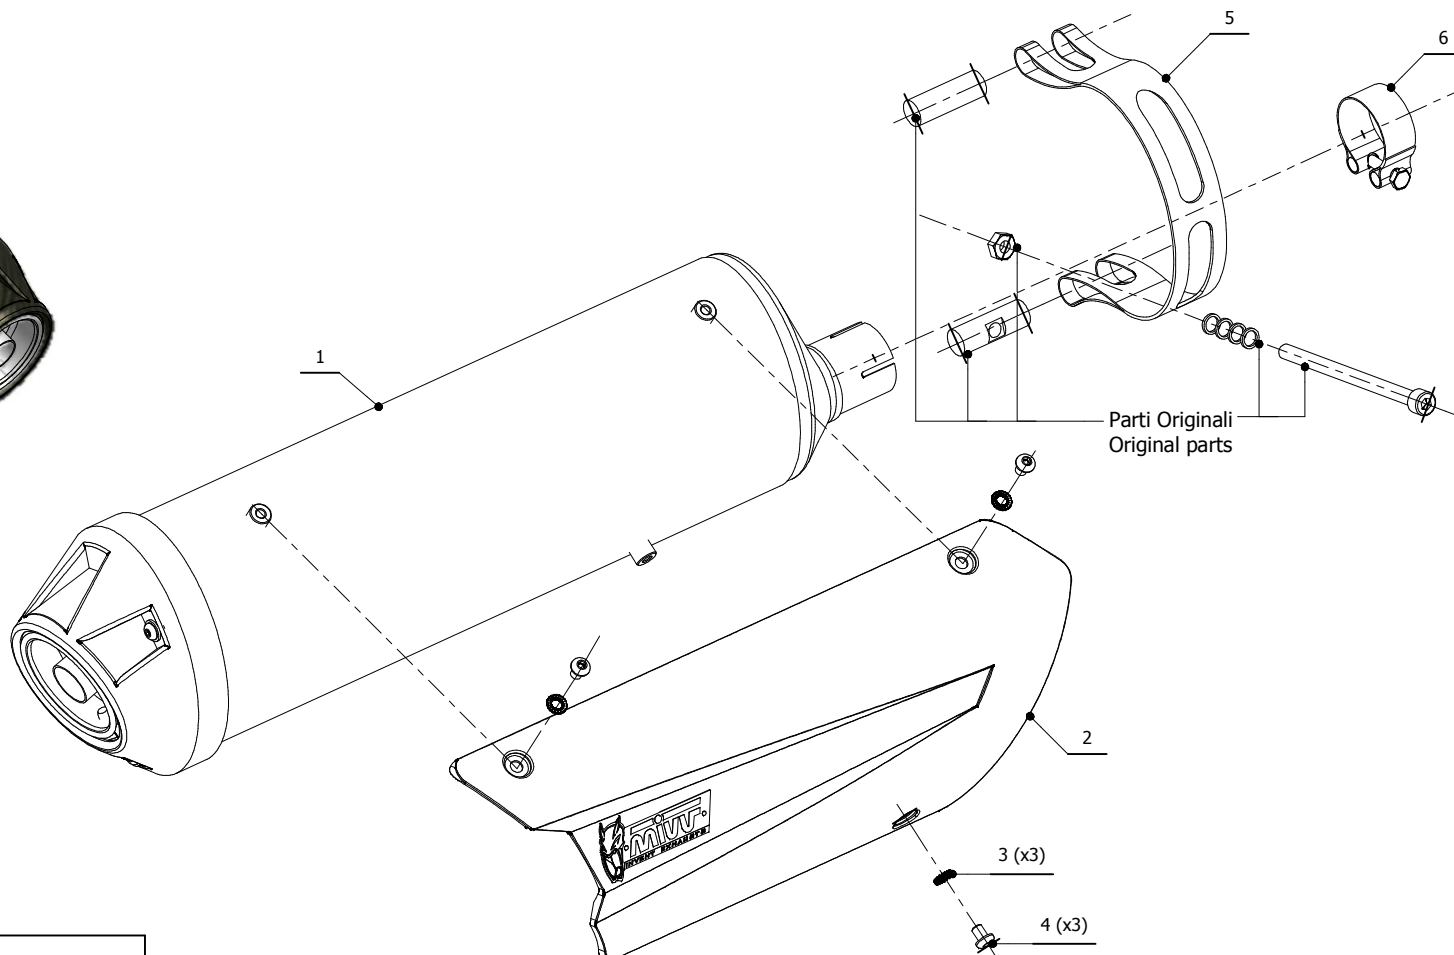

MODEL

Gilera Nexus 500	04-	Piaggio X-evo 400	07-
Gilera Fuoco 500	07-	Piaggio X8 400	06-
Piaggio Beverly 400	06-	Aprilia Scarabeo 500	2006
Piaggio Beverly 500	04-		

LINE

URBAN

SCHEMATIC

ELENCO PARTI / PARTS LIST

#	QTÀ / QTY	DESCRIZIONE / DESCRIPTION	CODICE / CODE
1	1	Silenziatore / Muffler	URBAN
2	1	Copertura in alluminio / Aluminium cover	50.CR.010.1
3	3	Rondella di sicurezza M6 / Safety washer M6	50.73.131.1
4	3	Vite M6 x 8 / Screw M6 x 8	50.72.026.1
5	1	Staffa / Bracket	50.SS.418.1
6	1	Fascetta Ø 40/43 mm / Pipe clamp Ø 40/43 mm	50.FA.005.1