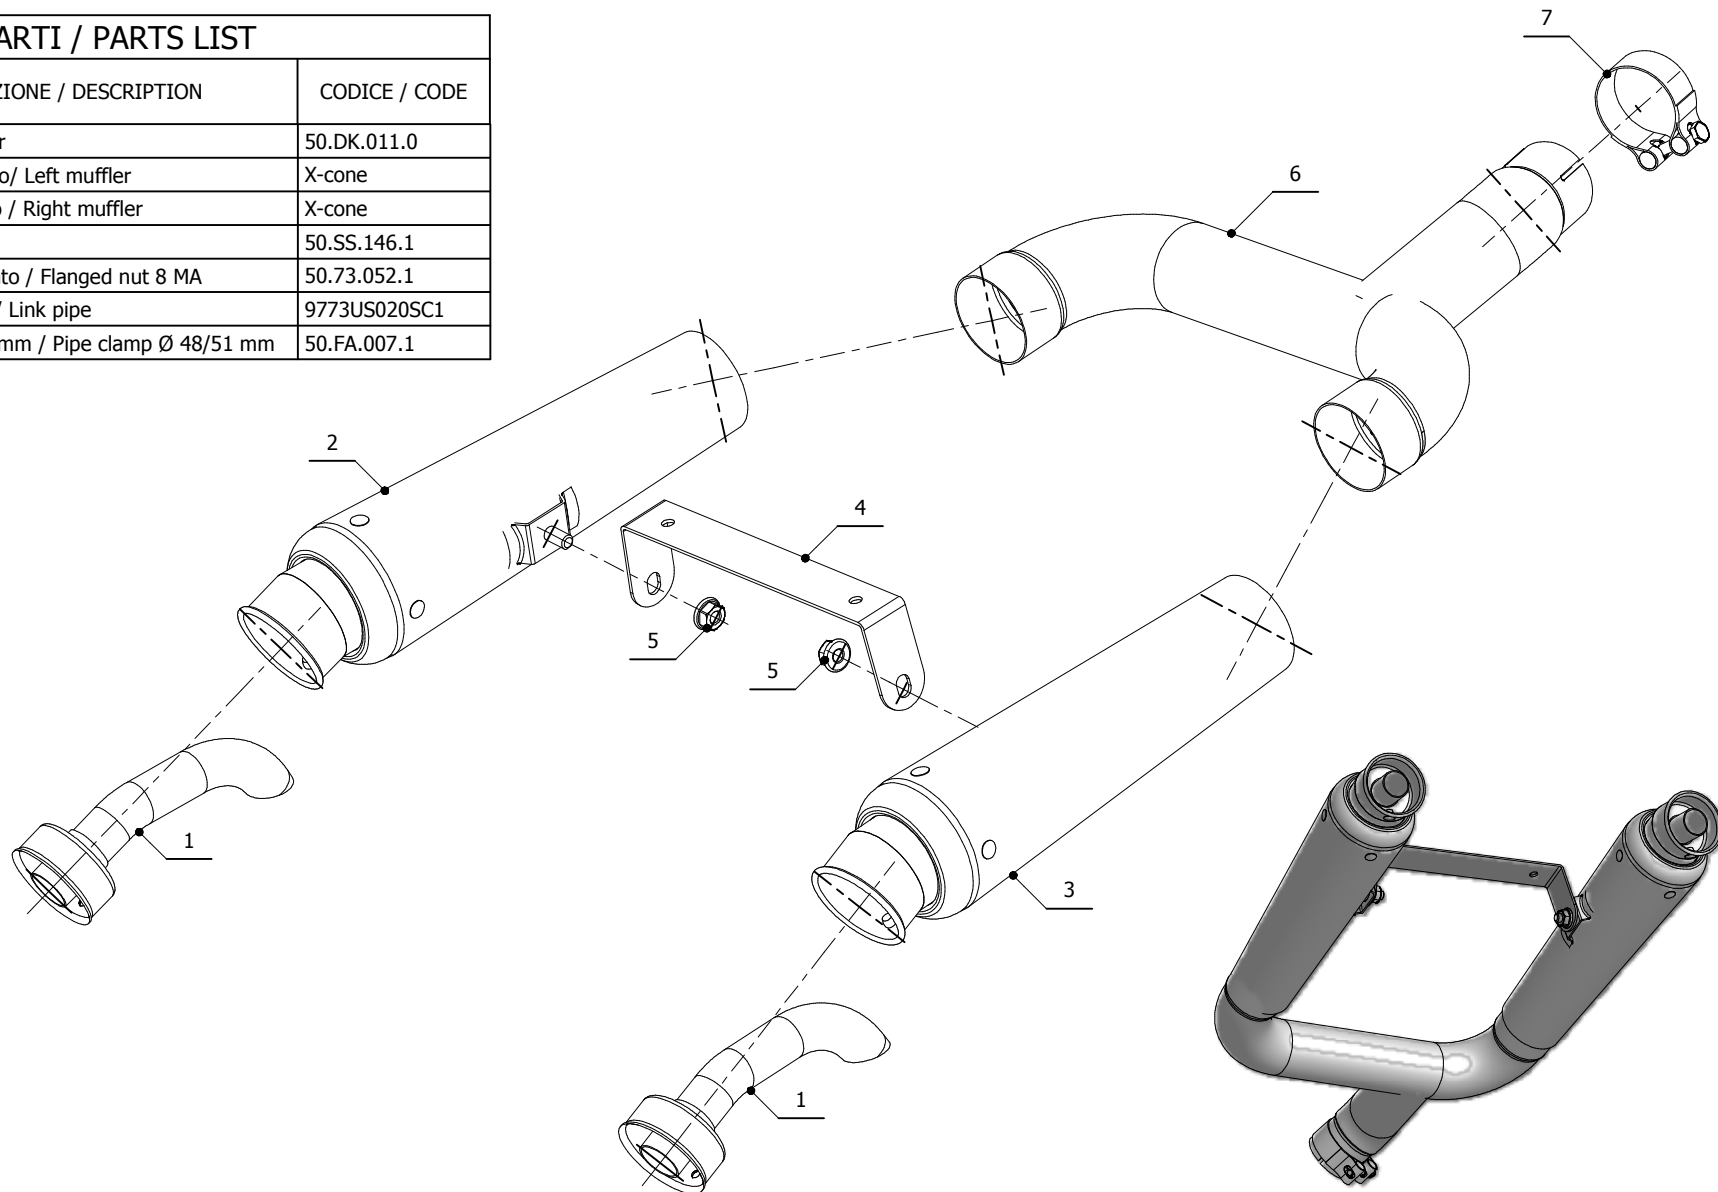

**MODEL** SUZUKI GSR 600

**YEAR** 2006-->

**LINE** SPORT

**MUFFLER** X-CONE

**SCHEMATIC**

**ELENCO PARTI / PARTS LIST**

#	QTÀ / QTY	DESCRIZIONE / DESCRIPTION	CODICE / CODE
1	2	DB killer / DB killer	50.DK.011.0
2	1	Silenziatore sinistro/ Left muffler	X-cone
3	1	Silenziatore destro / Right muffler	X-cone
4	1	Staffa / Bracket	50.SS.146.1
5	2	Dado 8 MA flangiato / Flanged nut 8 MA	50.73.052.1
6	1	Tubo di raccordo / Link pipe	9773US020SC1
7	1	Fascetta Ø 48/51 mm / Pipe clamp Ø 48/51 mm	50.FA.007.1

**APPLICAZIONI / APPLICATIONS**

CODICE / CODE	TUBO / PIPE	SILENZIATORE / MUFFLER	FASCETTA / CLAMP
US.020.LC1	INOX / ST. STEEL	INOX / ST. STEEL	---