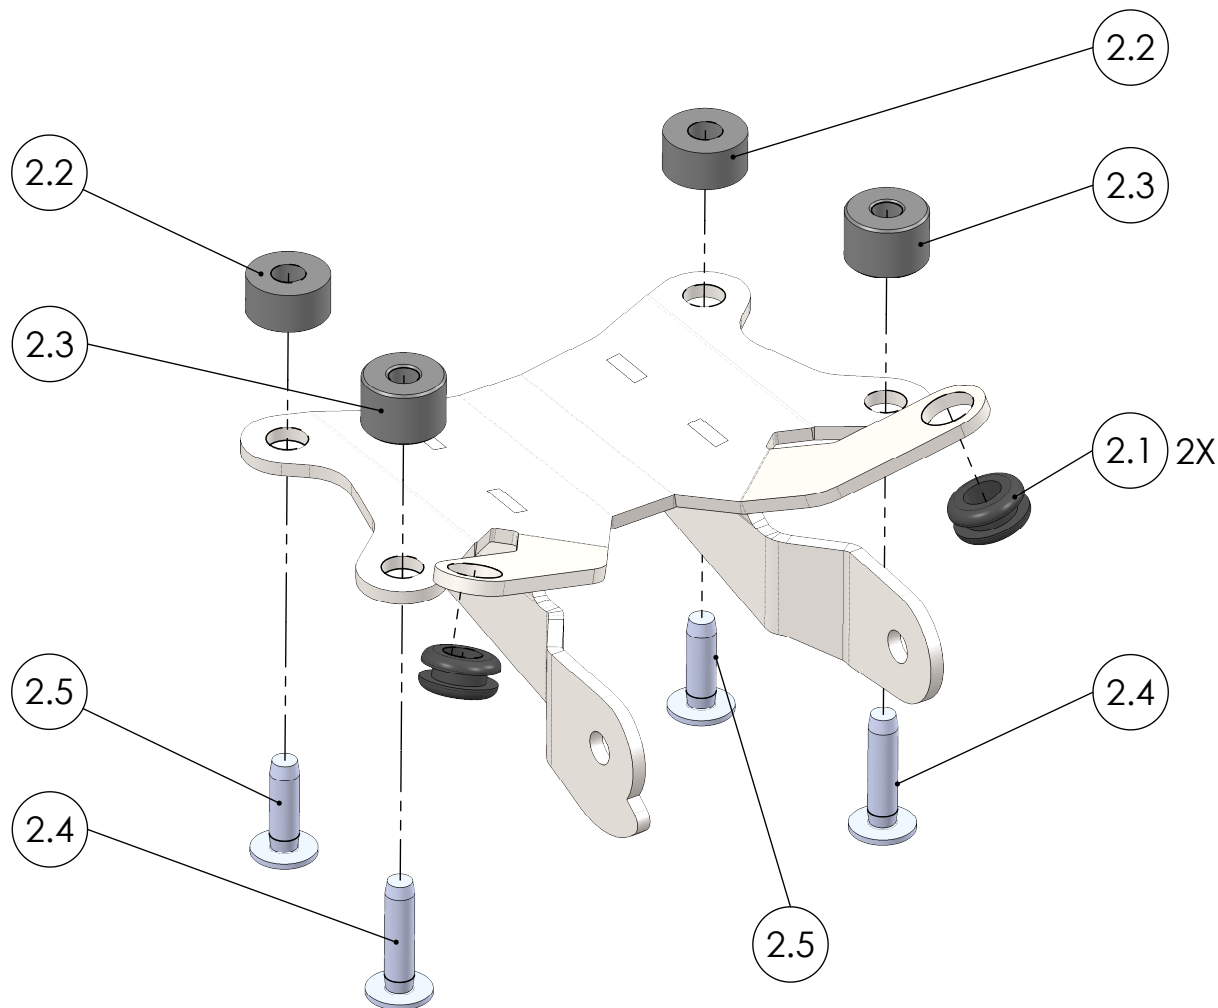

Artikelnummer:
Item No. 232642213,...-2218

Rev.:
./.

Ausgabedatum:
30.05.2017

Kennzeichenhalterset_KTM 1290 Superduke GT Bj.17-

POS-NR.	BENENNUNG	BESCHREIBUNG	MENGE	[Nm]	Besonderheiten
1	1265_0_14	Halter kompl.	1		
2	1265_0_15	Montageset_KZH_KTM 1290 Superduke GT Bj.17-	1		
2.1	SR1713-1	Standardtülle_11x3x8x1.6x8	2		
2.2	907_0_21	Distanzhülse_17x7x1.5	2		
2.3	157_2	Distanzhülse_17x6.2x11.5	2		
2.4	DIN ISO 7380 F M6 x 25	Linsenkopf m. Flansch u. Innensechskant	2		
2.5	DIN ISO 7380 F M6 x 20	Linsenkopf m. Flansch u. Innensechskant	2		