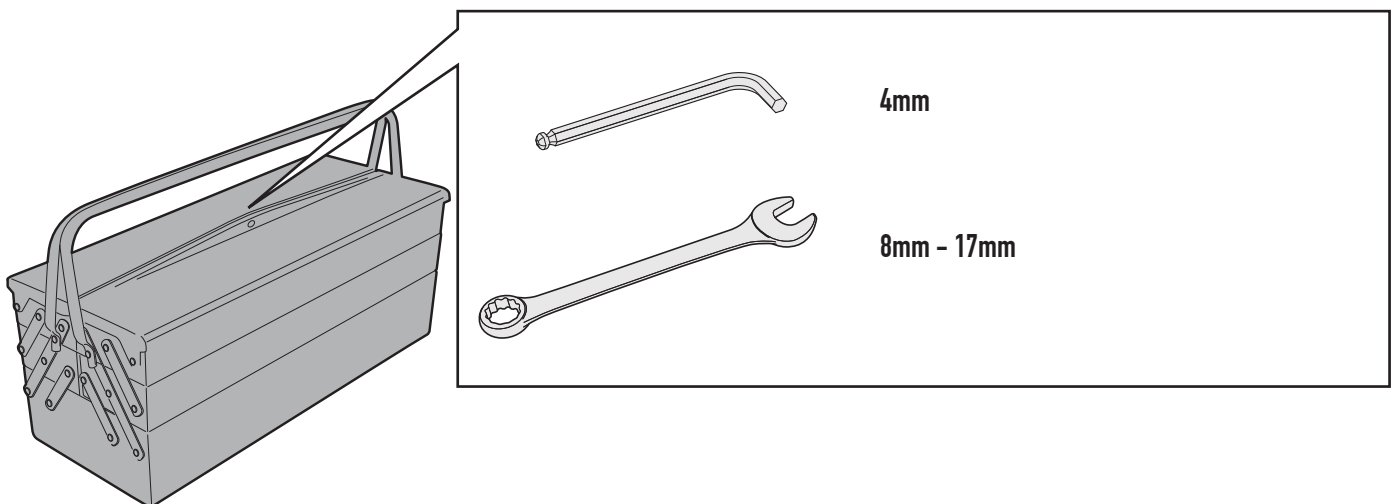

A3109A- A3109A

ATTACCHI SPECIFICI PER - SPECIFIC FITTING KIT FOR - KIT DE MONTAGE SPECIFIQUE POUR - SPEZIFISCHER MONTAGEKIT FÜR - ANCLAJE ESPECÍFICO PARA

SUZUKI ADDRESS 110 (2015)

N°	Descrizione	Caratteristiche	Codice	Quantità
1	Supporto - Support - Support Halterung - Soporte	-	3109A	2 (Dx,Sx)
2	Supporto - Support - Support Halterung - Soporte	-	GNB1419V	2
3	Supporto - Support - Support Halterung - Soporte	-	GL2907P	1
4	Supporto - Support - Support Halterung - Soporte	-	GL2908	1
5	Vite - Screw Vis - Schraube Tornillo	TCEI M5x16	516TCEI	2
6	Vite - Screw Vis - Schraube Tornillo	TE M10x65	1065TES	2
7	Vite - Screw Vis - Schraube Tornillo	TBEI M6x25	625TBEI	4
8	Dado - Bolt - Ecrou Mutter - Tuerca	Auto Bloccante Flangiato M5	5DADIAFL	2
9	Dado - Bolt - Ecrou Mutter - Tuerca	-	V883	2
10	Rondella - Washer Rondelle - Scheibe Arandela	Ø5	5RON	2
11	Rondella - Washer Rondelle - Scheibe Arandela	Ø10	10RON	5

A3109A- A3109A

ATTACCHI SPECIFICI PER - SPECIFIC FITTING KIT FOR - KIT DE MONTAGE SPECIFIQUE POUR - SPEZIFISCHER MONTAGEKIT FÜR - ANCLAJE ESPECÍFICO PARA

SUZUKI ADDRESS 110 (2015)

12	Rondella - Washer Rondelle - Scheibe Arandela	Ø101	101RON	2
13	Distanziale - Spacer Entretoise - Distanzstueck - Distanciador	C16L40F12FET	-	2
14	Boccola Di Ritenzione - Plastic Bush Douille Plastique - Plastik Buchse Casquillo	-	Z871N	4
15	Gommino - Fairleader Chaumard - Gummi Goma	-	Z268	4
16	MOUSSE	-	MOUSSE TB54	2