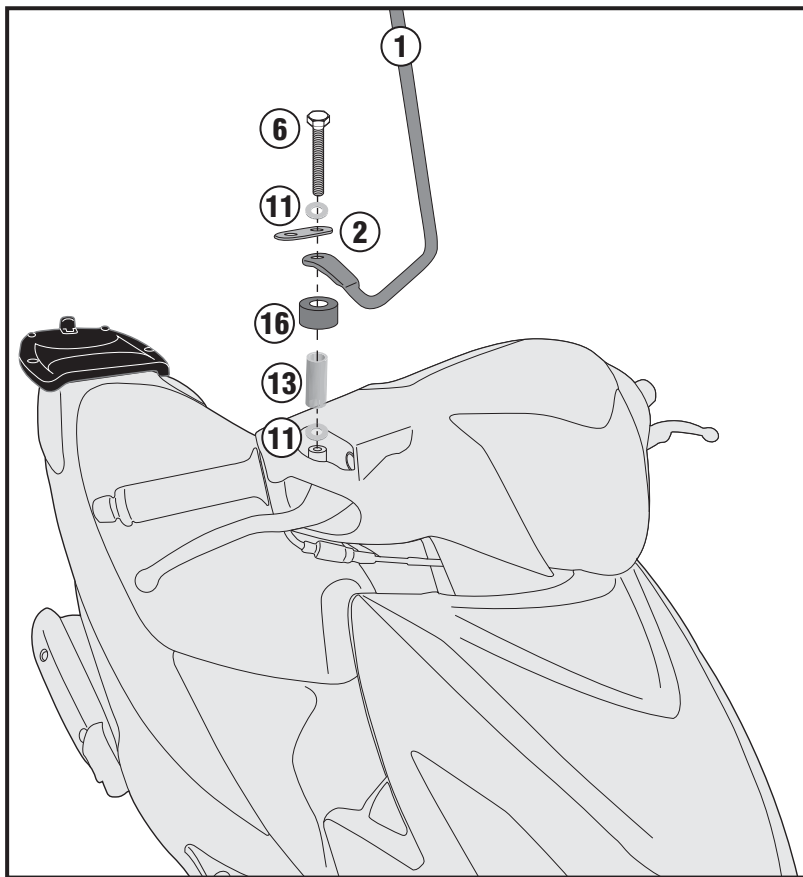

LEFT SIDE

A3109A- A3109A

ATTACCHI SPECIFICI PER - SPECIFIC FITTING KIT FOR - KIT DE MONTAGE SPECIFIQUE POUR - SPEZIFISCHER MONTAGEKIT FÜR - ANCLAJE ESPECÍFICO PARA

SUZUKI ADDRESS 110 (2015)

RIGHT SIDE

ISTRUZIONI DI MONTAGGIO - MOUNTING INSTRUCTIONS
INSTRUCCIONES DE MONTAJE - BAUANLEITUNG - INSTRUCCIONES
DE MONTAJE