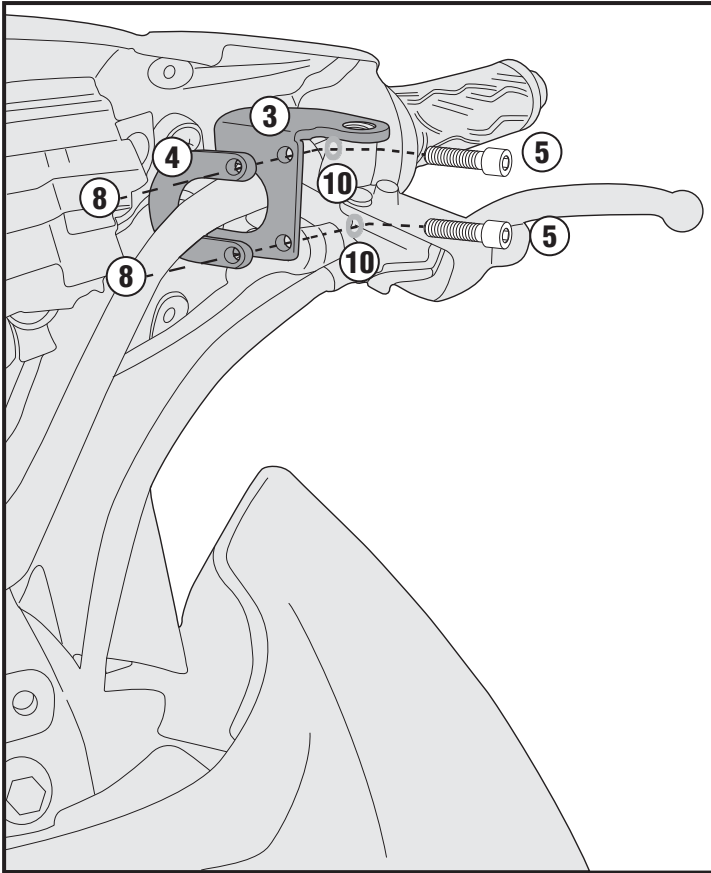

A3109A- A3109A

ATTACCHI SPECIFICI PER - SPECIFIC FITTING KIT FOR - KIT DE MONTAGE SPECIFIQUE POUR - SPEZIFISCHER MONTAGEKIT FÜR - ANCLAJE ESPECÍFICO PARA

SUZUKI ADDRESS 110 (2015)

N°	Descrizione	Caratteristiche	Codice	Quantità
1	Supporto - Support - Support Halterung - Soporte	-	3109A	2 (Dx,Sx)
2	Supporto - Support - Support Halterung - Soporte	-	GNB1419V	2
3	Supporto - Support - Support Halterung - Soporte	-	GL2907P	1
4	Supporto - Support - Support Halterung - Soporte	-	GL2908	1
5	Vite - Screw Vis - Schraube Tornillo	TCEI M5x16	516TCEI	2
6	Vite - Screw Vis - Schraube Tornillo	TE M10x65	1065TES	2
7	Vite - Screw Vis - Schraube Tornillo	TBEI M6x25	625TBEI	4
8	Dado - Bolt - Ecrou Mutter - Tuerca	Auto Bloccante Flangiato M5	5DADIAFL	2
9	Dado - Bolt - Ecrou Mutter - Tuerca	-	V883	2
10	Rondella - Washer Rondelle - Scheibe Arandela	Ø5	5RON	2
11	Rondella - Washer Rondelle - Scheibe Arandela	Ø10	10RON	5

A3109A- A3109A

ATTACCHI SPECIFICI PER - SPECIFIC FITTING KIT FOR - KIT DE MONTAGE SPECIFIQUE POUR - SPEZIFISCHER MONTAGEKIT FÜR - ANCLAJE ESPECÍFICO PARA

SUZUKI ADDRESS 110 (2015)

12	Rondella - Washer Rondelle - Scheibe Arandela	Ø101	101RON	2
13	Distanziale - Spacer Entretoise - Distanzstueck - Distanciador	C16L40F12FET	-	2
14	Boccola Di Ritenzione - Plastic Bush Douille Plastique - Plastik Buchse Casquillo	-	Z871N	4
15	Gommino - Fairleader Chaumard - Gummi Goma	-	Z268	4
16	MOUSSE	-	MOUSSE TB54	2

A3109A- A3109A

ATTACCHI SPECIFICI PER - SPECIFIC FITTING KIT FOR - KIT DE MONTAGE SPECIFIQUE POUR - SPEZIFISCHER MONTAGEKIT FÜR - ANCLAJE ESPECÍFICO PARA

SUZUKI ADDRESS 110 (2015)

A3109A- A3109A

ATTACCHI SPECIFICI PER - SPECIFIC FITTING KIT FOR - KIT DE MONTAGE SPECIFIQUE POUR - SPEZIFISCHER MONTAGEKIT FÜR - ANCLAJE ESPECÍFICO PARA

SUZUKI ADDRESS 110 (2015)

A3109A- A3109A

ATTACCHI SPECIFICI PER - SPECIFIC FITTING KIT FOR - KIT DE MONTAGE SPECIFIQUE POUR - SPEZIFISCHER MONTAGEKIT FÜR - ANCLAJE ESPECÍFICO PARA

SUZUKI ADDRESS 110 (2015)