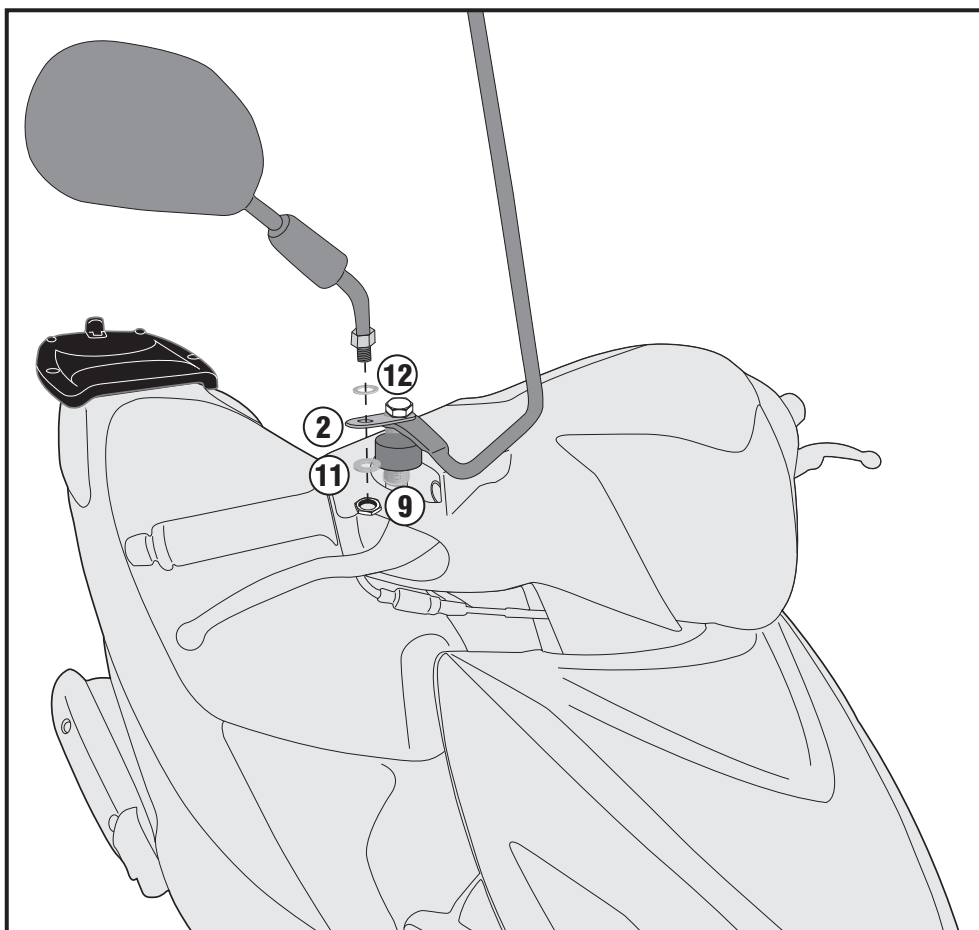

LEFT SIDE

A3109A- A3109A

ATTACCHI SPECIFICI PER - SPECIFIC FITTING KIT FOR - KIT DE MONTAGE SPECIFIQUE POUR - SPEZIFISCHER MONTAGEKIT FÜR - ANCLAJE ESPECÍFICO PARA

SUZUKI ADDRESS 110 (2015)

RIGHT SIDE

ISTRUZIONI DI MONTAGGIO - MOUNTING INSTRUCTIONS
INSTRUCCIONES DE MONTAJE - BAUANLEITUNG - INSTRUCCIONES
DE MONTAJE