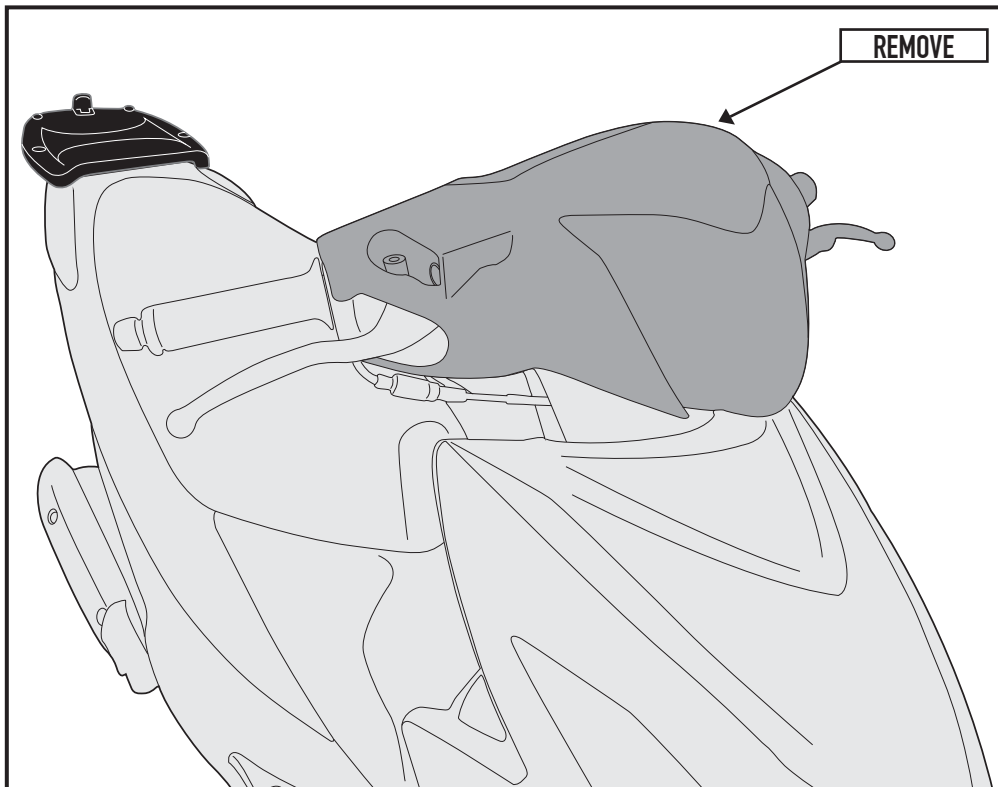

A3109A- A3109A

ATTACCHI SPECIFICI PER - SPECIFIC FITTING KIT FOR - KIT DE MONTAGE SPECIFIQUE POUR - SPEZIFISCHER MONTAGEKIT FÜR - ANCLAJE ESPECÍFICO PARA

SUZUKI ADDRESS 110 (2015)