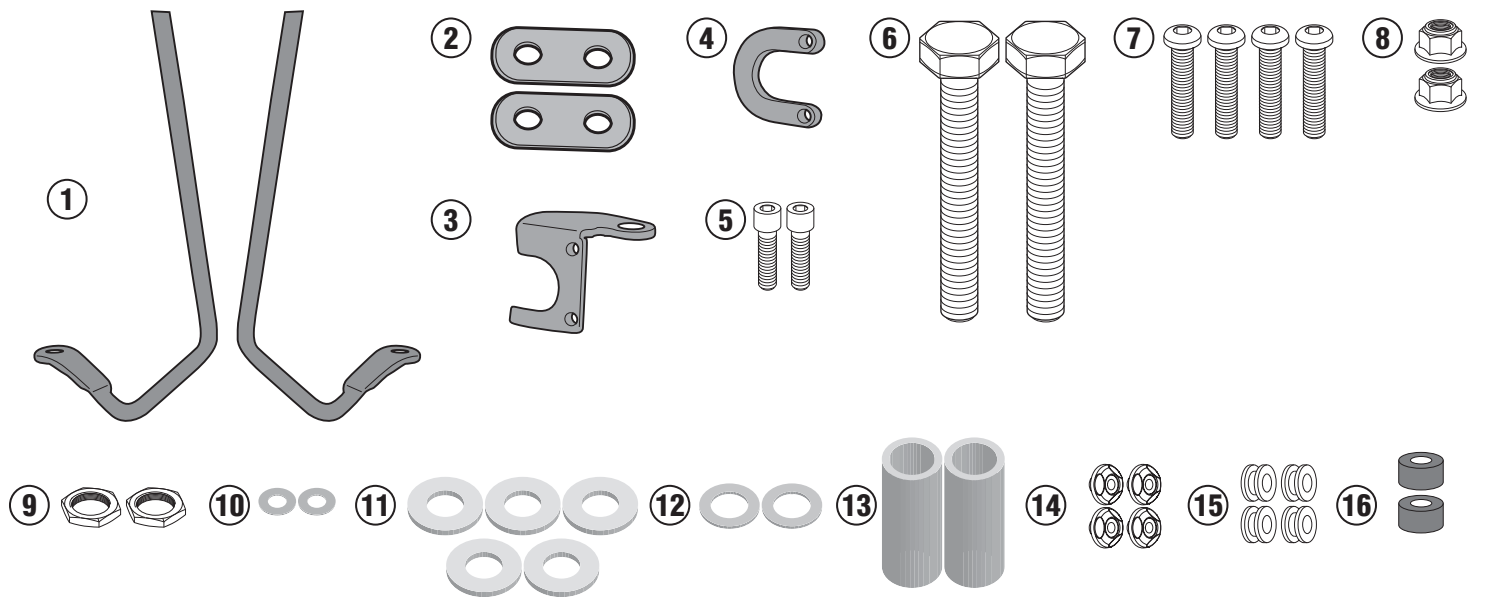

A3109A- A3109A

ATTACCHI SPECIFICI PER - SPECIFIC FITTING KIT FOR - KIT DE MONTAGE SPECIFIQUE POUR - SPEZIFISCHER MONTAGEKIT FÜR - ANCLAJE ESPECÍFICO PARA

SUZUKI ADDRESS 110 (2015)

N°	Descrizione	Caratteristiche	Codice	Quantità
1	Supporto - Support - Support Halterung - Soporte	-	3109A	2 (Dx,Sx)
2	Supporto - Support - Support Halterung - Soporte	-	GNB1419V	2
3	Supporto - Support - Support Halterung - Soporte	-	GL2907P	1
4	Supporto - Support - Support Halterung - Soporte	-	GL2908	1
5	Vite - Screw Vis - Schraube Tornillo	TCEI M5x16	516TCEI	2
6	Vite - Screw Vis - Schraube Tornillo	TE M10x65	1065TES	2
7	Vite - Screw Vis - Schraube Tornillo	TBEI M6x25	625TBEI	4
8	Dado - Bolt - Ecrou Mutter - Tuerca	Auto Bloccante Flangiato M5	5DADIAFL	2
9	Dado - Bolt - Ecrou Mutter - Tuerca	-	V883	2
10	Rondella - Washer Rondelle - Scheibe Arandela	Ø5	5RON	2
11	Rondella - Washer Rondelle - Scheibe Arandela	Ø10	10RON	5

A3109A- A3109A

ATTACCHI SPECIFICI PER - SPECIFIC FITTING KIT FOR - KIT DE MONTAGE SPECIFIQUE POUR - SPEZIFISCHER MONTAGEKIT FÜR - ANCLAJE ESPECÍFICO PARA

SUZUKI ADDRESS 110 (2015)

12	Rondella - Washer Rondelle - Scheibe Arandela	Ø101	101RON	2
13	Distanziale - Spacer Entretoise - Distanzstueck - Distanciador	C16L40F12FET	-	2
14	Boccola Di Ritenzione - Plastic Bush Douille Plastique - Plastik Buchse Casquillo	-	Z871N	4
15	Gommino - Fairleader Chaumard - Gummi Goma	-	Z268	4
16	MOUSSE	-	MOUSSE TB54	2

A3109A- A3109A

ATTACCHI SPECIFICI PER - SPECIFIC FITTING KIT FOR - KIT DE MONTAGE SPECIFIQUE POUR - SPEZIFISCHER MONTAGEKIT FÜR - ANCLAJE ESPECÍFICO PARA

SUZUKI ADDRESS 110 (2015)

A3109A- A3109A

ATTACCHI SPECIFICI PER - SPECIFIC FITTING KIT FOR - KIT DE MONTAGE SPECIFIQUE POUR - SPEZIFISCHER MONTAGEKIT FÜR - ANCLAJE ESPECÍFICO PARA

SUZUKI ADDRESS 110 (2015)

A3109A- A3109A

ATTACCHI SPECIFICI PER - SPECIFIC FITTING KIT FOR - KIT DE MONTAGE SPECIFIQUE POUR - SPEZIFISCHER MONTAGEKIT FÜR - ANCLAJE ESPECÍFICO PARA

SUZUKI ADDRESS 110 (2015)