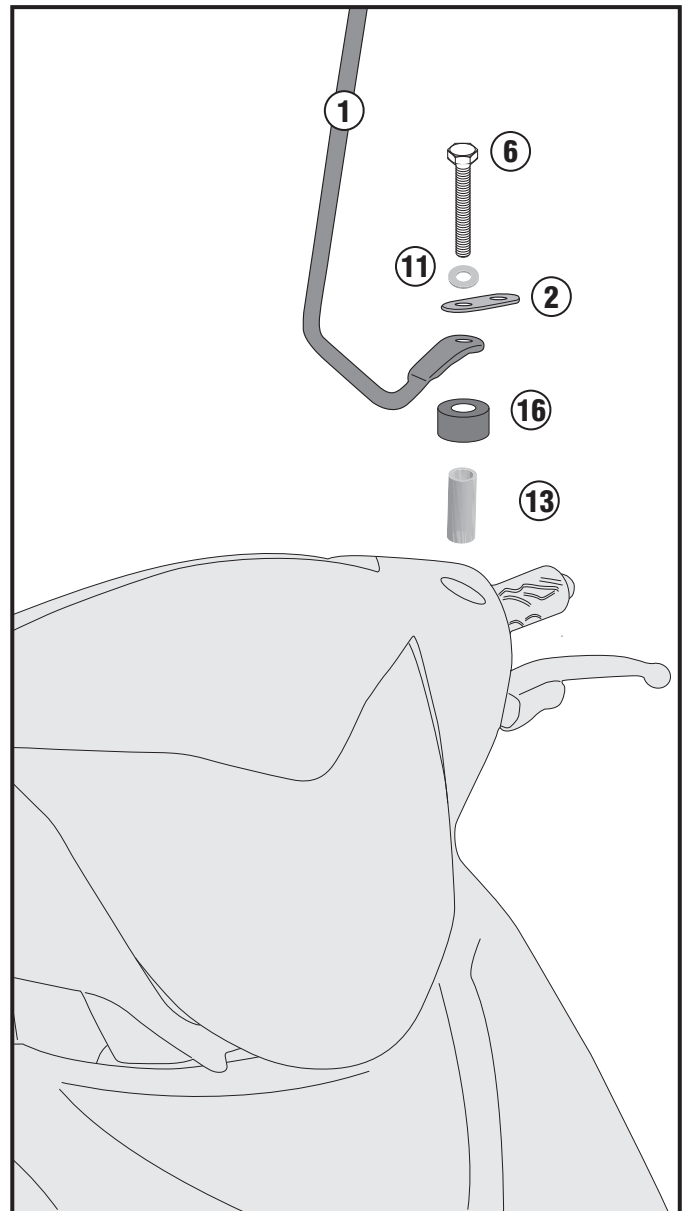

A3109A- A3109A

ATTACCHI SPECIFICI PER - SPECIFIC FITTING KIT FOR - KIT DE MONTAGE SPECIFIQUE POUR - SPEZIFISCHER MONTAGEKIT FÜR - ANCLAJE ESPECÍFICO PARA

SUZUKI ADDRESS 110 (2015)

LEFT SIDE