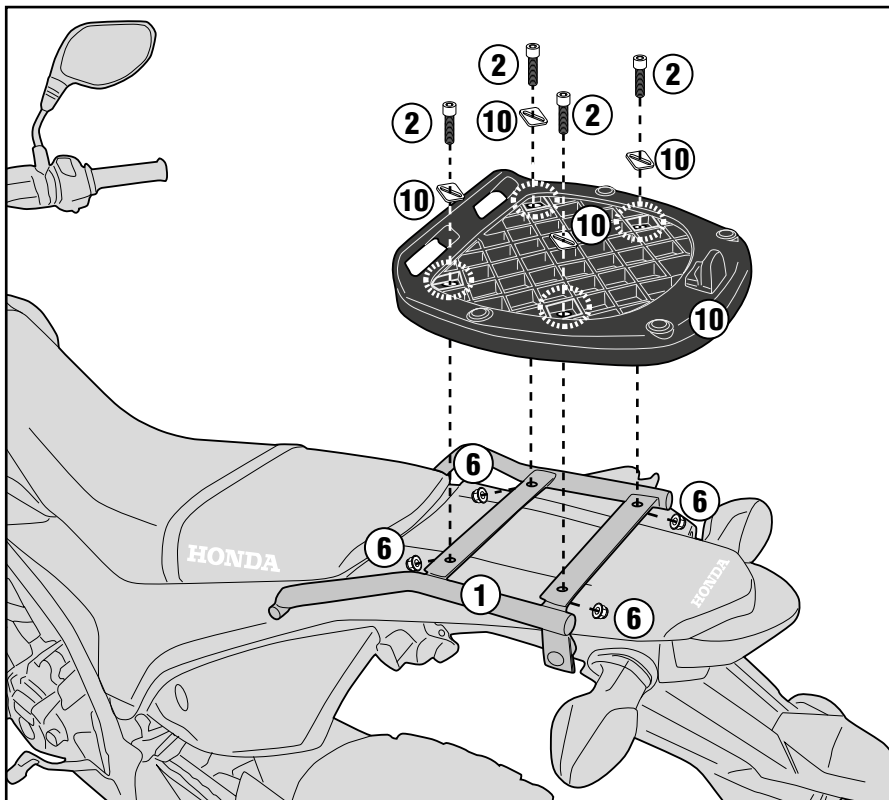

Z113 MONOLOCK PLATE

ISTRUZIONI DI MONTAGGIO - MOUNTING INSTRUCTIONS
INSTRUCTIONS DE MONTAGE - BAUANLEITUNG
INSTRUCCIONES DE MONTAJE - INSTRUÇÕES DE MONTAGEM