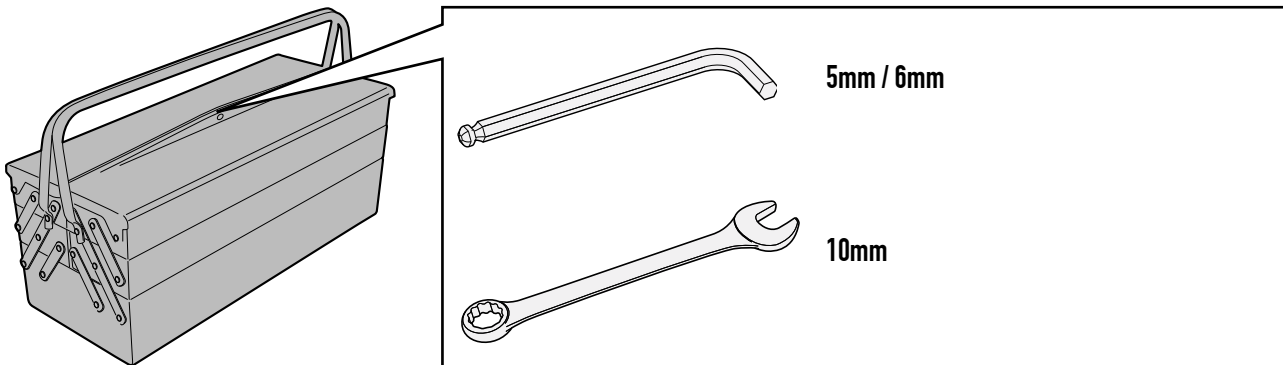

SR1159 - KR1159

PORTAPACCO SPECIFICO - SPECIFIC HOLDER - PORTE-PAQUET SPÉCIFIQUE - SPEZIFISCHER TRÄGER - PORTA-EQUIPAJE ESPECÍFICO - TRANSPORTADOR ESPECÍFICO

HONDA CRF 250 L (2017)

N°	Descrizione	Caratteristiche	Codice	Quantità
1	Supporto - Support - Support Halterung - Soporte - Apoio	-	SR1159V	1
2	Vite - Screw Vis - Schraube Tornillo - Parafuso	TCEI M6X20	620TCEI	4
3	Vite - Screw Vis - Schraube Tornillo - Parafuso	TCEI M8X65	865TCEI	2
4	Vite - Screw Vis - Schraube Tornillo - Parafuso	TBEI M8X45	845TBEI	2
5	Distanziale - Spacer Entretoise - Distanzstueck Distanciador - Espaçador	Ø18x12 Foro 8,5mm	C18L12F8,5T	2
6	Dado - Bolt - Ecrou Mutter - Tuerca	Dado Autobloccante Flangiato Ribassato M6	6DADIABFN	4
7	Rondella - Washer - Rondelle Scheibe - Arandela - Arruela	-	Z1060	2
8	Coprivite - Screw Cap Cache Vis - Stoppschraube Tapa Tornillo - Boné Parafuso	-	Z801	2
9	Componenti Originali - Original Parts Parties Originales - Original Bauteile Componentes Originales - Componentes Originais	-	-	-
10	Particolari Inclusi Nel Kit Viteria Della Piastra Components Included In The Fitting Kit Of The Plate Pièces Inclues Dans Le Kit De Vis De La Platine Die Einzelnen Teile Sind Bei Montagekit Der Platte Enthalten Despieces Incluidos En El Kit De Anclajes De La Parrilla Explodiu Incluído No Kit As Âncoras Da Grelha	-	-	-

SR1159 - KR1159

PORTAPACCO SPECIFICO - SPECIFIC HOLDER - PORTE-PAQUET SPÉCIFIQUE - SPEZIFISCHER TRÄGER - PORTA-EQUIPAJE ESPECÍFICO - TRANSPORTADOR ESPECÍFICO

HONDA CRF 250 L (2017)

ATTENZIONE: PESO MASSIMO SOPPORTABILE 6Kg.
WARNING: MAX. LOADING 6Kg.(13lbs)
ATTENTION: CHARGE MAXIMALE 6Kg.
ACHTUNG: MAXIMALE BELASTUNG 6Kg.
¡ATENCIÓN!: CARGA MÁXIMA AUTORIZADA 6Kg.