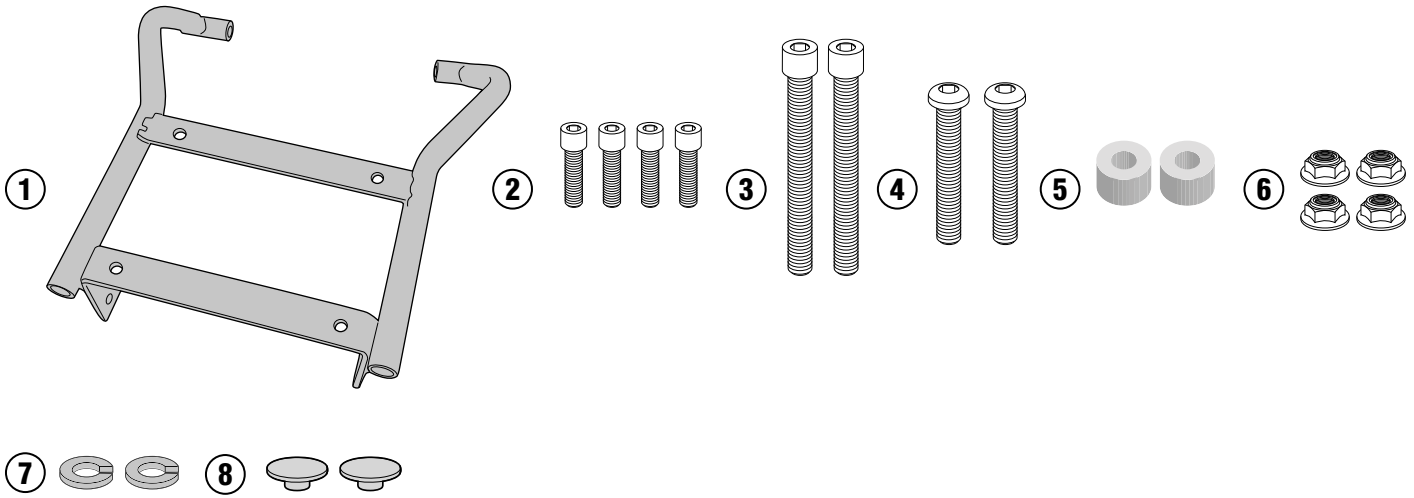

SR1159 - KR1159

PORTAPACCO SPECIFICO - SPECIFIC HOLDER - PORTE-PAQUET SPÉCIFIQUE - SPEZIFISCHER TRÄGER - PORTA-EQUIPAJE ESPECÍFICO - TRANSPORTADOR ESPECÍFICO

HONDA CRF 250 L (2017)

N°	Descrizione	Caratteristiche	Codice	Quantità
1	Supporto - Support - Support Halterung - Soporte - Apoio	-	SR1159V	1
2	Vite - Screw Vis - Schraube Tornillo - Parafuso	TCEI M6X20	620TCEI	4
3	Vite - Screw Vis - Schraube Tornillo - Parafuso	TCEI M8X65	865TCEI	2
4	Vite - Screw Vis - Schraube Tornillo - Parafuso	TBEI M8X45	845TBEI	2
5	Distanziale - Spacer Entretoise - Distanzstueck Distanciador - Espaçador	Ø18x12 Foro 8,5mm	C18L12F8,5T	2
6	Dado - Bolt - Ecrou Mutter - Tuerca	Dado Autobloccante Flangiato Ribassato M6	6DADIABFN	4
7	Rondella - Washer - Rondelle Scheibe - Arandela - Arruela	-	Z1060	2
8	Coprivite - Screw Cap Cache Vis - Stoppschraube Tapa Tornillo - Boné Parafuso	-	Z801	2
9	Componenti Originali - Original Parts Parties Originales - Original Bauteile Componentes Originales - Componentes Originais	-	-	-
10	Particolari Inclusi Nel Kit Viteria Della Piastra Components Included In The Fitting Kit Of The Plate Pièces Inclues Dans Le Kit De Vis De La Platine Die Einzelnen Teile Sind Bei Montagekit Der Platte Enthalten Despieces Incluidos En El Kit De Anclajes De La Parrilla Explodiu Incluído No Kit As Âncoras Da Grelha	-	-	-

SR1159 - KR1159

PORTAPACCO SPECIFICO - SPECIFIC HOLDER - PORTE-PAQUET SPÉCIFIQUE - SPEZIFISCHER TRÄGER - PORTA-EQUIPAJE ESPECÍFICO - TRANSPORTADOR ESPECÍFICO

HONDA CRF 250 L (2017)

ATTENZIONE: PESO MASSIMO SOPPORTABILE 6Kg.
WARNING: MAX. LOADING 6Kg.(13lbs)
ATTENTION: CHARGE MAXIMALE 6Kg.
ACHTUNG: MAXIMALE BELASTUNG 6Kg.
¡ATENCIÓN!: CARGA MÁXIMA AUTORIZADA 6Kg.